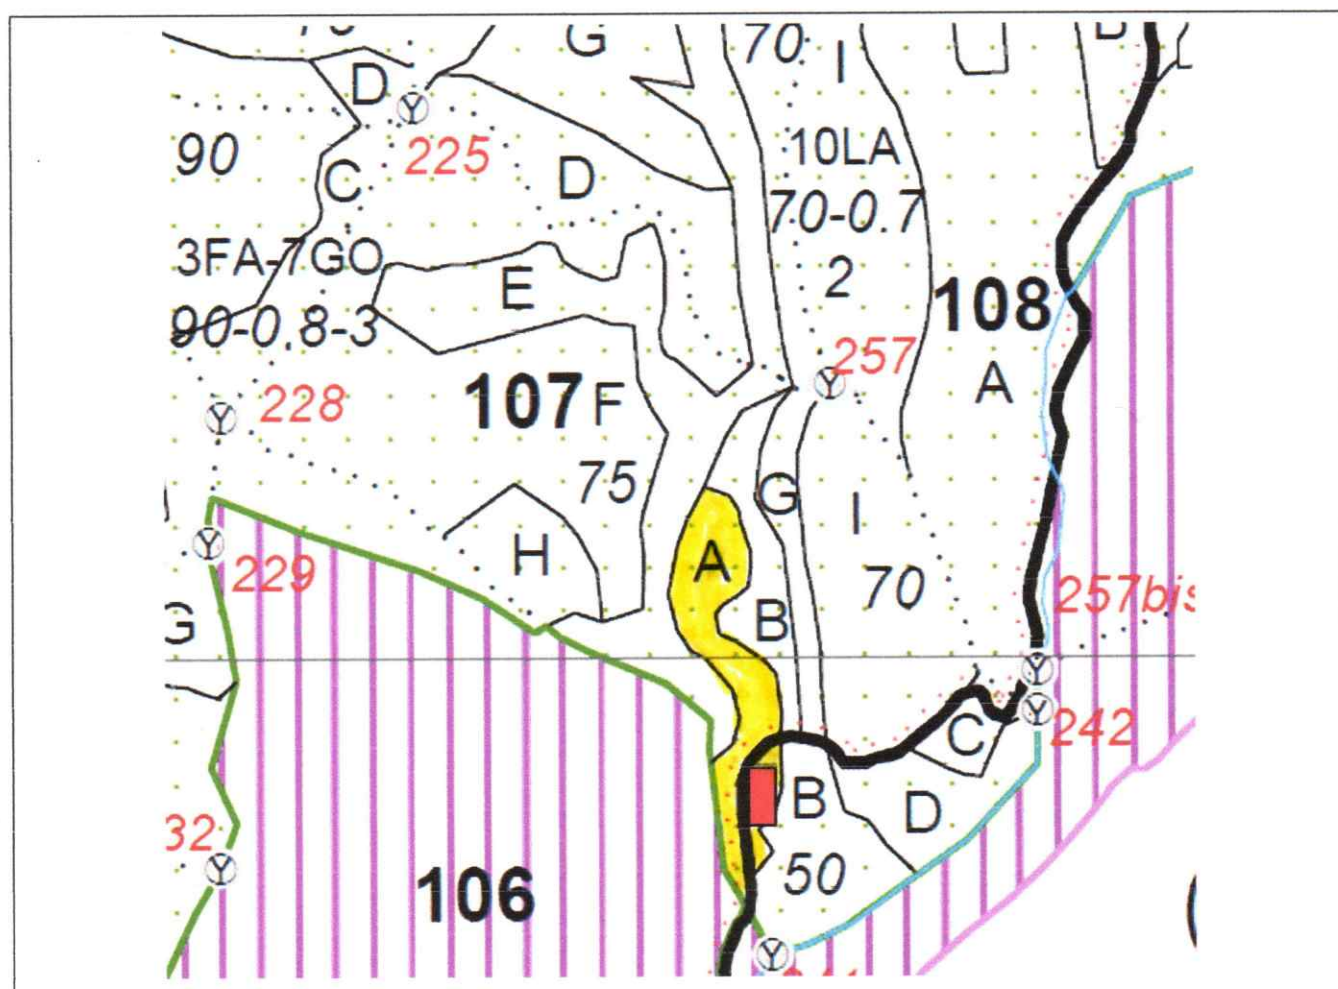

SCHIȚĂ PARCHET

Partida Nr. : 270	U.P : I - Râul Târgului
Denumire : ACC I - VISOI	u.ă : 107 A
Natura Produsului: PRODUSE ACCIDENTALE	Felul taierii: T. PRODUSE ACCIDENTALE I
Nr. SUMAL 2.0 : 2600180700040	Acesibilitate: 501-1000

LEGENDĂ

Coordonate Parchet
 Latitudine: 45.155323°
 Longitudine: 25.030884°

Coordonate Platforma Primară
 Latitudine: 45.154049°
 Longitudine: 25.031195°

- Platformă primară
- Drum auto forestier
- - Drum de scos apropiat