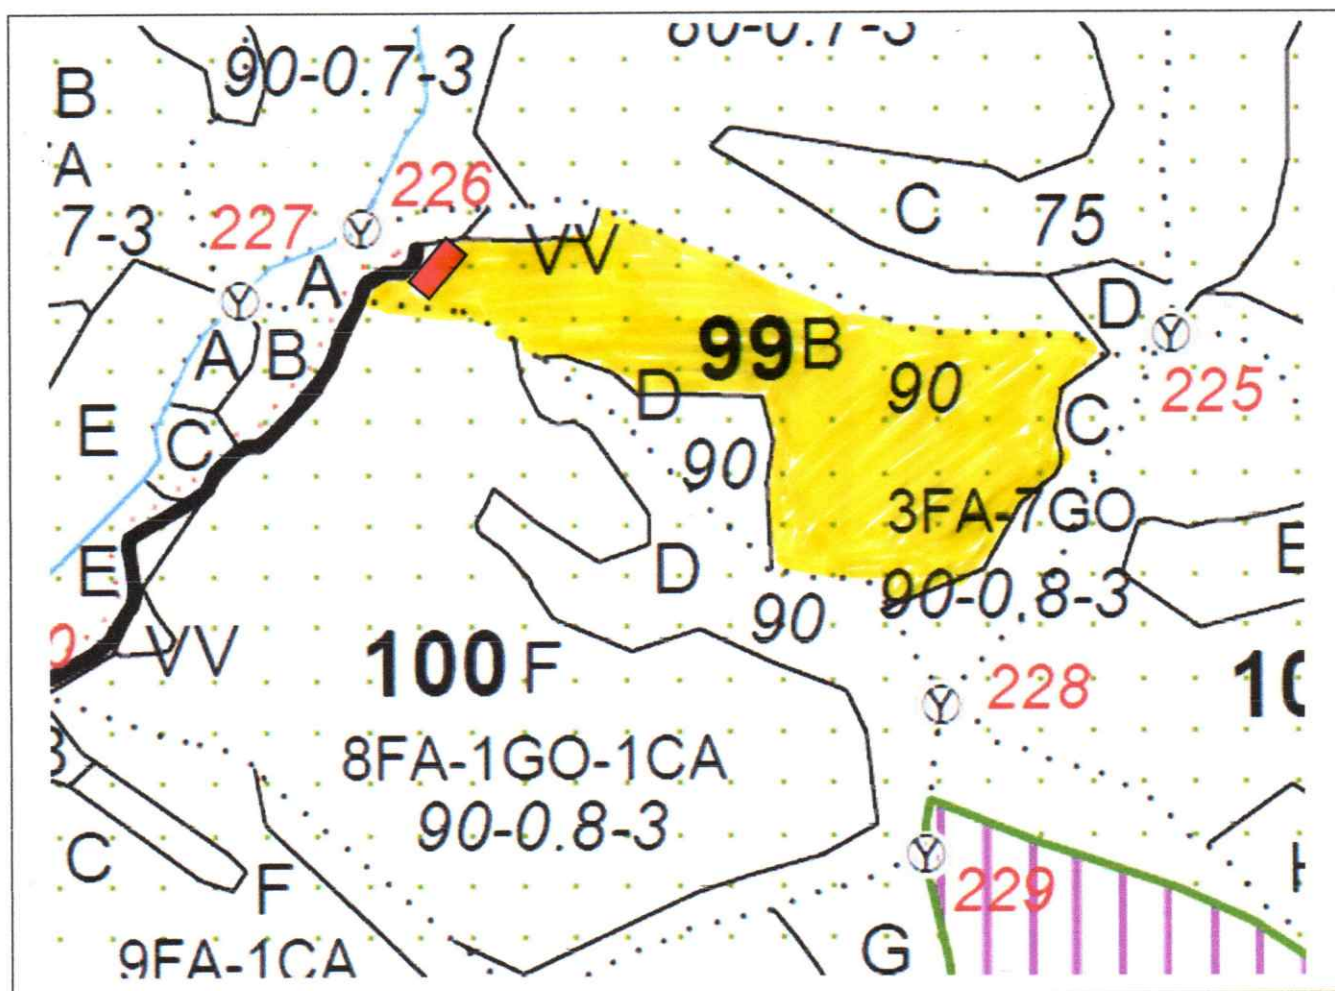

SCHIȚĂ PARCHET

Partida Nr. : 269	U.P : I - Râul Târgului
Denumire : ACC I - LIMPEDEA	u.a : 99 B
Natura Produsului: PRODUSE ACCIDENTALE	Felul taierii: T. PRODUSE ACCIDENTALE I
Nr. SUMAL 2.0 : 2600180700050	Acesibilitate: 251-500

LEGENDĂ

Coordonate Parchet
 Latitudine: 45.160103°
 Longitudine: 25.022927°

Coordonate Platforma Primară
 Latitudine: 45.160808°
 Longitudine: 25.019880°

- Platformă primară
- Drum auto forestier
- Drum de scos apropiat