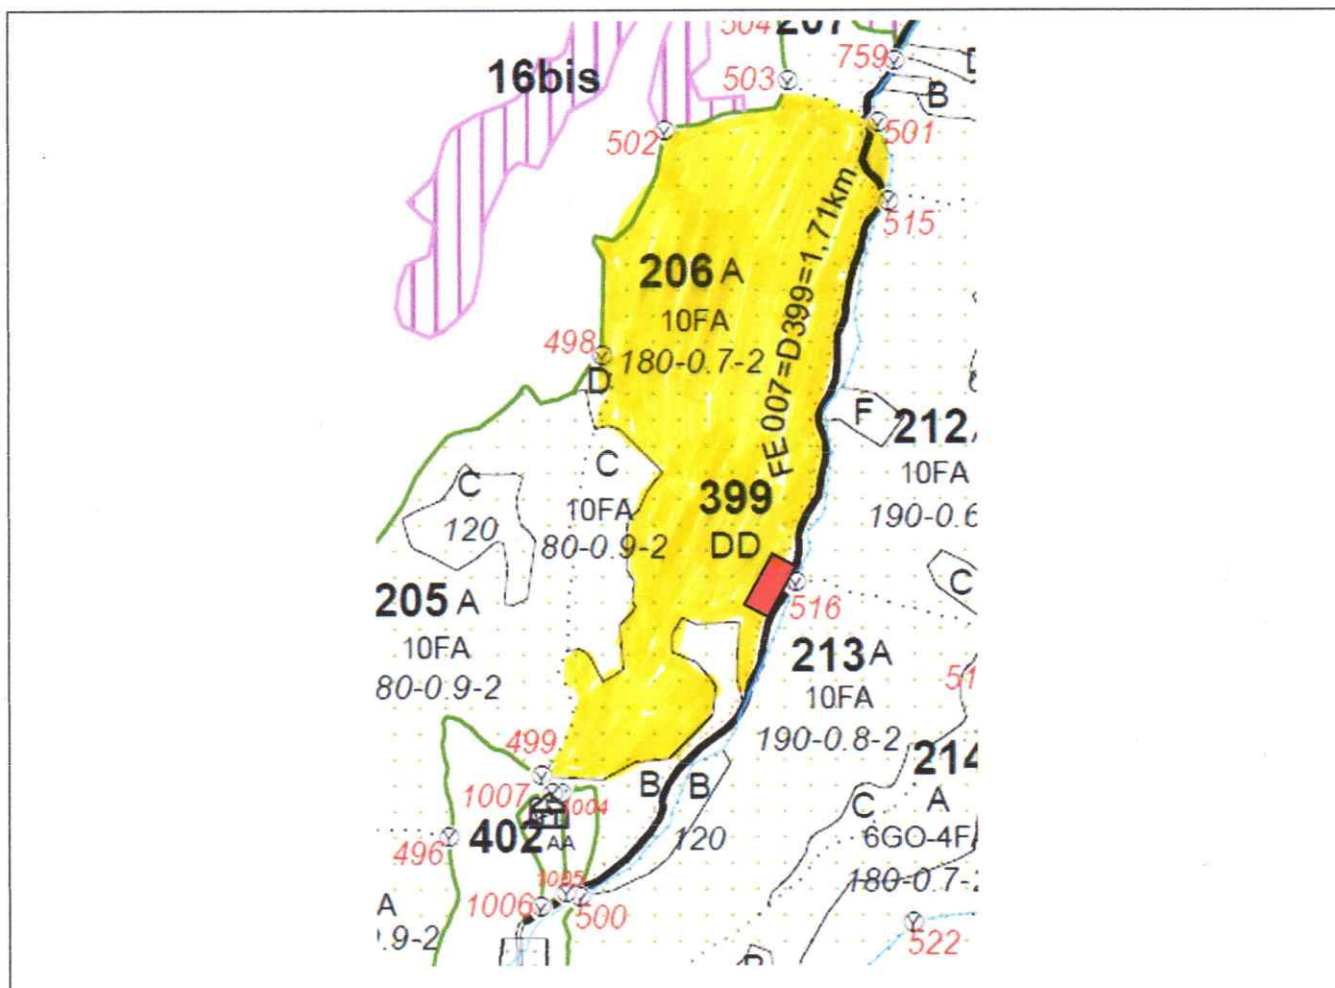

SCHIȚĂ PARCHET

Partida Nr. : 268	U.P : I - Râul Târgului
Denumire : ACC I - CABANA PITIGAIA	u.a : 206 A
Natura Produsului: PRODUSE ACCIDENTALE	Felul taierii: T. PRODUSE ACCIDENTALE I
Nr. SUMAL 2.0 : 2600180700060	Acesibilitate: 251-500

LEGENDĂ

Coordonate Parchet
 Latitudine: 45.085376°
 Longitudine: 25.043559°

Coordonate Platforma Primară
 Latitudine: 45.082029°
 Longitudine: 25.044639°

- Platformă primară
- Drum auto forestier
- Drum de scos apropiat