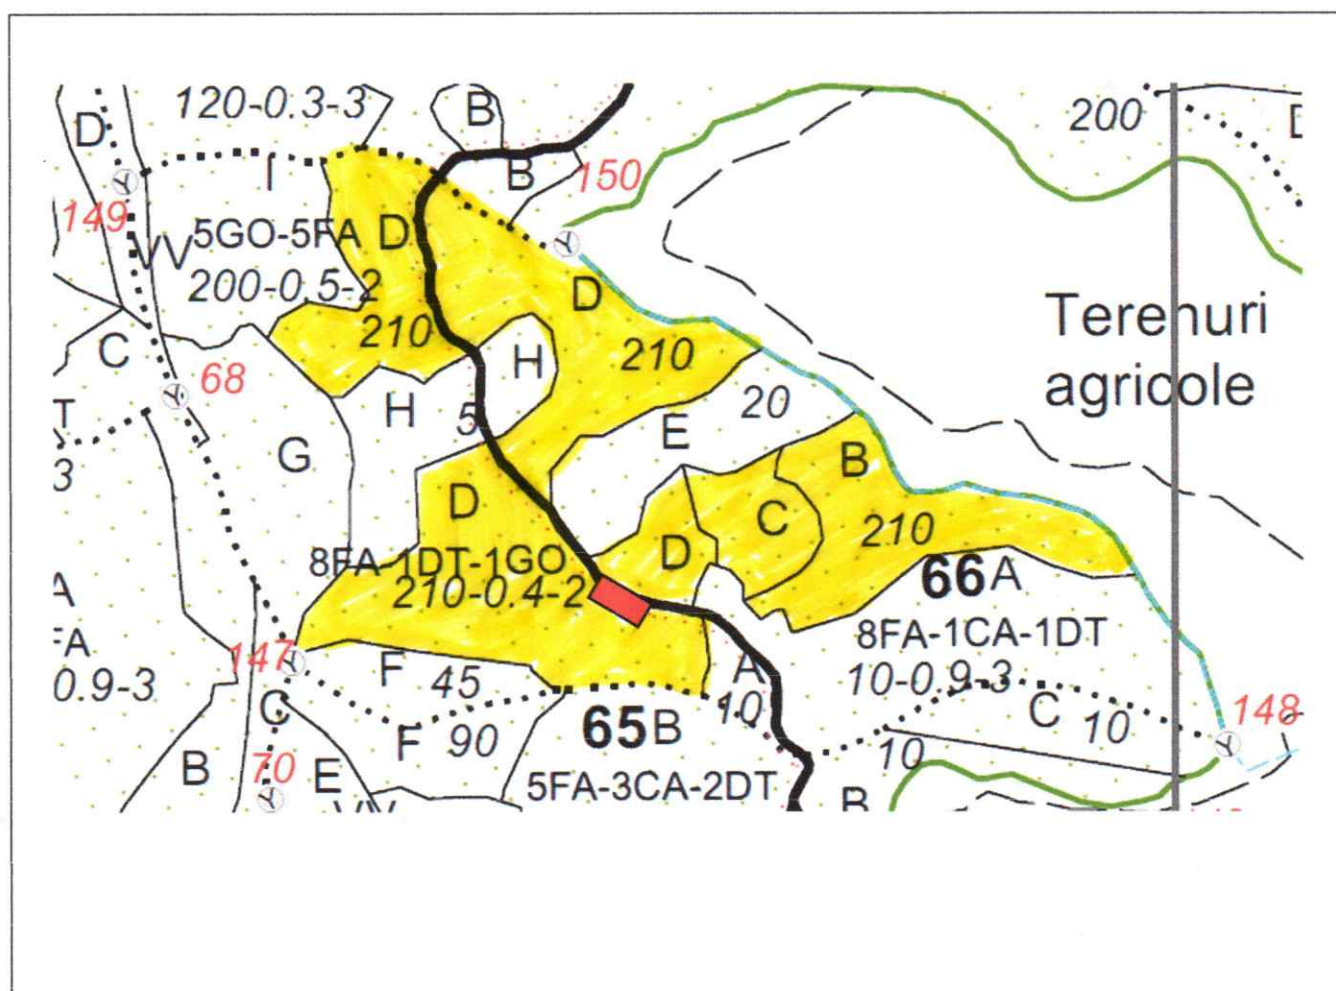

SCHIȚĂ PARCHET

Partida Nr. : 271	U.P : XI - Huluba
Denumire : ACC I - VALEA BISERICII II	u.a : 66 B, C, D
Natura Produsului: PRODUSE ACCIDENTALE	Felul taierii: T. PRODUSE ACCIDENTALE I
Nr. SUMAL 2.0 : 2600180700120	Acesibilitate: 501-1000

LEGENDĂ

Coordonate Parchet
 Latitudine: 45.108025°
 Longitudine: 25.082303°

Coordonate Platforma Primară
 Latitudine: 45.107439°
 Longitudine: 25.080951°

- Platformă primară
- Drum auto forestier
- Drum de scos apropiat