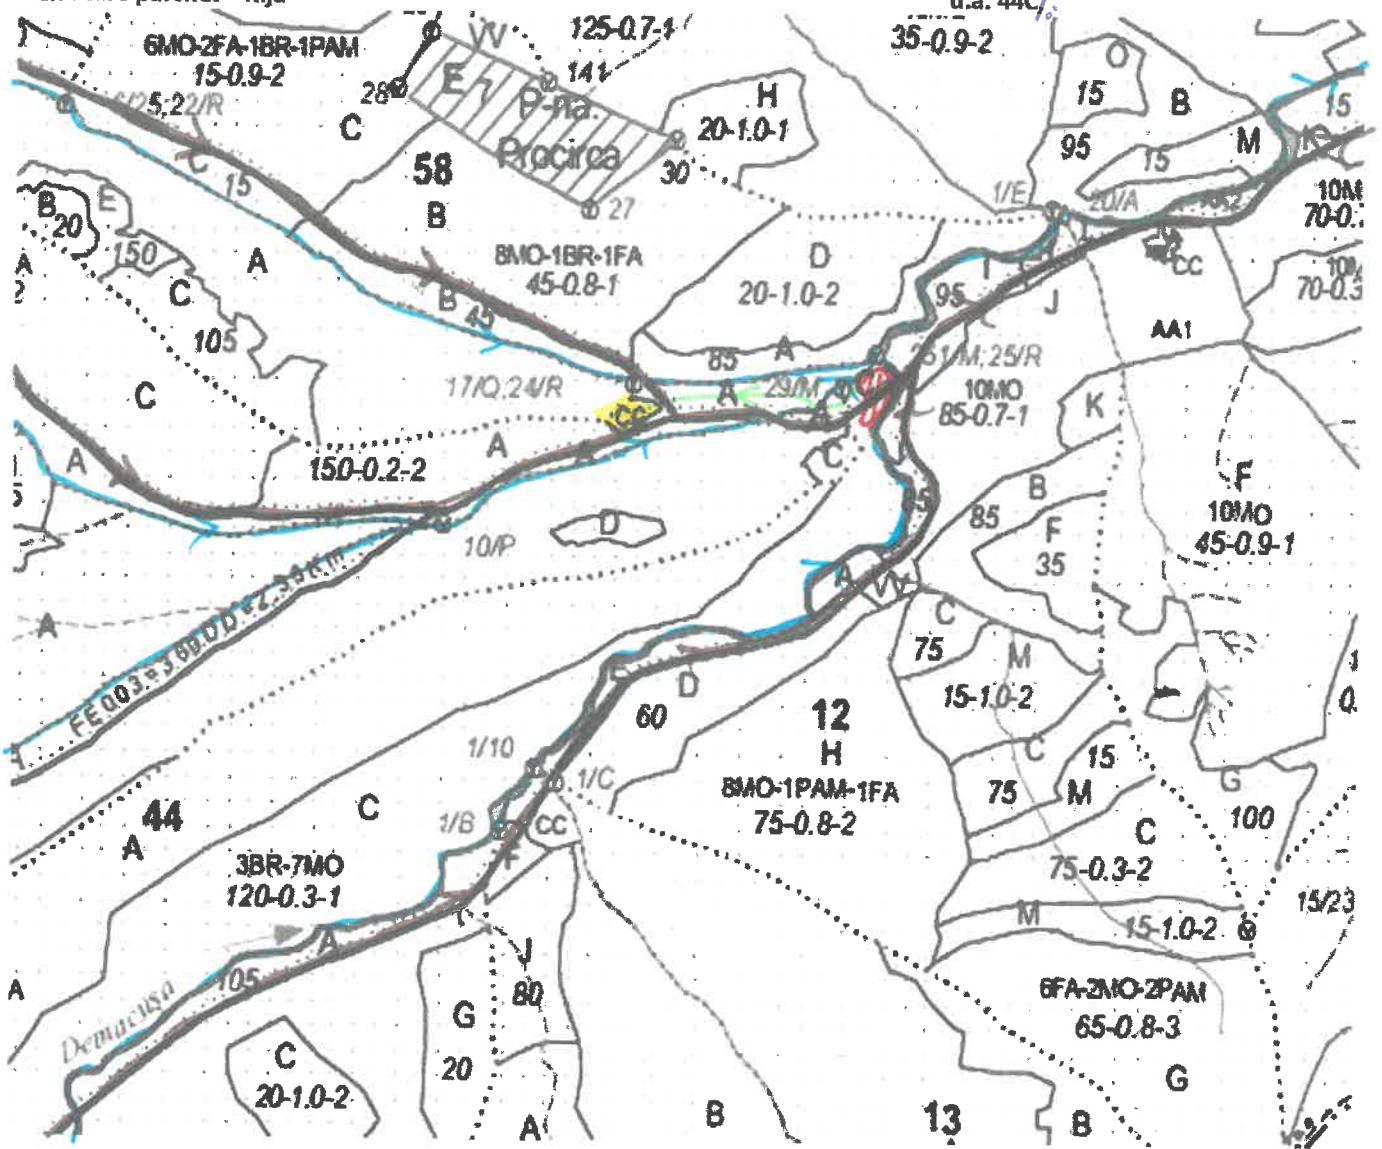

SCHIȚA PARCHETULUI

PARTIDA 710 / 2600092800270
 Denumire parchet - Rijsa

U.P. I Demacușa
 u.a. 44C/

LEGENDĂ

Drum autoforestier

Suprafața parchetului

Căi de colectare pt. adunat

Căi de colectare pt. scos-apropiat

Platformă primară

Pârâu

Coordonate GPS parchet:

47.680285
 25.469449

Coordonate GPS platforma primară:

47.679705
 25.464984

ÎNTOCMIT,
 Nume prenume,

ing. Hristac Alexandru
 Hristac

Data: 19-05-2026