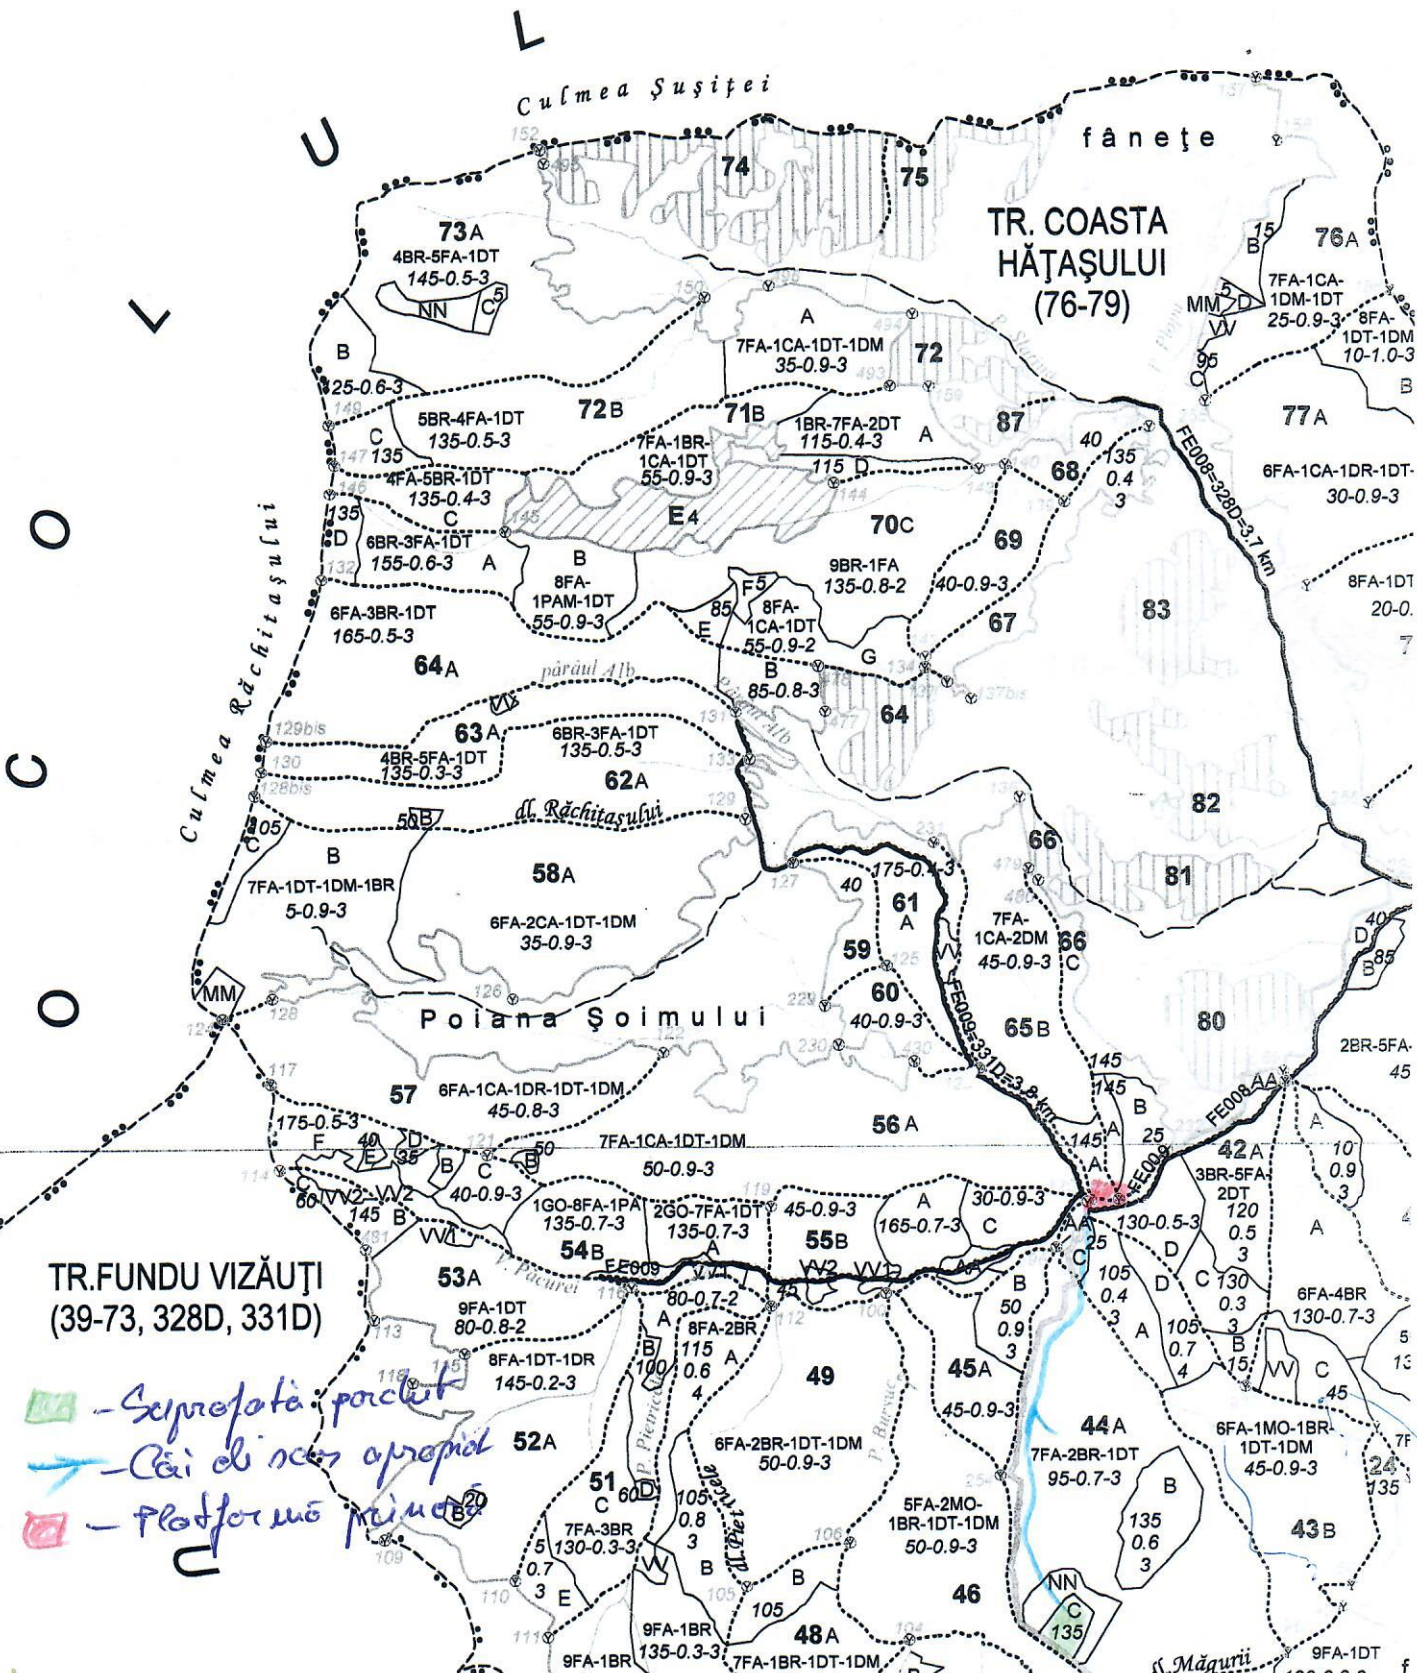

SCIȚA PARCHETULUI UG 44C

S I L

- - Suprafață parcelă
- - Căi de scos apropiat
- - Platformă mică

TR. FUNDU VIZĂUȚI
(39-73, 328D, 331D)

dl. Măguri