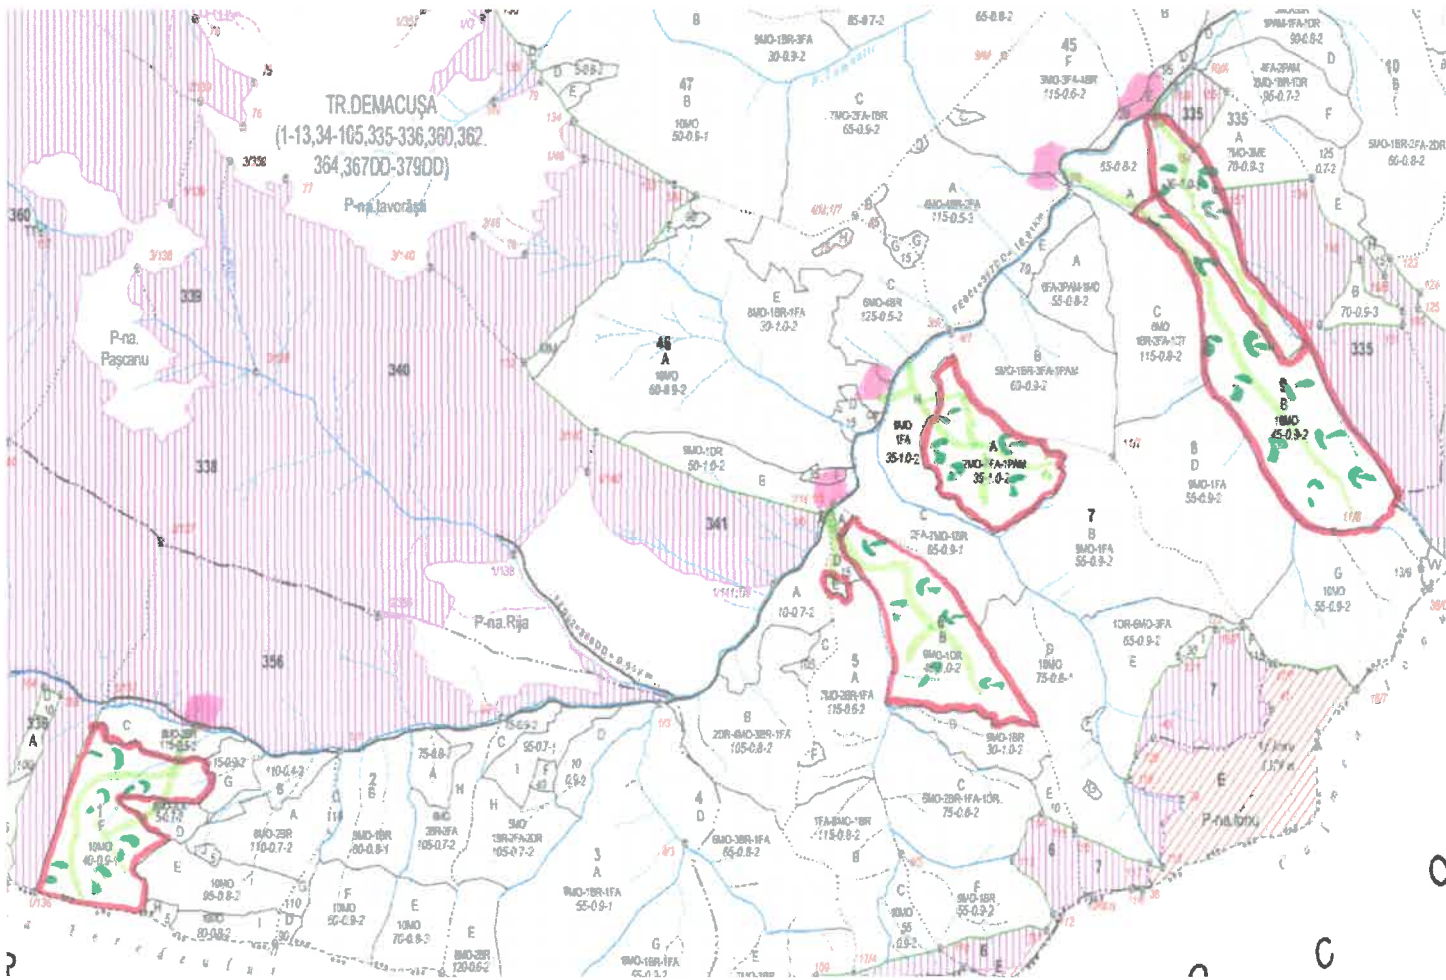

SCHIȚA PARCHETULUI

PARTIDA 703 / 2600092800100
Denumire parchet – Pașcanu

U.P. I Demacușa
u.a. 1F, 5E, 6B, 7A, 9B,C

LEGENDĂ

Drum autoforestier

Suprafața parchetului

Căi de colectare pt. adunat

Căi de colectare pt. scos-apropiat

Platformă primară

Pârâu

Coordonate GPS parchet:

47. 610584
25. 399 214

Coordonate GPS platforma primară:

47. 644 319
25. 403863

ÎNTOCMIT,
Nume prenume,

ing. Găvruta, Alexandra