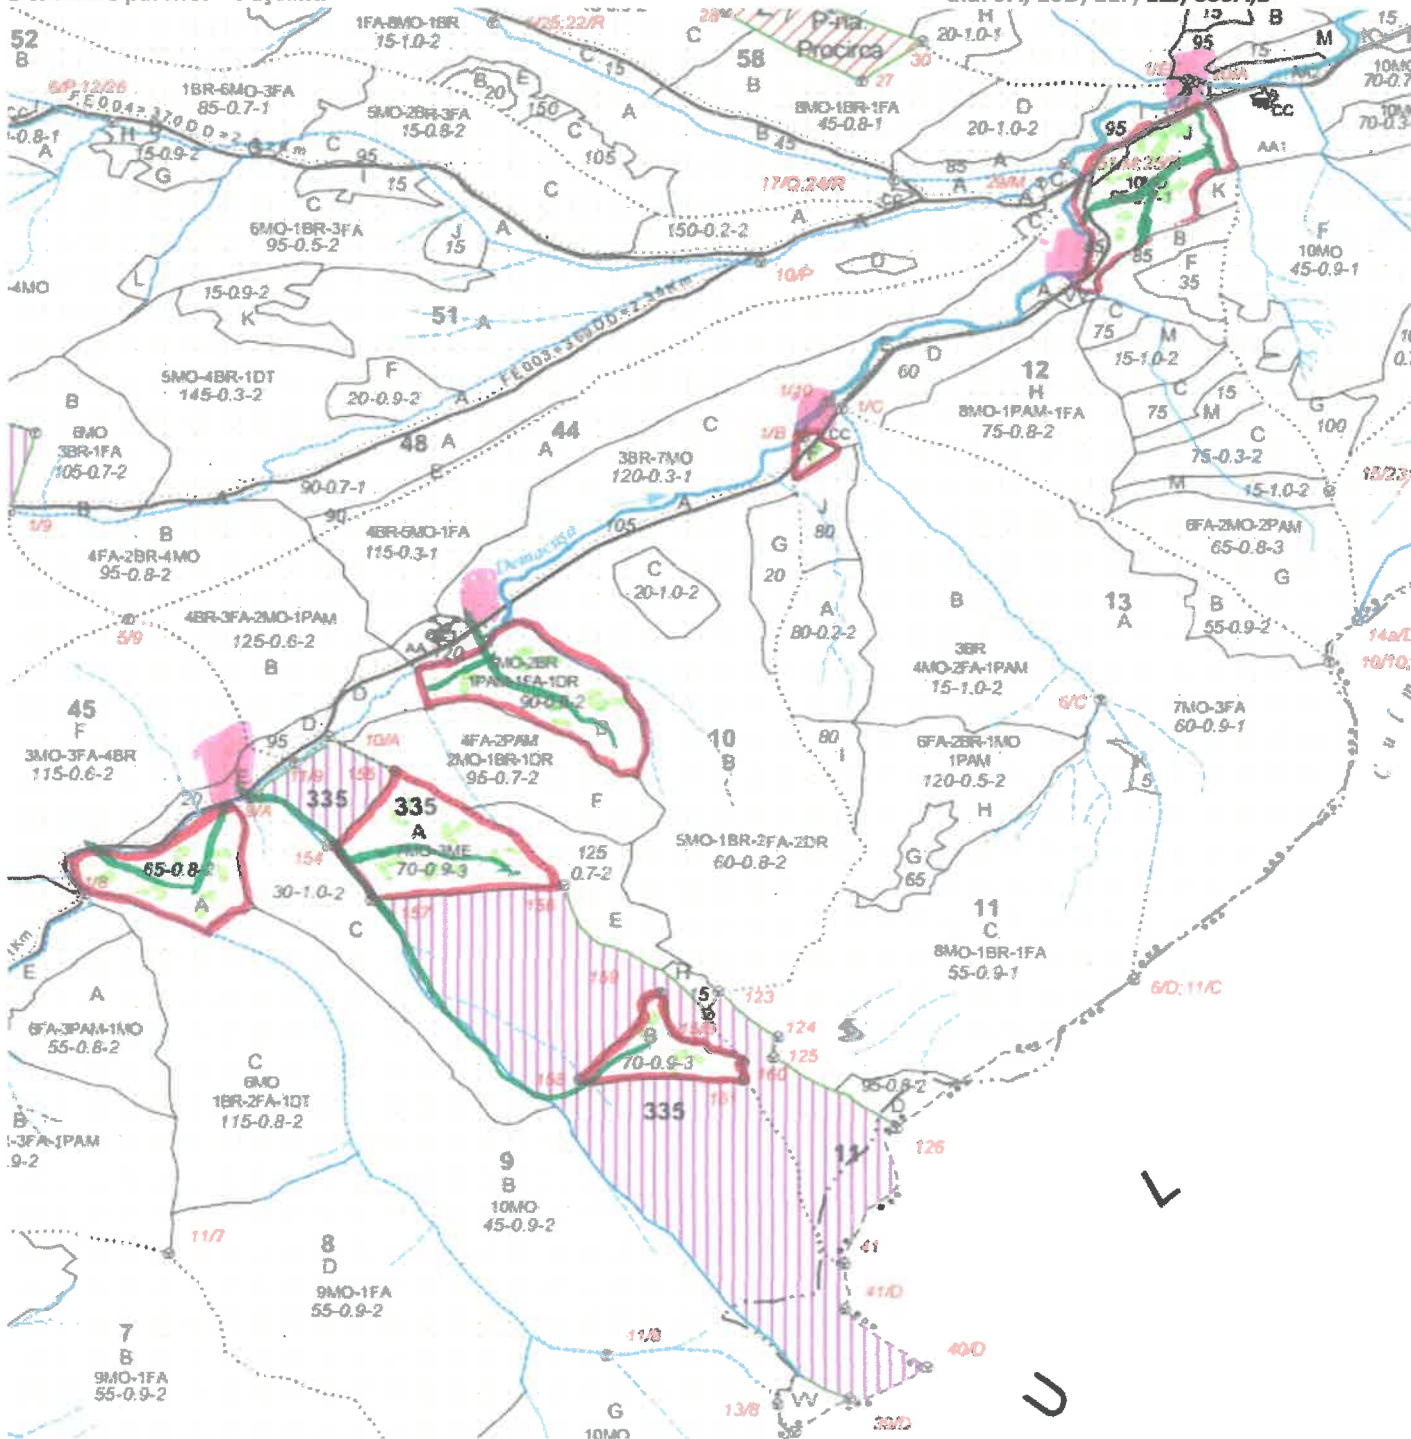

SCHIȚA PARCHETULUI

PARTIDA 701/2600092800180

Denumire parchet – Pașcanu

U.P. I Demacuşa

u.a. 9A, 10D, 11F, 12J, 335A,B

LEGENDĂ

Drum autoforestier

Suprafața parchetului

Căi de colectare pt. adunat

Căi de colectare pt. scos-apropiat

Platformă primară

Pârâu

Coordonate GPS parchet:

47.662496

25.448220

Coordonate GPS platforma primară:

47.662636

25.445449

ÎNTOCMIT,
Nume prenume,

ing. Găciucă Alina

Data: 24.04.2026