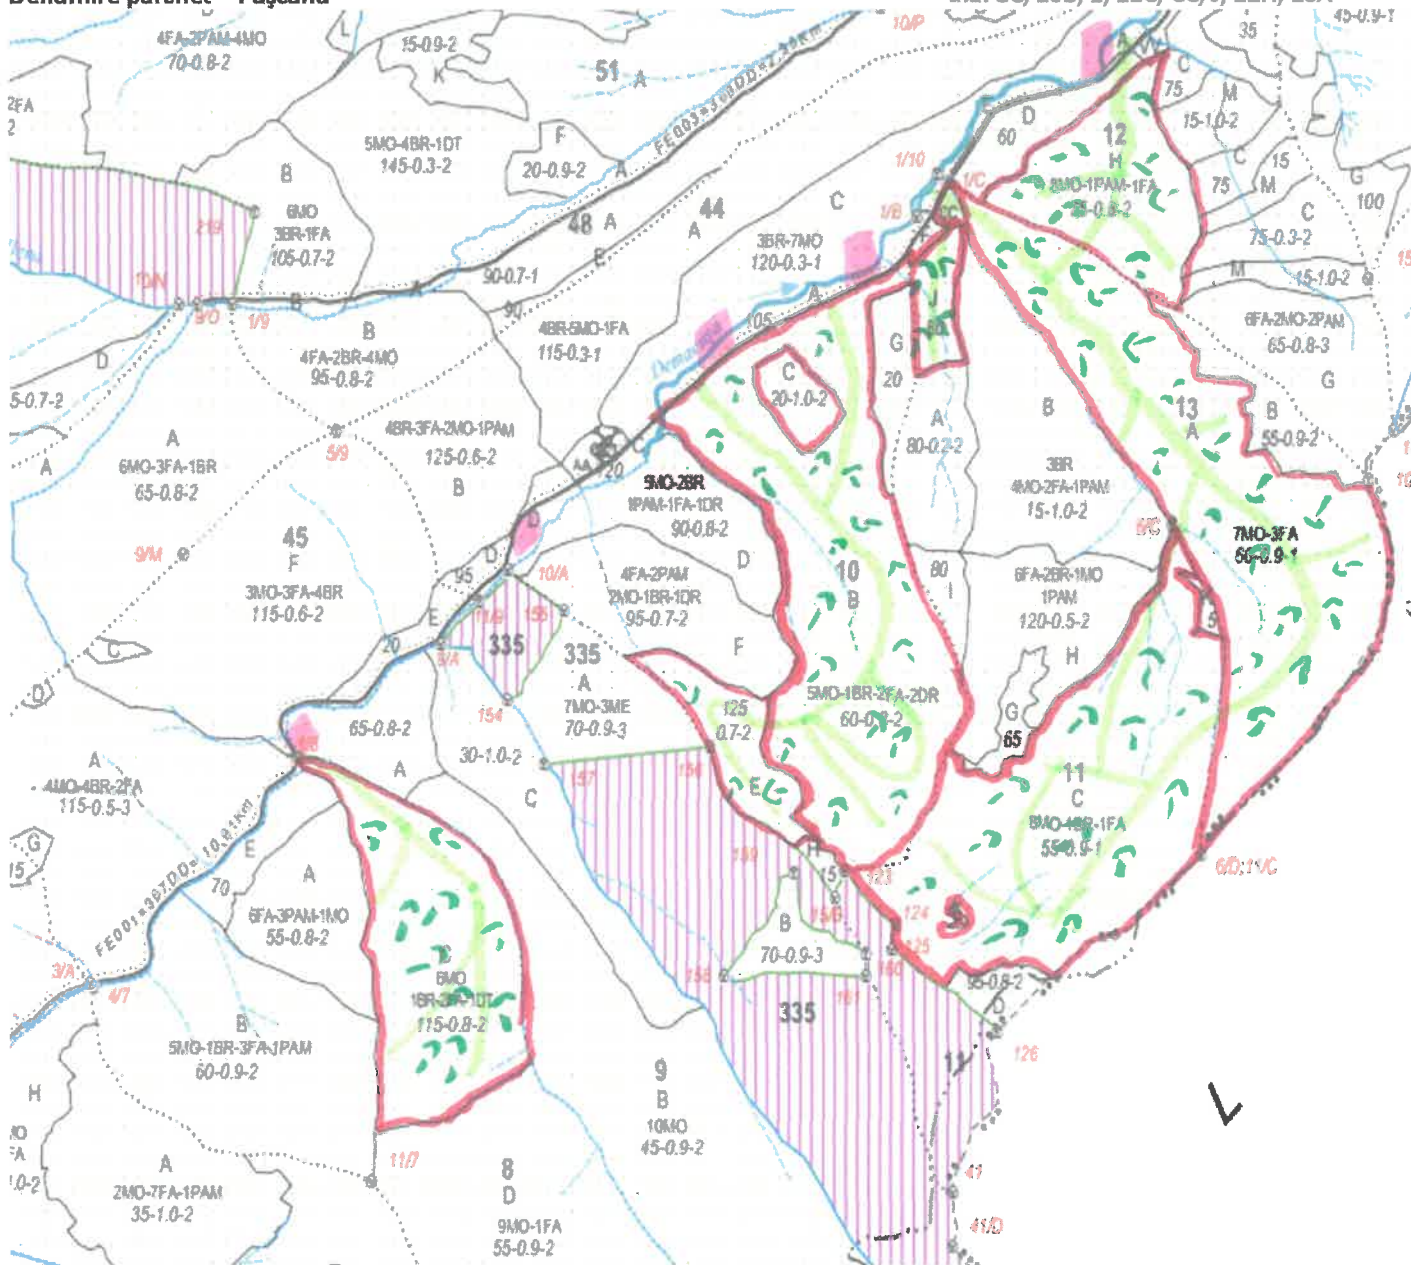

SCHIȚA PARCHETULUI

PARTIDA 700 / 260 0092800 (70)
Denumire parchet – Pașcanu

U.P. I Demacușa
u.a. 8C, 10B, E, 11C, CC, J, 12H, 13A

LEGENDĂ

Drum autoforestier

Suprafața parchetului

Căi de colectare pt. adunat

Căi de colectare pt. scos-apropiat

Platformă primară

Pârâu

Coordonate GPS parchet:

47.662552
25.470298

Coordonate GPS platforma primară:

47.673847
25.463557

ÎNTOCMIT,
Nume prenume