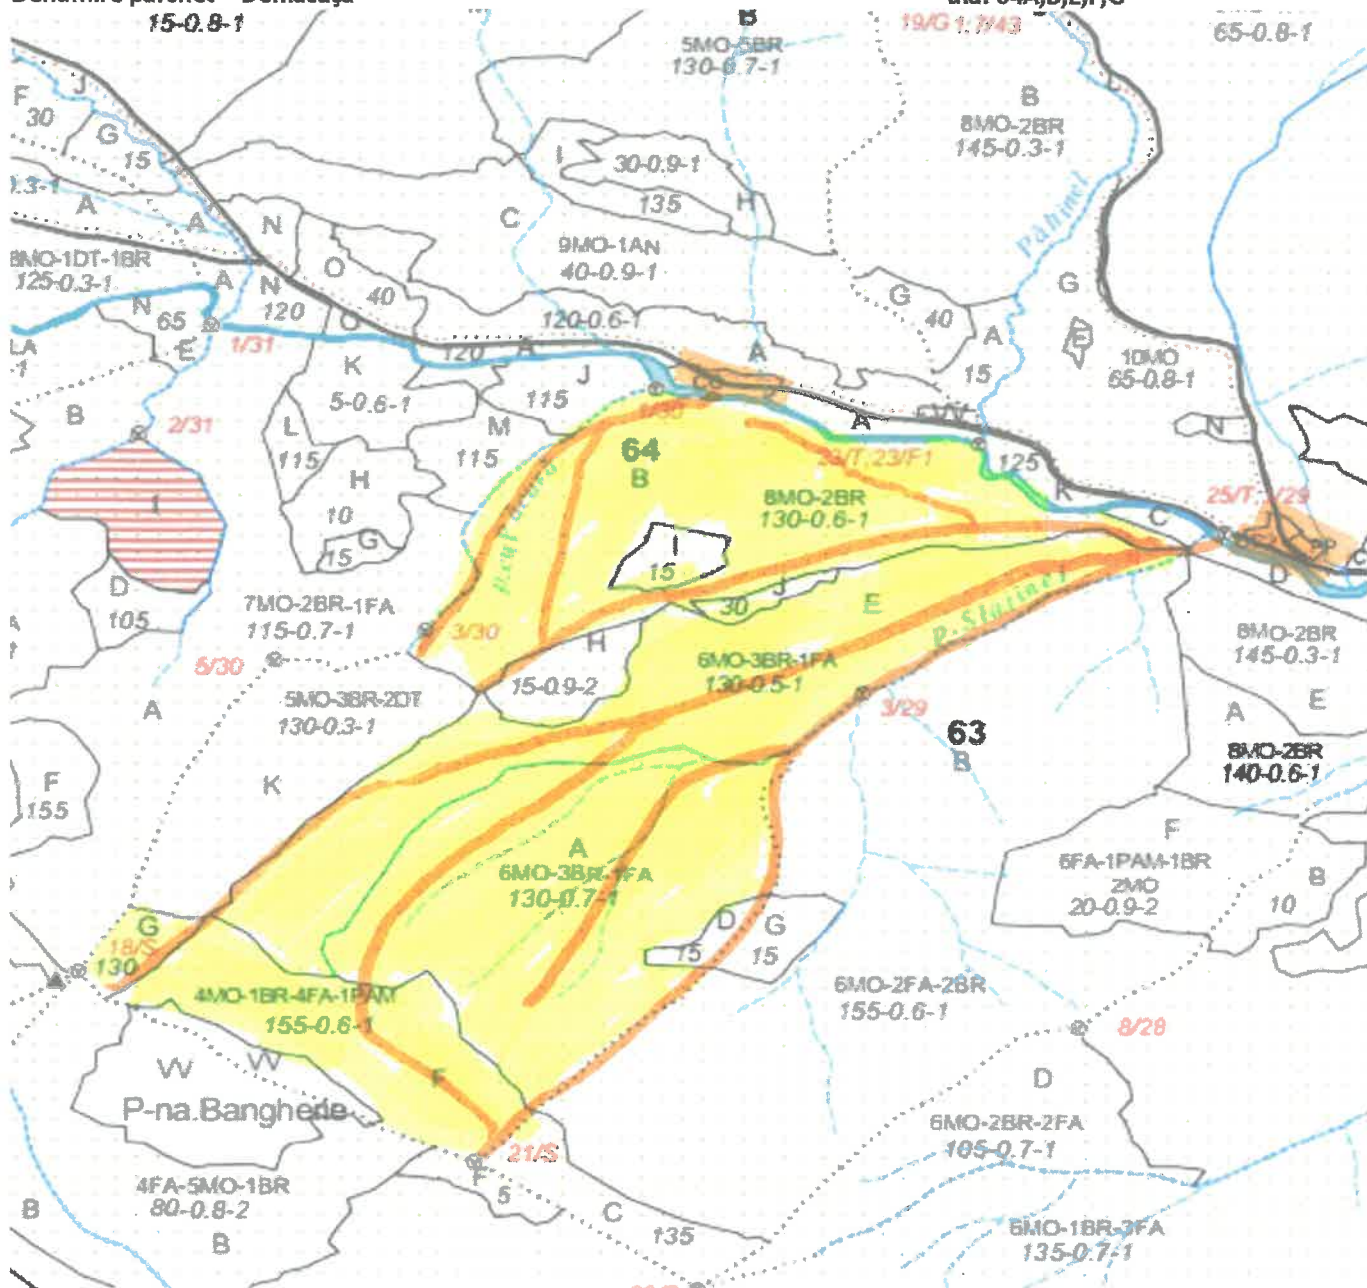

SCHIȚA PARCHETULUI

PARTIDA 699/2600032800160
 Denumire parchet – Demacușă
 15-0.8-1

U.P. I Demacușă
 u.a. 64A,B,E,F,G

LEGENDĂ

Drum autoforestier

Suprafața parchetului

Căi de colectare pt. adunat

Căi de colectare pt. scos-apropiat

Platformă primară

Pârâu

Coordonate GPS parchet:

47.699625 47.706481
 25.453946 25.454685

Coordonate GPS platforma primară:

47.708498 47.705571
 25.455187 25.465183

ÎNTOCMIT,
 Nume prenume,

ing. Iulian Gheorghidă