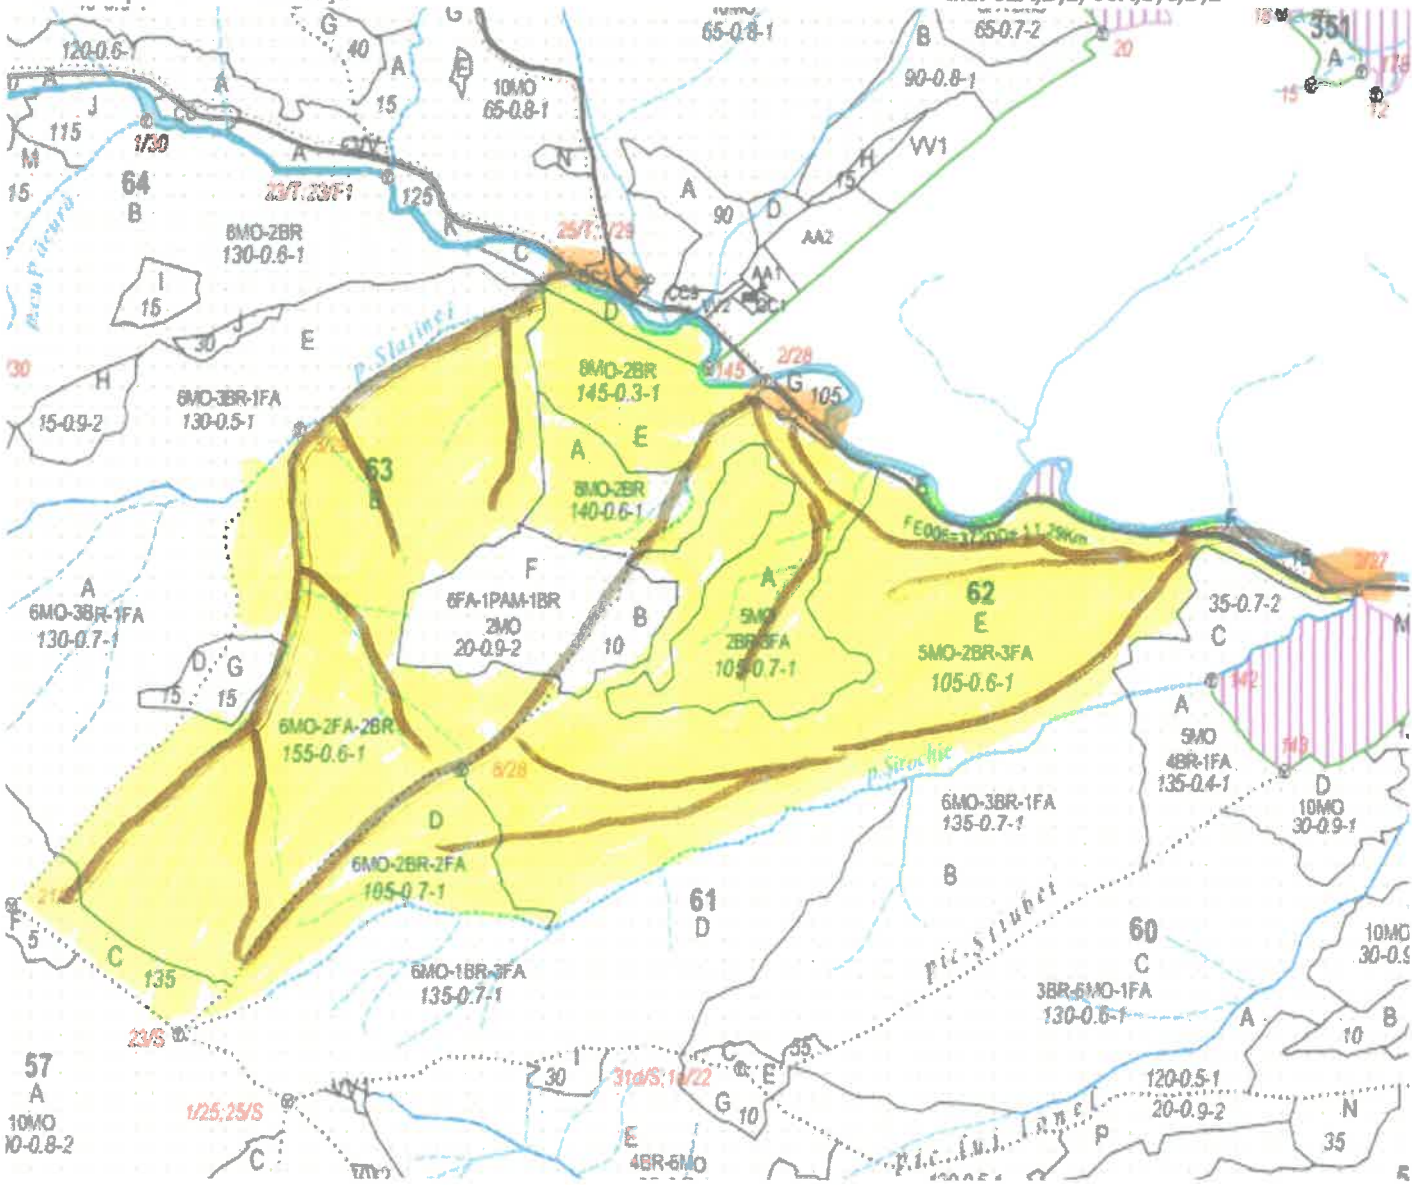

PARTIDA 698 / 26000 92800150
 Denumire parchet – Demacușa

SCHIȚA PARCHETULUI

U.P. I Demacușa
 u.a. 62A,D,E, 63A,B,C,D,E

LEGENDĂ

Drum autoforestier

Suprafața parchetului

Căi de colectare pt. adunat

Căi de colectare pt. scos-apropiat

Platformă primară

Pârâu

Coordonate GPS parchet:

47.699144 47.700894
 25.475242 25.460102

Coordonate GPS platforma primară:

47.705444 47.699811
 25.465784 25.482382

ÎNTOCMIT,
 Nume prenume,

ing. Tufan Ghiorghita
 Tufan

Data:

17.04.2026