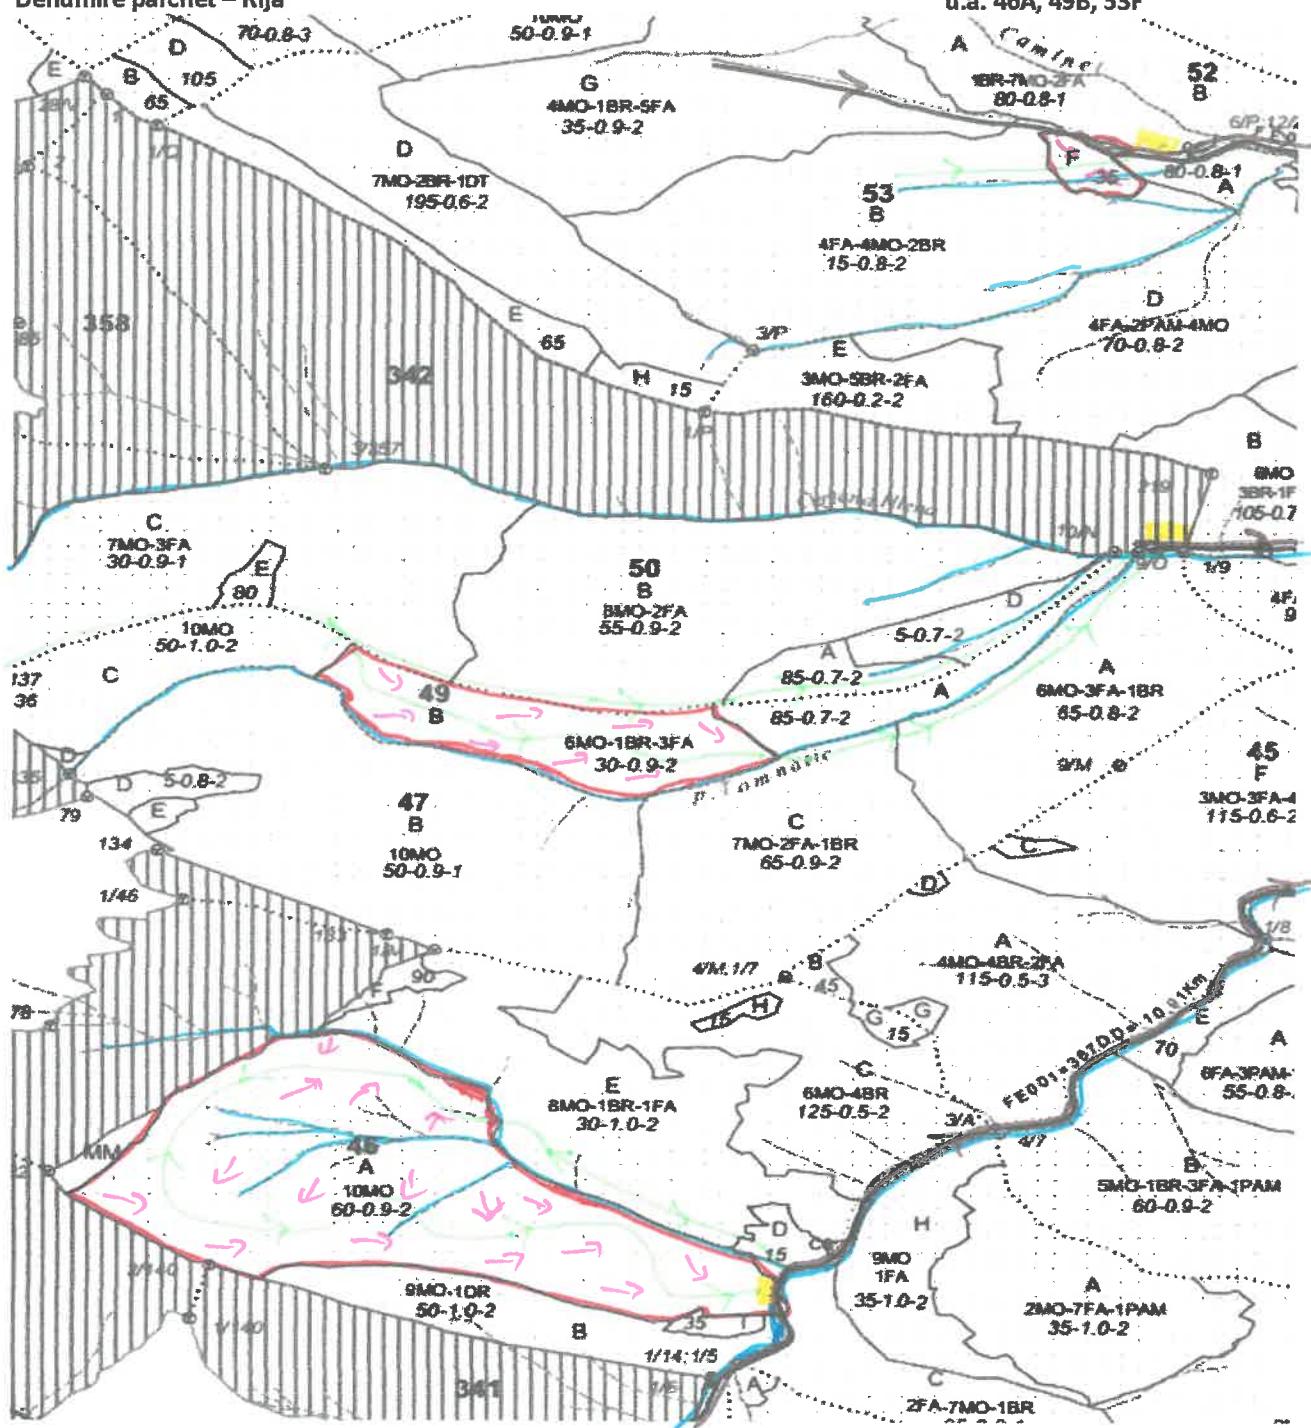

SCHIȚA PARCHETULUI

PARTIDA 696 / 2600092800 / 30
Denumire parchet – Rijă

U.P. I Demacușa
u.a. 46A, 49B, 53F

LEGENDĂ

Drum autoforestier

Suprafața parchetului

Căi de colectare pt. adunat

Căi de colectare pt. scos-apropiat

Platformă primară

Pârâu

Coordonate GPS parchet:
N 47.656425
E 25.426356

Coordonate GPS platforma primară:
N 47.653839, E 25.435276
N 47.672010, E 25.442954
N 47.681757, E 25.442520

ÎNTOCMII,
Nume prenume,