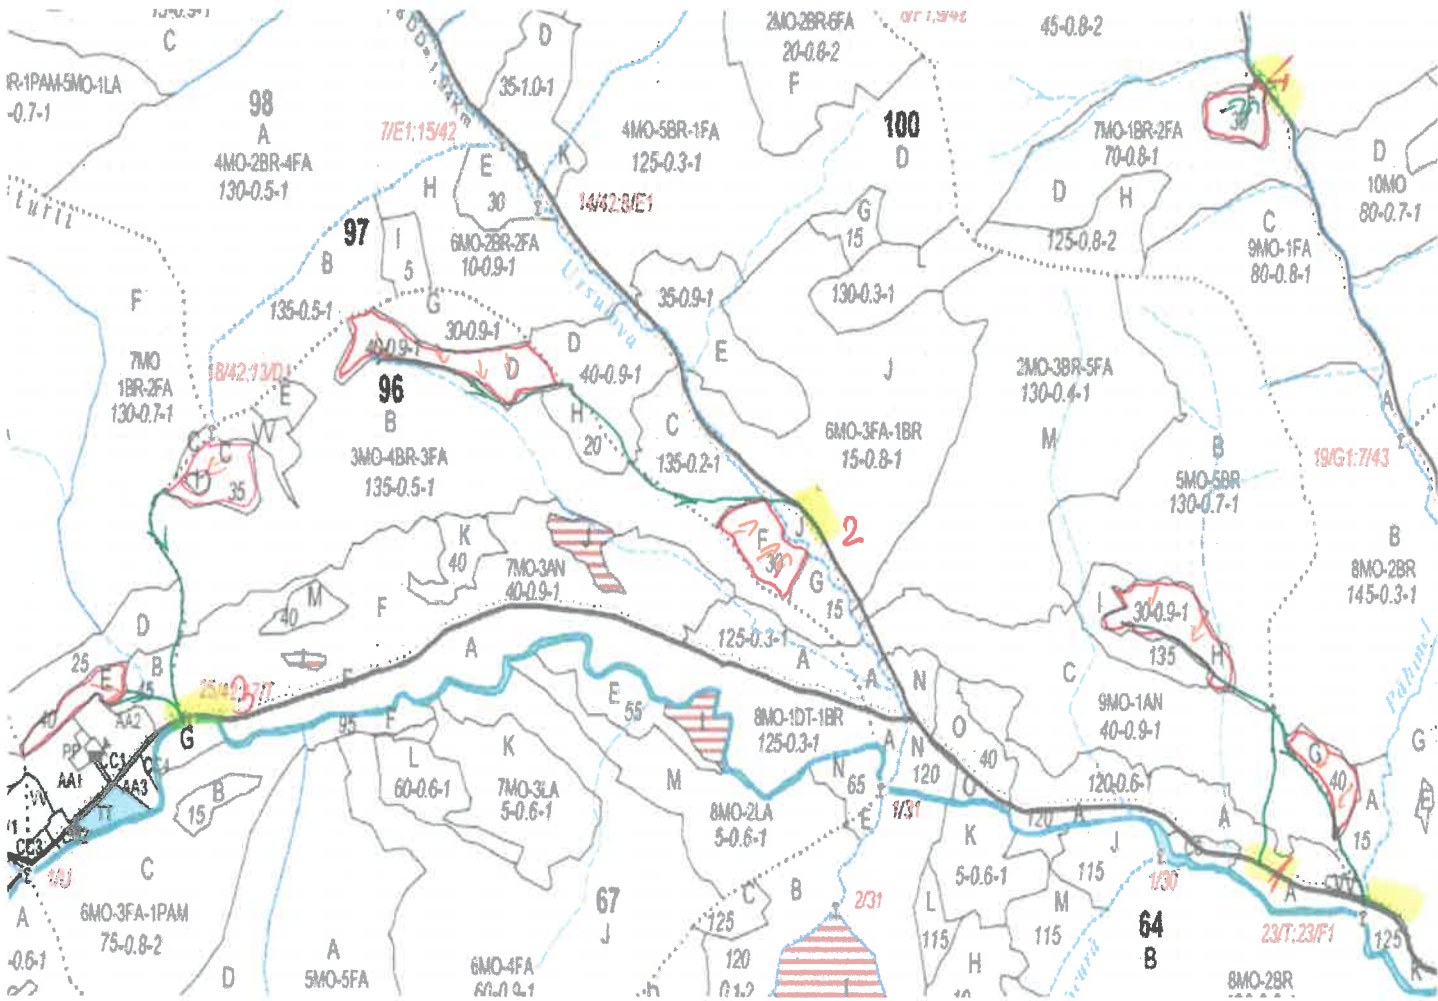

SCHIȚA PARCHETULUI

PARTIDA 690 / 2600092800070
Denumire parchet – Petac

U.P. I Demacuşa
u.a. 95E, 96C,D, 97F, 100H, 101F,G

LEGENDĂ

Drum autoforestier

Suprafața parchetului

Căi de colectare pt. adunat

Căi de colectare pt. scos-apropiat

Platformă primară

Pârâu

Coordonate GPS parchet:

47.713797 25.443149

Coordonate GPS platforma primară:

1 47.708388 25.456937
2 47.714346 25.444220
3 47.710941 25.426877
4 47.727787 25.457261

Data:

ÎNTOCMIT,
Nume prenume,