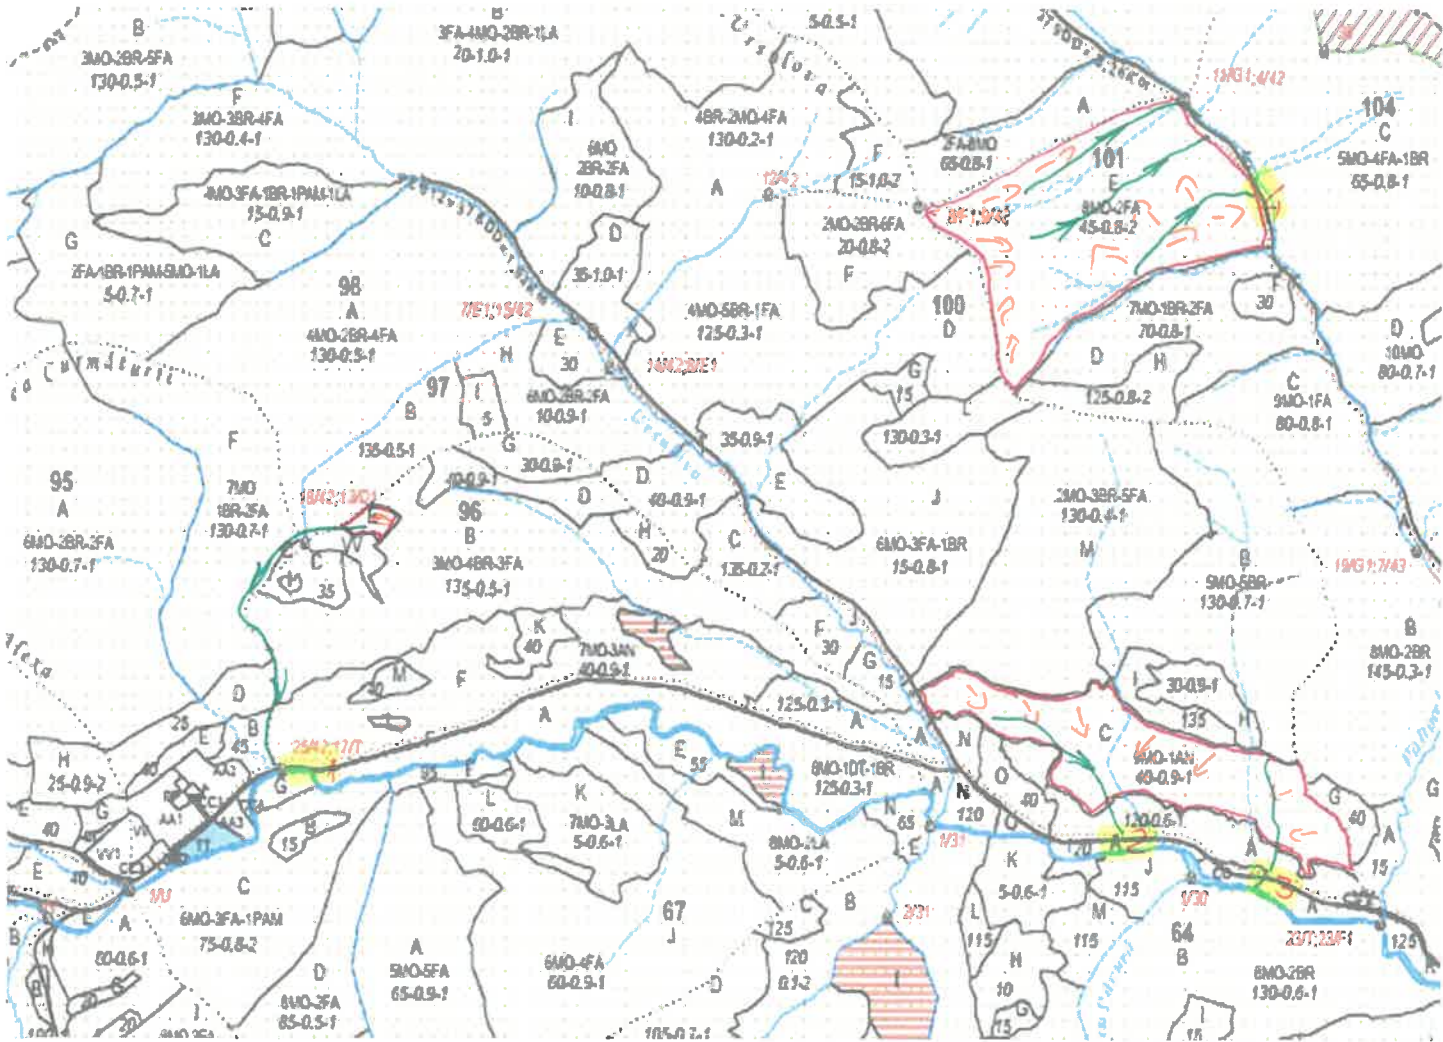

PARTIDA 689 / 2600092800060
 Denumire parchet – Petac

SCHIȚA PARCHETULUI

U.P. I Demacuşa
 u.a. 96E, 100C, 101E

LEGENDĂ

Drum autoforestier

Suprafața parchetului

Căi de colectare pt. adunat

Căi de colectare pt. scos-apropiat

Platformă primară

Pârâu

Coordonate GPS parchet:

47.710517
 25.454586

Coordonate GPS platforma primară:

1. 47.710580 25.426548
2. 47.709275 25.452157
3. 47.708278 25.457018
4. 47.723547 25.456274

ÎNTOCMIT,
 Nume prenume,