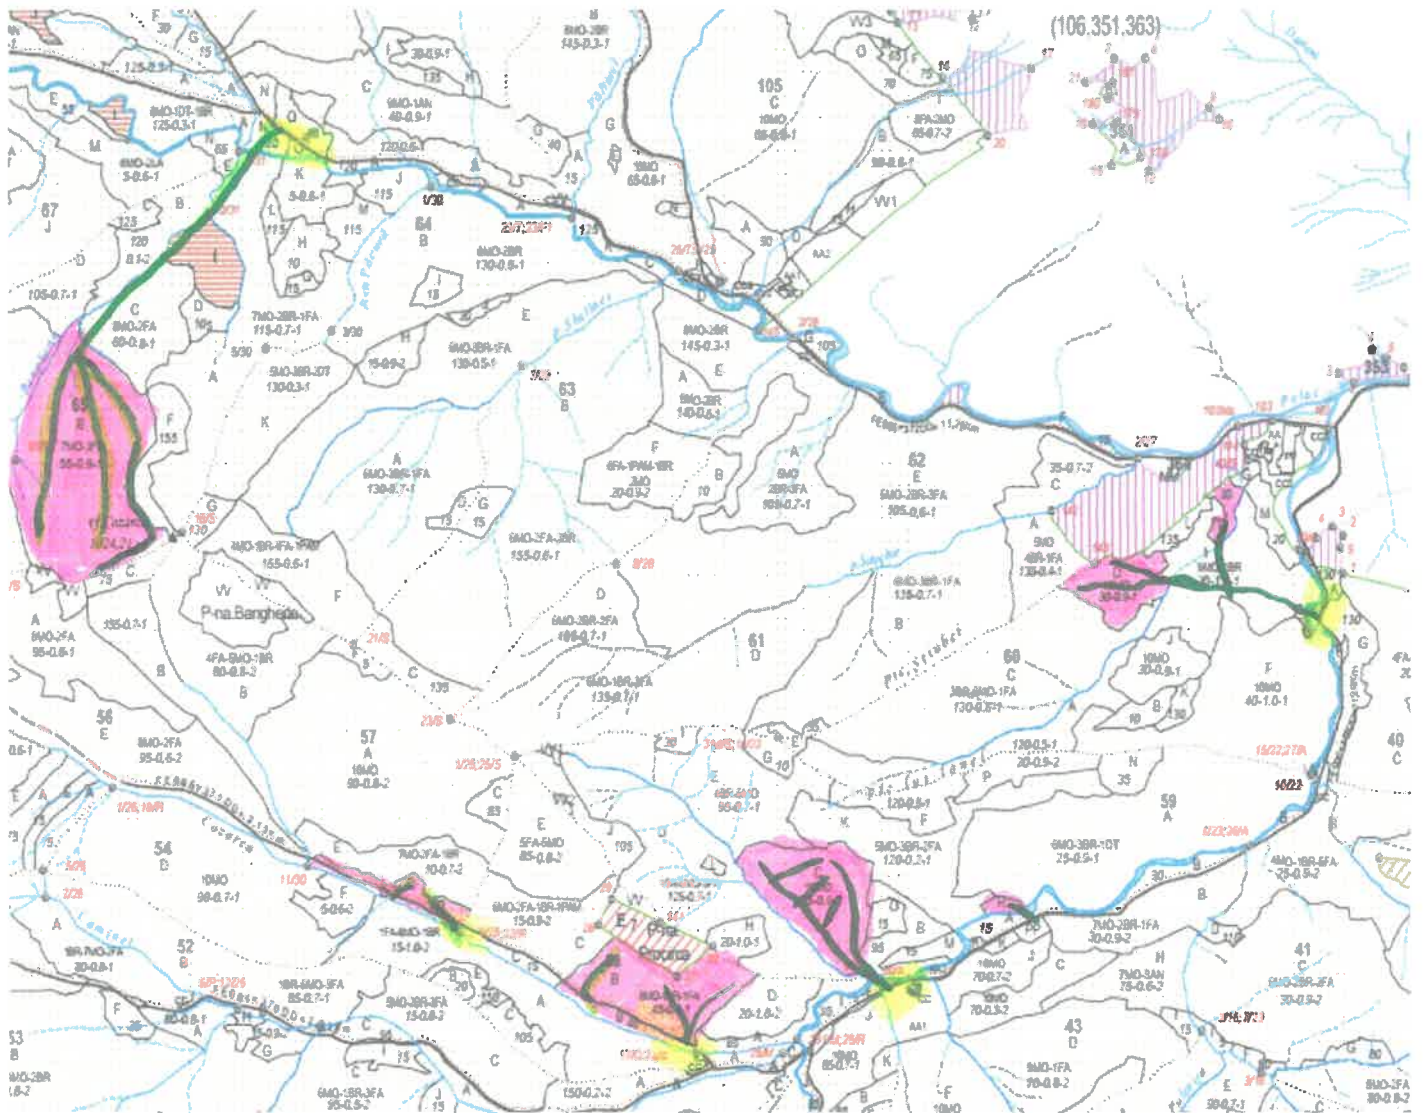

# SCHIȚA PARCHETULUI

PARTIDA 686 / 2600092800030  
Denumire parchet – Demacușa

U.P. I Demacușa  
u.a. 57D, 58B, 59C,R, 60D,H, 65B

## LEGENDĂ

Drum autoforestier

Suprafața parchetului

Căi de colectare pt. adunat

Căi de colectare pt. scos-apropiat

Platformă primară

Pârâu

Coordonate GPS parchet:

47.685039 47.700845  
25.470908 25.441073

Coordonate GPS platforma primară:

47.682358 47.701112  
25.473097 25.448610

ÎNTOCMIT,  
Nume prenume,

Data: 23.03.2020

Ing. Iulian Gheorghita