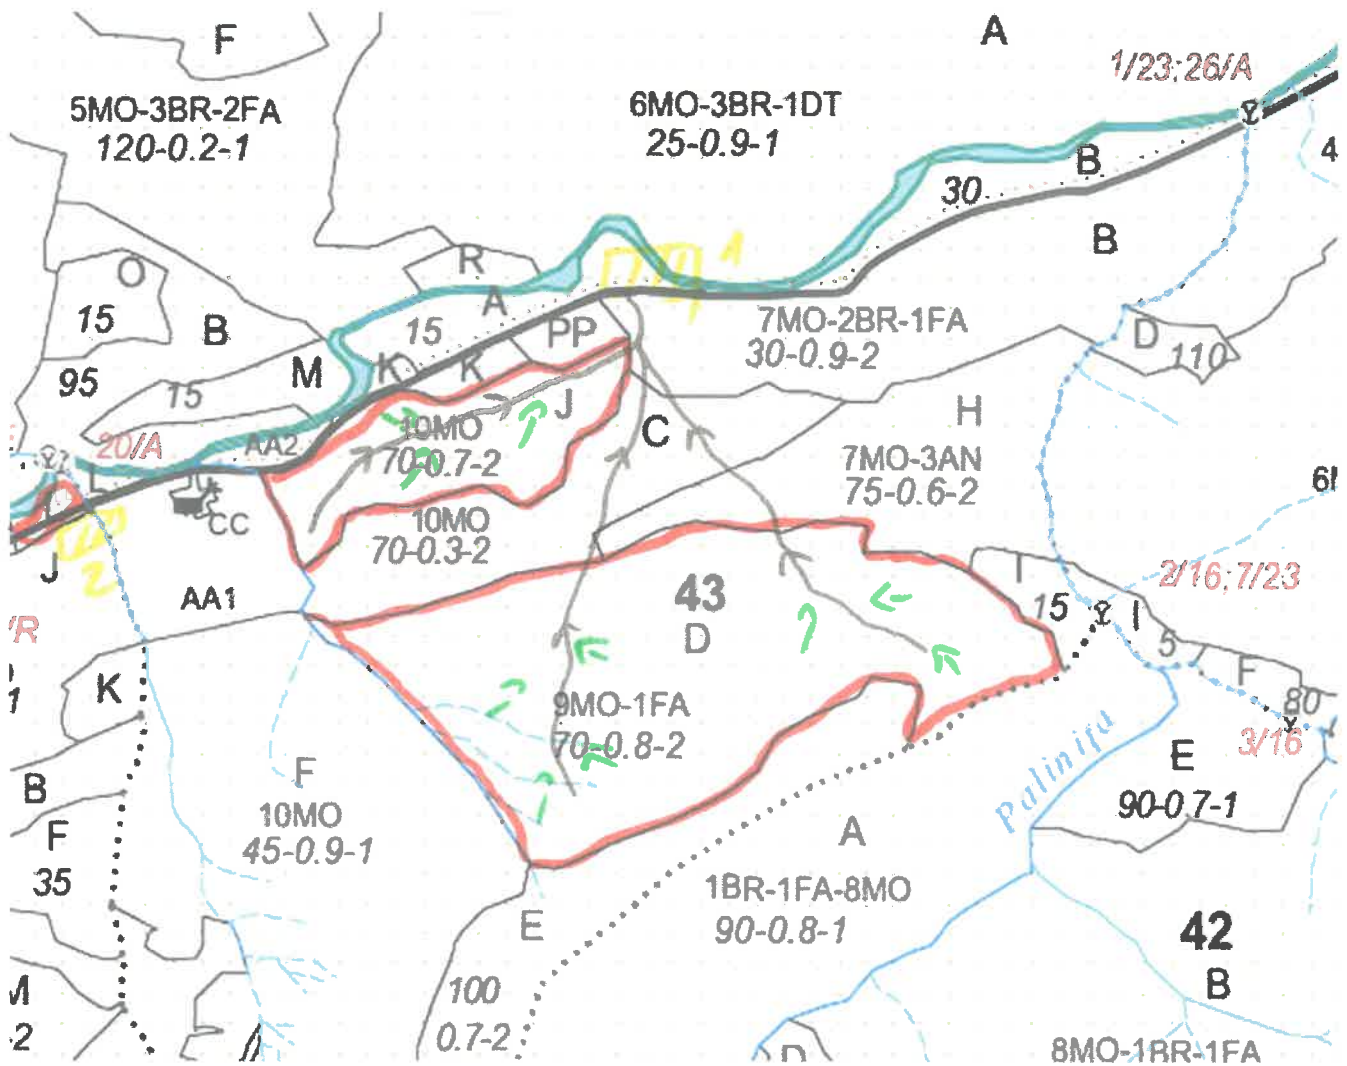

SCHIȚA PARCHETULUI

PARTIDA 684/2600092800010
Denumire parchet – Ciocan

U.P. I Demacușa
u.a. 43D,J,L

LEGENDĂ

Drum autoforestier

Suprafața parchetului

Căi de colectare pt. adunat

Căi de colectare pt. scos-apropiat

Platformă primară

Pârâu

Coordonate GPS parchet:

47.680801°
25.479943°

Coordonate GPS platforma primară:

1. 47.684901°
25.479704° 2. 47.682009°
25.472091°

ÎNTOCMIT,
Nume prenume,

ing. Jarmovschi Silviu