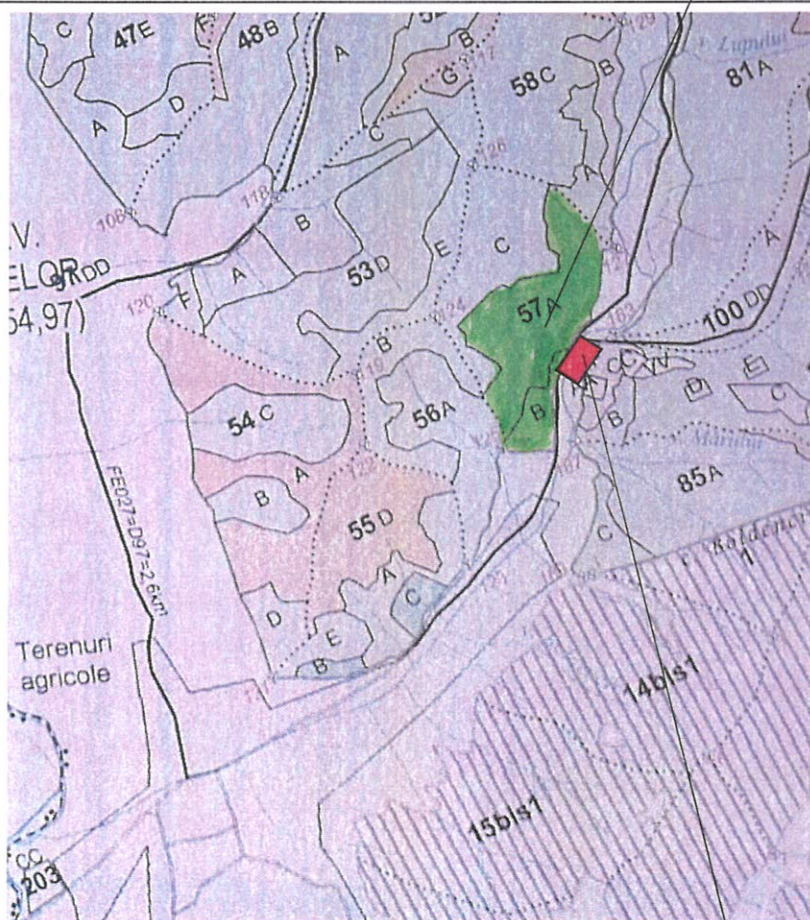

SCHIȚĂ PARCHET

Partida : <u>60 SR</u>	U.P : <u>XII Hârțiști</u>
Denumire : <u>Mâzgana</u>	u.a : <u>57A, B</u>
Nr. SUMAL 2.0 : <u>2400180703610</u>	Distanța medie de scos apropiat: <u>251 - 500</u>

Coordonate Parchet
Latitudine: 45.079353°
Longitudine: 25.112053°

Coordonate Platforma Primară
Latitudine: 45.079013°
Longitudine: 25.113787°

ÎNTOCMIT,