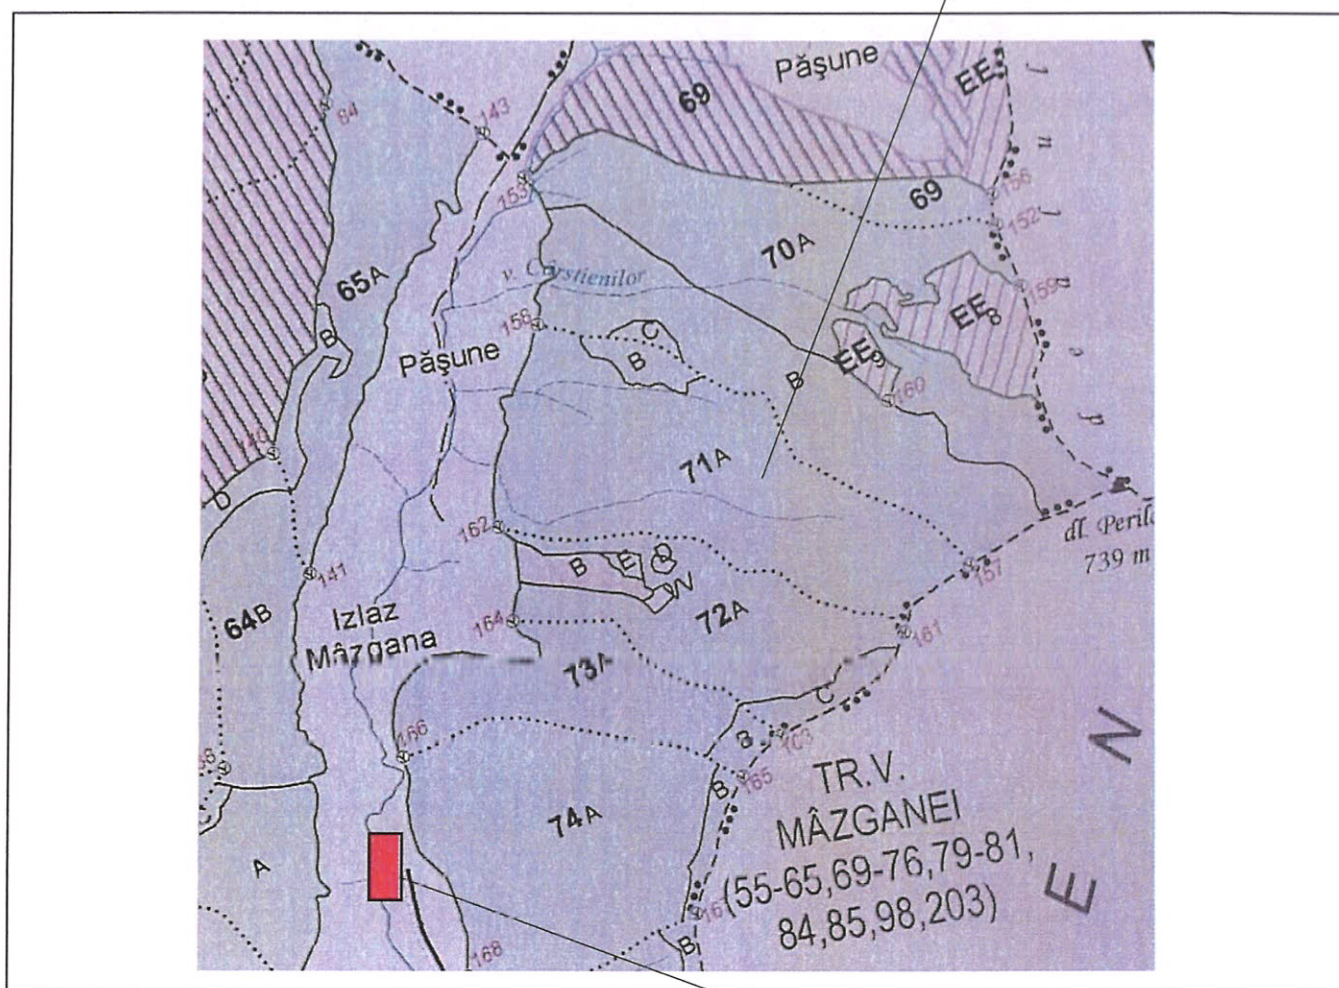

## SCHIȚĂ PARCHET

Partida : <u>32 SR</u>	U.P : <u>XII Hârțiești</u>
Denumire : <u>Fundul Mâzganii</u>	u.a : <u>72A, B, C, D, E</u>
Nr. SUMAL 2.0 : <u>2400180703020</u>	Distanța medie de scos apropiat: <u>1001 - 1500</u>

Coordonate Parchet  
 Latitudine: 45.113466°  
 Longitudine: 25.159254°

Coordonate Platforma Primară  
 Latitudine: 45.106511°  
 Longitudine: 25.143316°

ÎNTOCMIT,