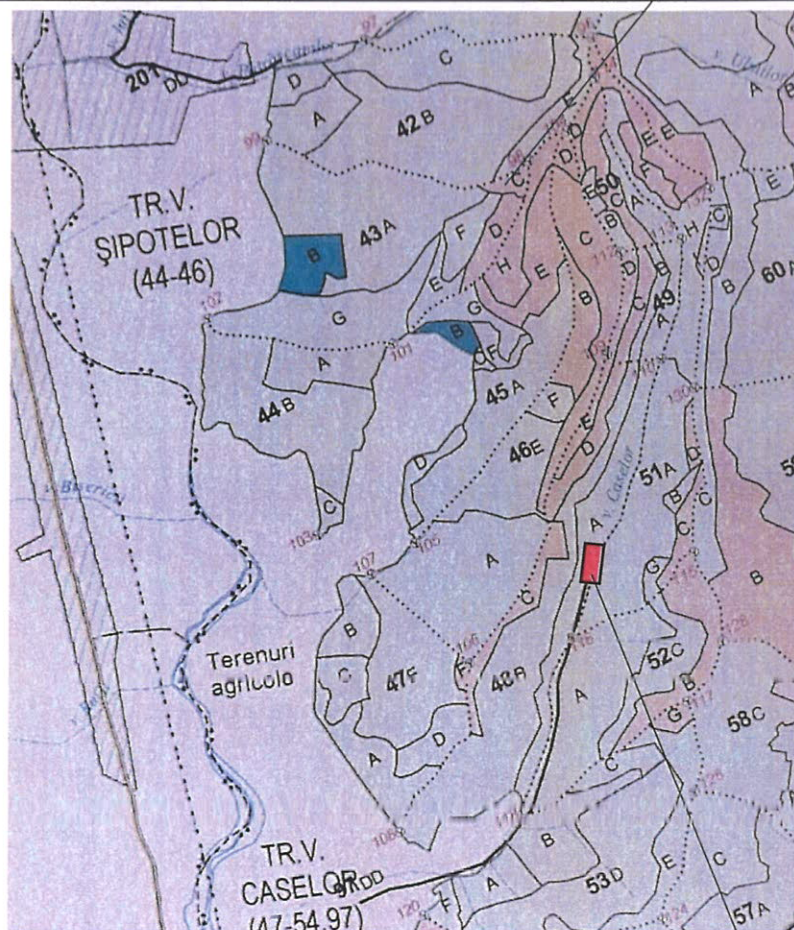

SCHIȚĂ PARCHET

| | |
|--------------------------------------|--|
| Partida : <u>78 PR</u> | U.P : <u>XII Hârțiști</u> |
| Denumire : <u>Chidic</u> | u.a : <u>43C</u> |
| Nr. SUMAL 2.0 : <u>2400180705620</u> | Distanța medie de scos apropiat: <u>501 - 1000</u> |

Coordonate Parchet
Latitudine: 45.100591°
Longitudine: 25.117642°

Coordonate Platforma Primară
Latitudine: 45.090887°
Longitudine: 25.114580°

ÎNTOCMIT,