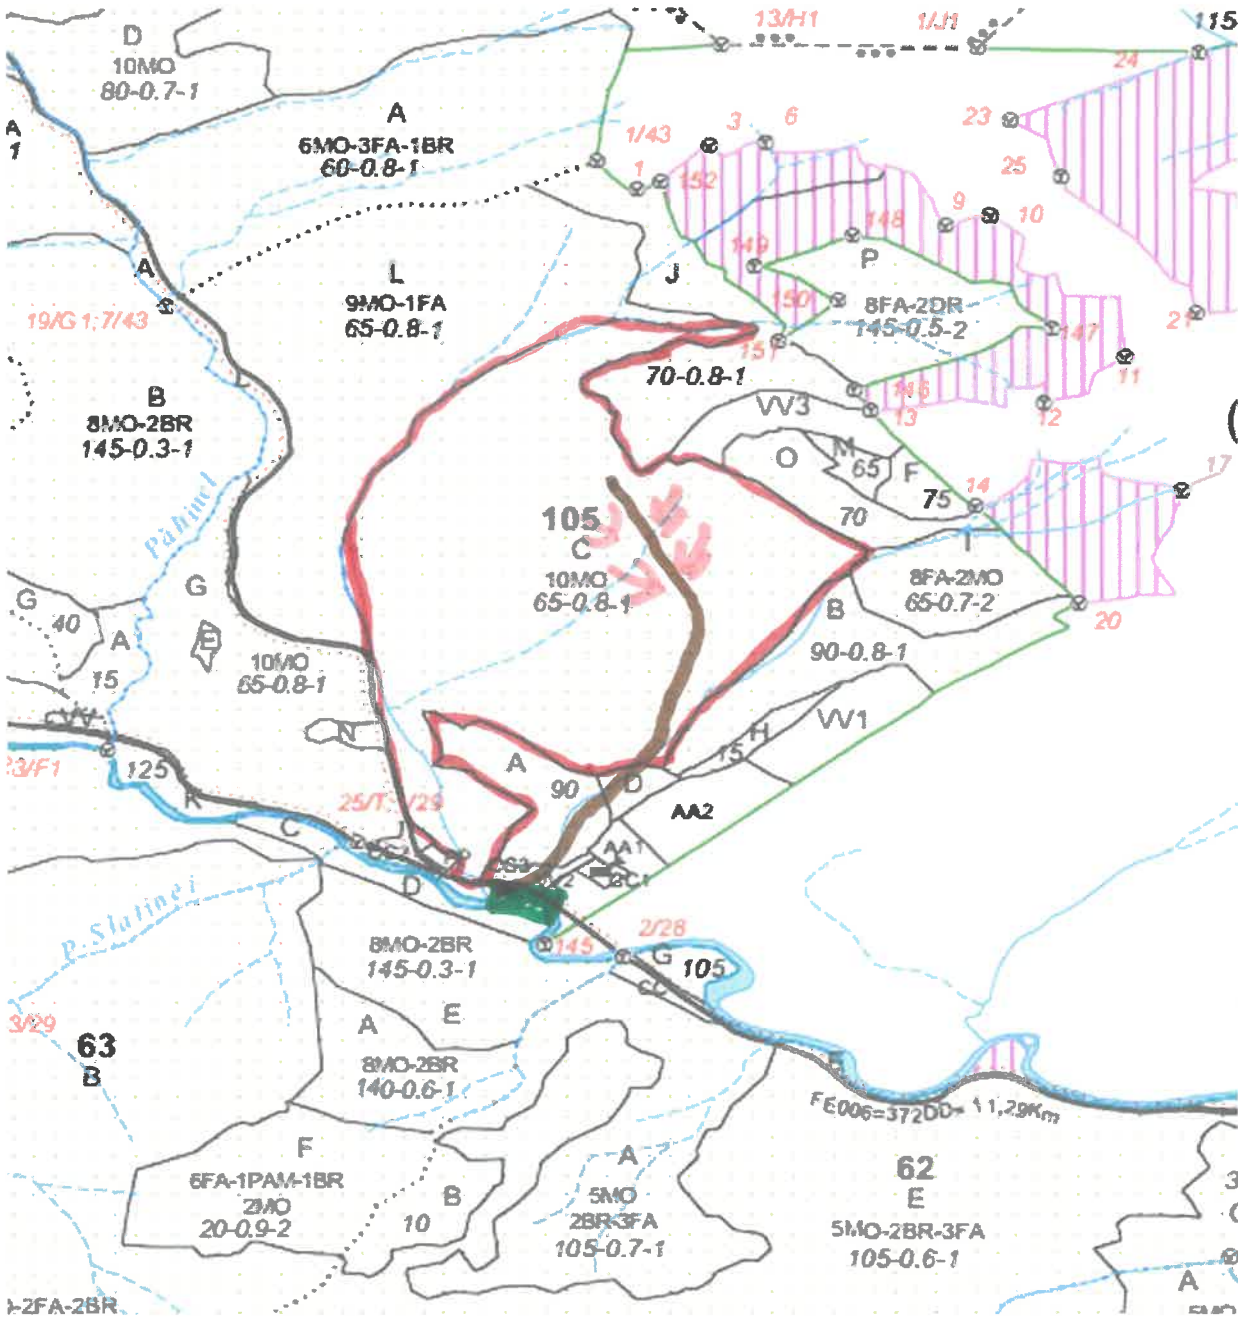

SCHIȚA PARCHETULUI

PARTIDA 574/240009280/290
Denumire parchet – Petac

U.P. I Demacușa
u.a. 105C

LEGENDĂ

Drum autoforestier

Suprafața parchetului

Căi de colectare pt. adunat

Căi de colectare pt. scos-apropiat

Platformă primară

Pârâu

Coordonate GPS parchet:

47.700685
25.469488

Coordonate GPS platforma primară:

47.705033
25.466510

ÎNTOCMIT,
Nume prenume,

King-Stojin Hicalol

Data:

11.11.2024