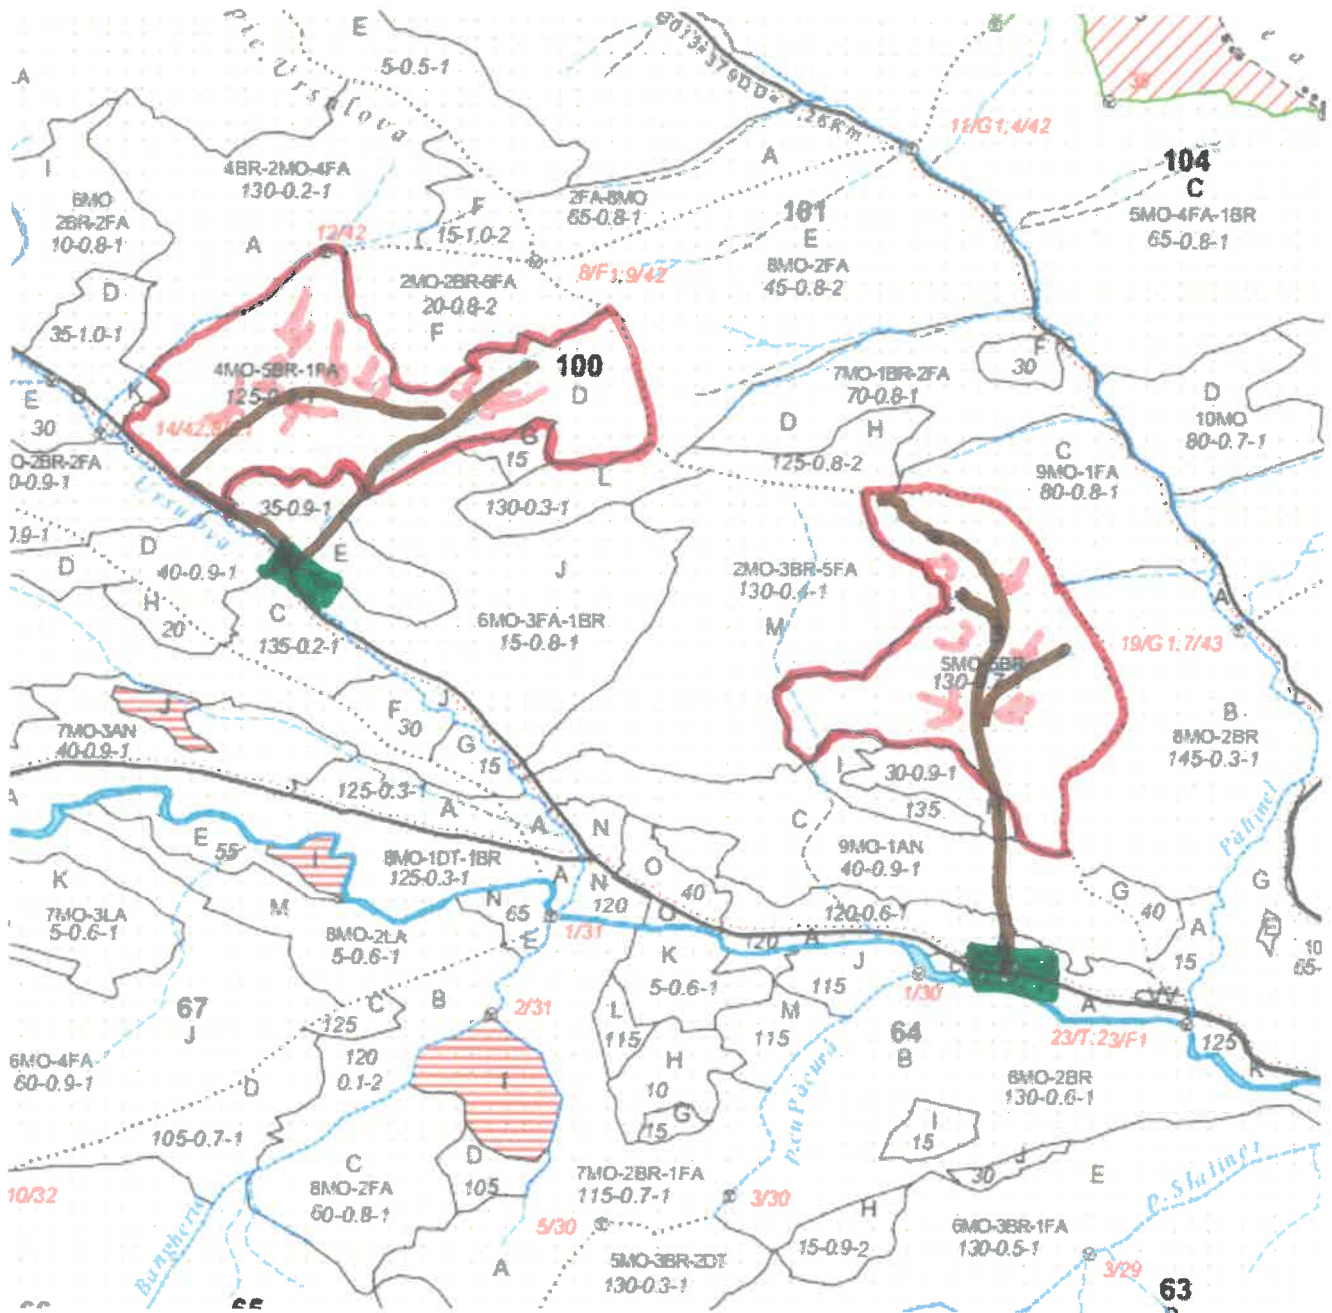

# SCHIȚA PARCHETULUI

PARTIDA 573/2400092801280  
Denumire parchet – Petac

U.P. I Demacuşa  
u.a. 100A,B

## LEGENDĂ

Drum autoforestier

Suprafața parchetului

Căi de colectare pt. adunat

Căi de colectare pt. scos-apropiat

Platformă primară

Pârâu

Coordonate GPS parchet:

47. 715 123  
25. 455 634  
47. 720 473  
25. 442 494

Coordonate GPS platforma primară:

47. 7084 85  
25. 45 6186  
47. 718 310  
25. 439 054

Data:

11.11.2024

ÎNTOCMIT,  
Nume prenume,

Ing. Stojanica Nicolae