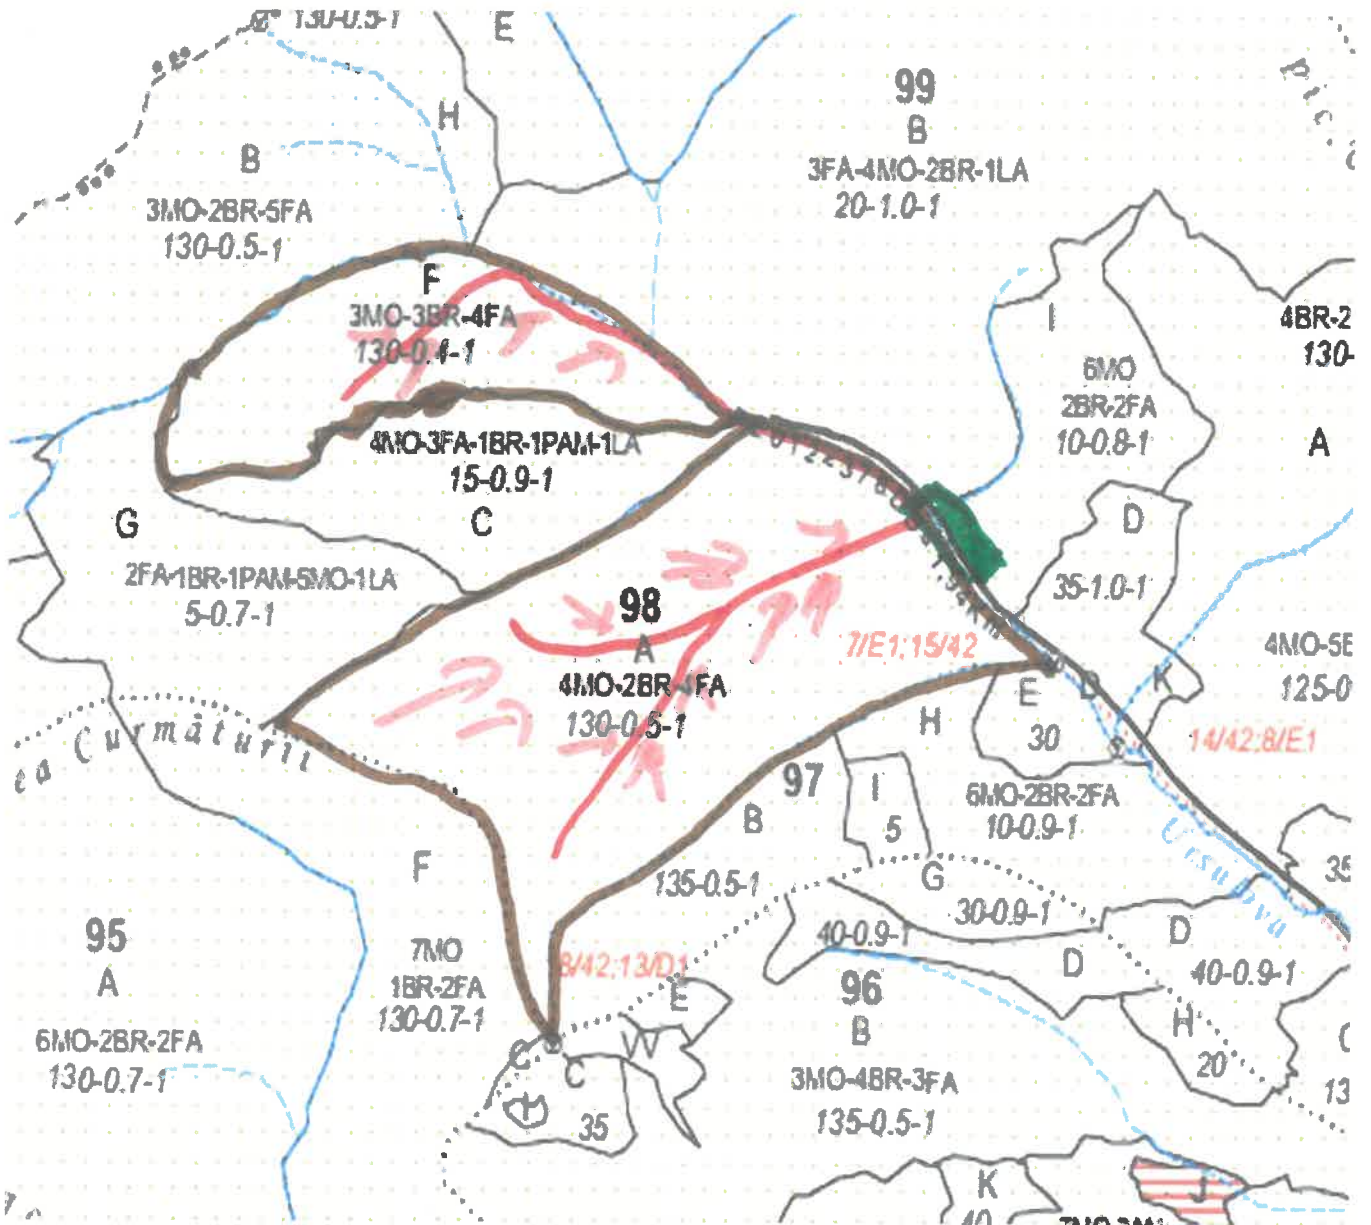

SCHIȚA PARCHETULUI

PARTIDA 572/240009280/240
 Denumire parchet – Petac

U.P. I Demacuşa
 u.a. 98A,F

LEGENDĂ

- Drum autoforestier 
- Suprafața parchetului 
- Căi de colectare pt. adunat 
- Căi de colectare pt. scos-apropiat 
- Platformă primară 
- Pârâu 

Coordonate GPS parchet:

47.720271
 25.427559

Coordonate GPS platforma primară:

47.723296
 25.432660

ÎNTOCMIT,
 Nume prenume,

Ing. Stogaru Nicolae

Data:

11.11.2024