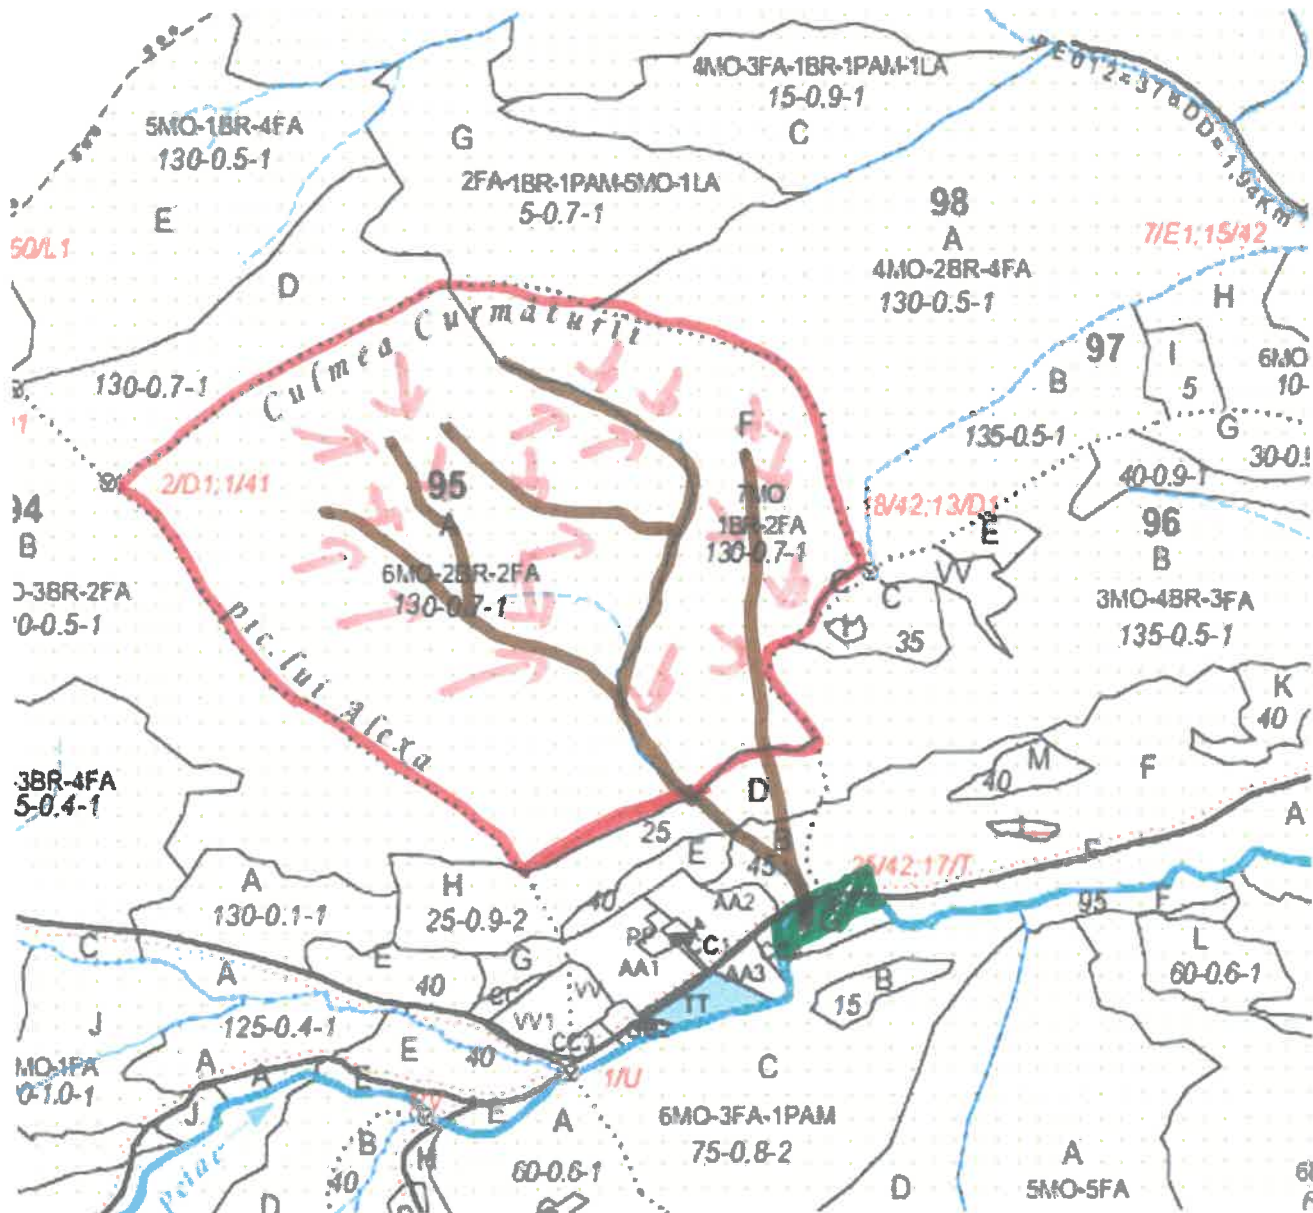

SCHIȚA PARCHETULUI

PARTIDA 571/240009280/260  
Denumire parchet – Petac

U.P. I Demacușa  
u.a. 95A,F

LEGENDĂ

- Drum autoforestier 
- Suprafața parchetului 
- Căi de colectare pt. adunat 
- Căi de colectare pt. scos-apropiat 
- Platformă primară 
- Pârâu 

Coordonate GPS parchet:

47.717371  
25.421276

Coordonate GPS platforma primară:

47.710100  
25.425604

ÎNTOCMIT,  
Nume prenume,

Ing. Stojaru Nicolae

Data:

11.11.2025