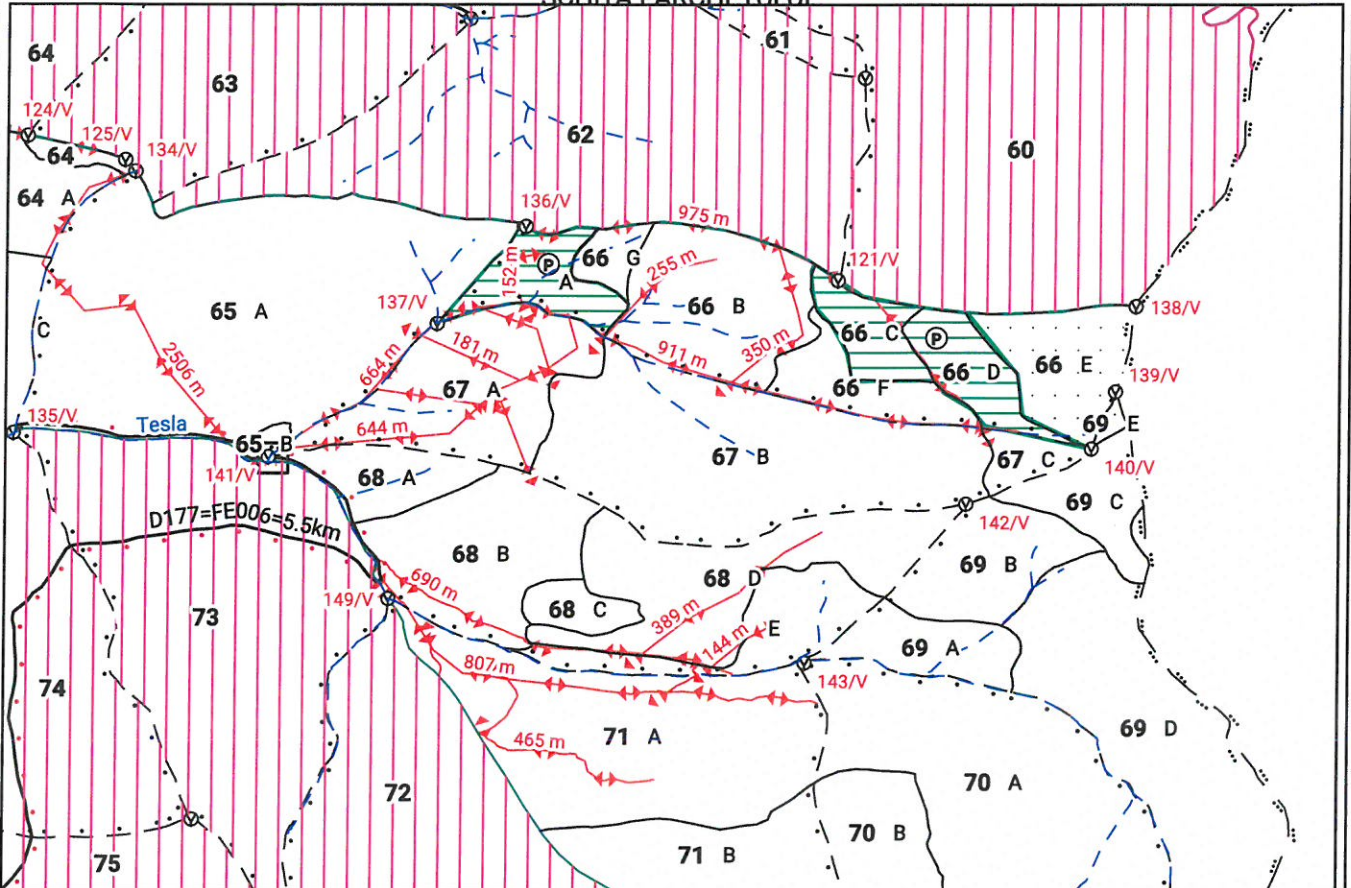

MINISTERUL CERCETĂRII, INOVĂRII ȘI DIGITALIZĂRII

INSTITUTUL NAȚIONAL DE CERCETARE-DEZVOLTARE ÎN SILVICULTURĂ „MARIN DRĂCEA”

BAZA EXPERIMENTALĂ SACELE

Partida nr. 141P, SUMAL 2400151500210, Distanța de colectare 501-1000

Natura lucrării: Tr. Groșlinărit, U.P. I, U.A. 66 ACA, Suprafața 9,44 ha, Volum 572,39 mc.

SCHITA PARCHETULUI

COORDONATE:

Parchet: Lat. 45.547188, Lon. 25.885470

Platforma(1): Lat. 45.544726, Lon. 25.872245

Platforma(2): Lat. _____, Lon. _____

Legendă

- Parchet(P)
- Platforma primara(Pp)
- Punct PSI(Ps)
- Loc alimentare(La)
- Traseu scos / apropiat(1)
- Drum de pământ(2)
- Drum necesar(3)
- Suprafata Parchet(P)
- Platformă Primară(Pp)
- Păduri Ripariene(Pr)
- Stâncărie/ Grohotiș(St)
- Zonă cu alunecare(Za)
- Zonă umedă(Zu)