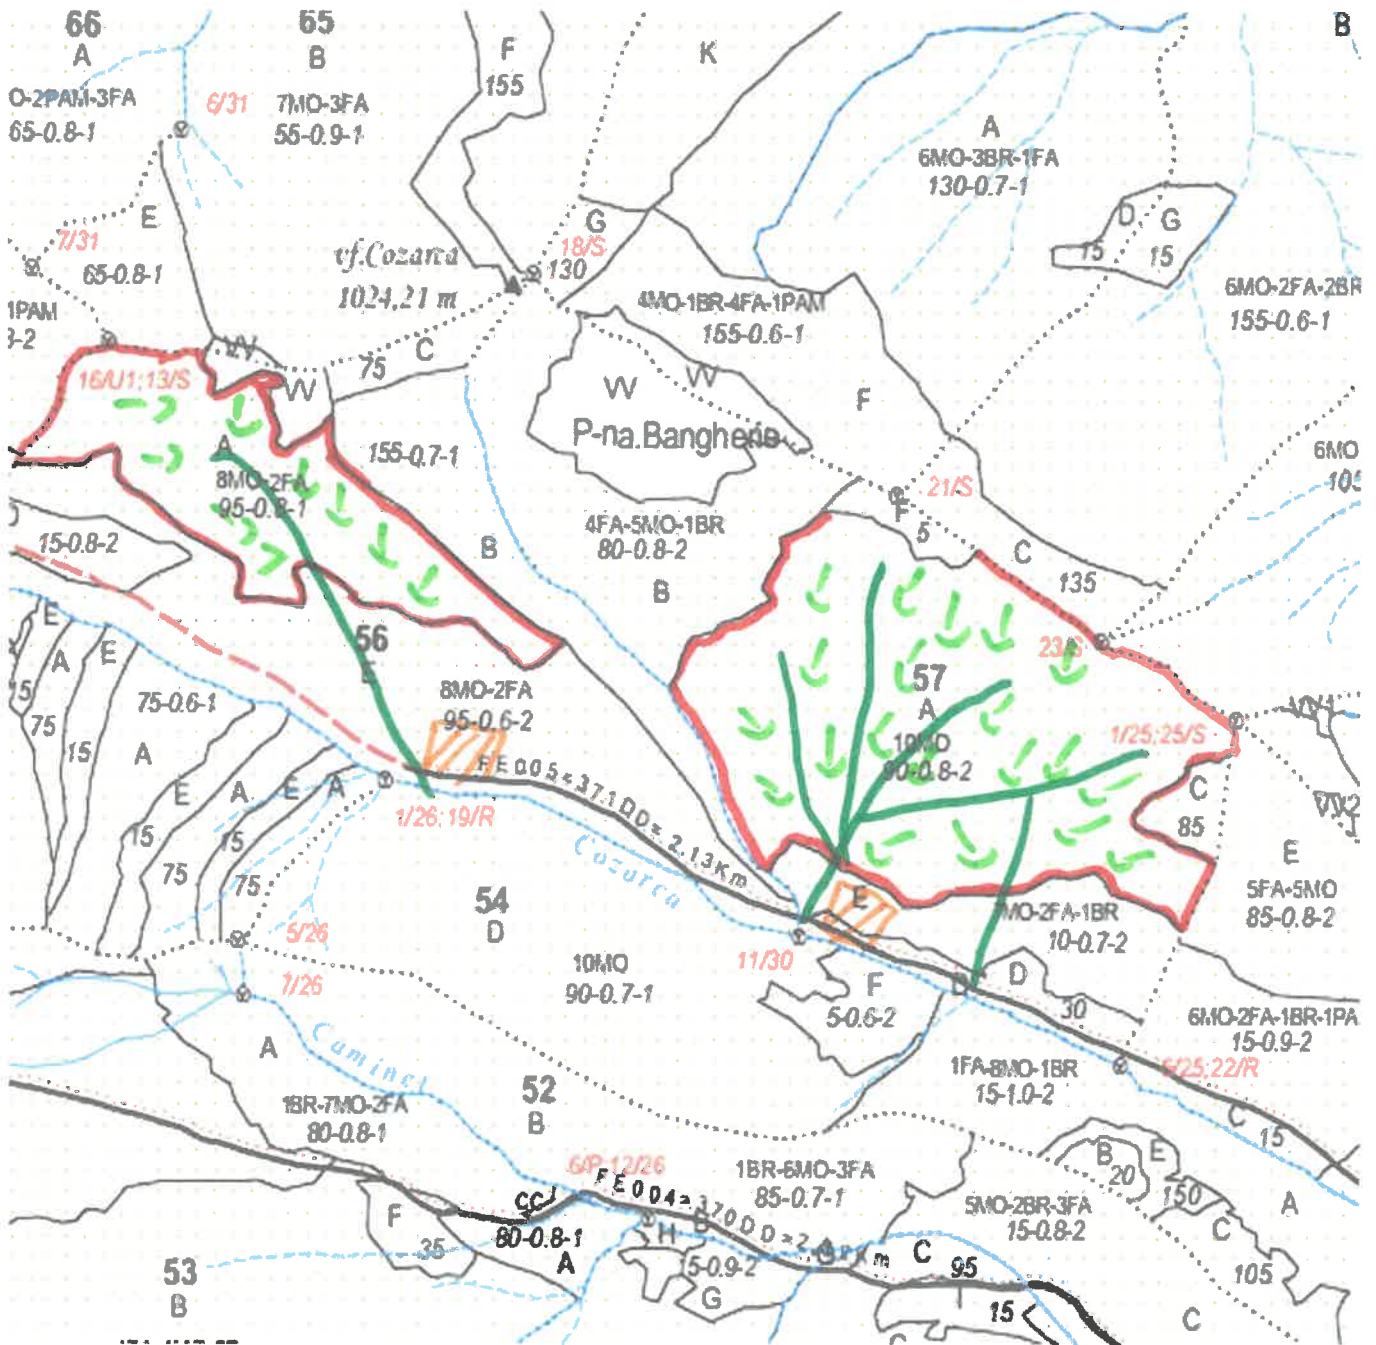

SCHIȚA PARCHETULUI

PARTIDA 569/240003280/240
Denumire parchet – Demacușa

U.P. I Demacușa
u.a. 56A, 57A

LEGENDĂ

Drum autoforestier

Suprafața parchetului

Căi de colectare pt. adunat

Căi de colectare pt. scos-apropiat

Platformă primară

Pârâu

Coordonate GPS parchet:

47.693199°
25.499081°

Coordonate GPS platformă primară:

1. { 47.689019°
25.441216°
2. { 47.686647°
25.449489°

Data: 06.11.2024

ÎNTOCMIT,
Nume prenume,