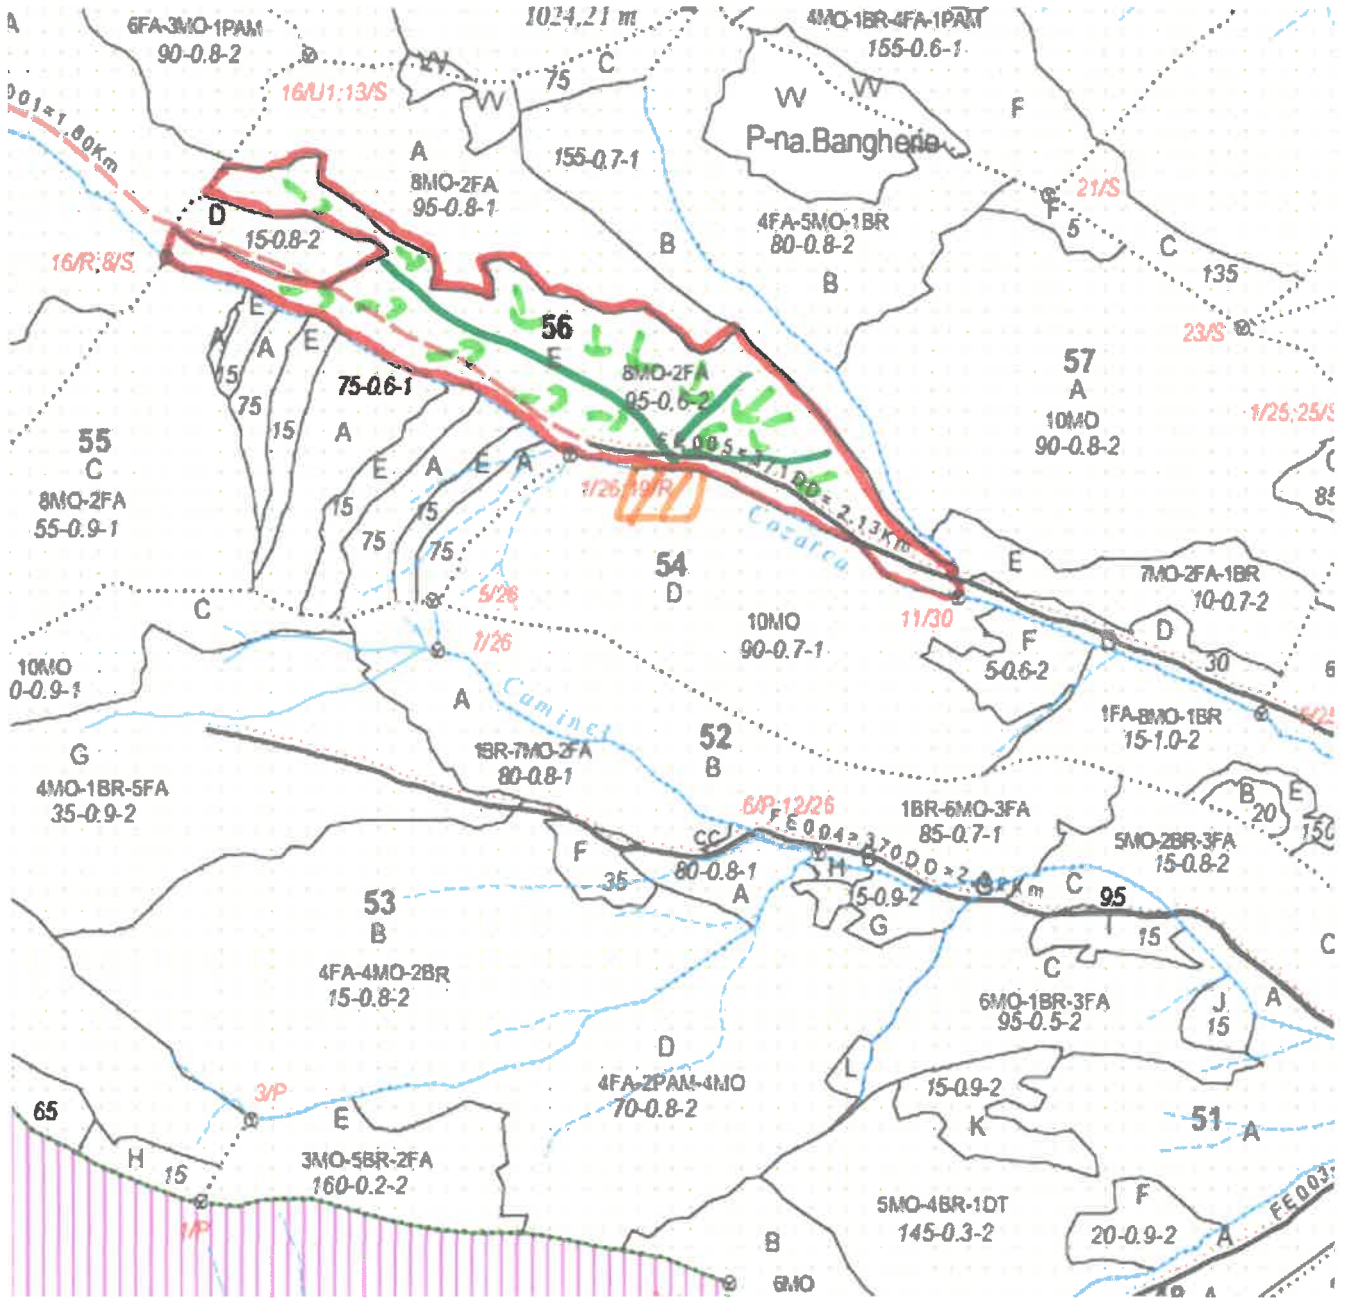

SCHIȚA PARCHETULUI

PARTIDA 568/240009280/230
Denumire parchet – Demacușa

U.P. I Demacușa
u.a. 56E

LEGENDĂ

- Drum autoforestier
- Suprafața parchetului
- Căi de colectare pt. adunat
- Căi de colectare pt. scos-apropiat
- Platformă primară
- Pârâu

Coordonate GPS parchet:

47.690146°
25.441675

Coordonate GPS platforma primară:

47.689023
25.441784

ÎNTOCMIT,
Nume prenume,

ing. Găcinaș
Alexandru

Data: 06.11.2024