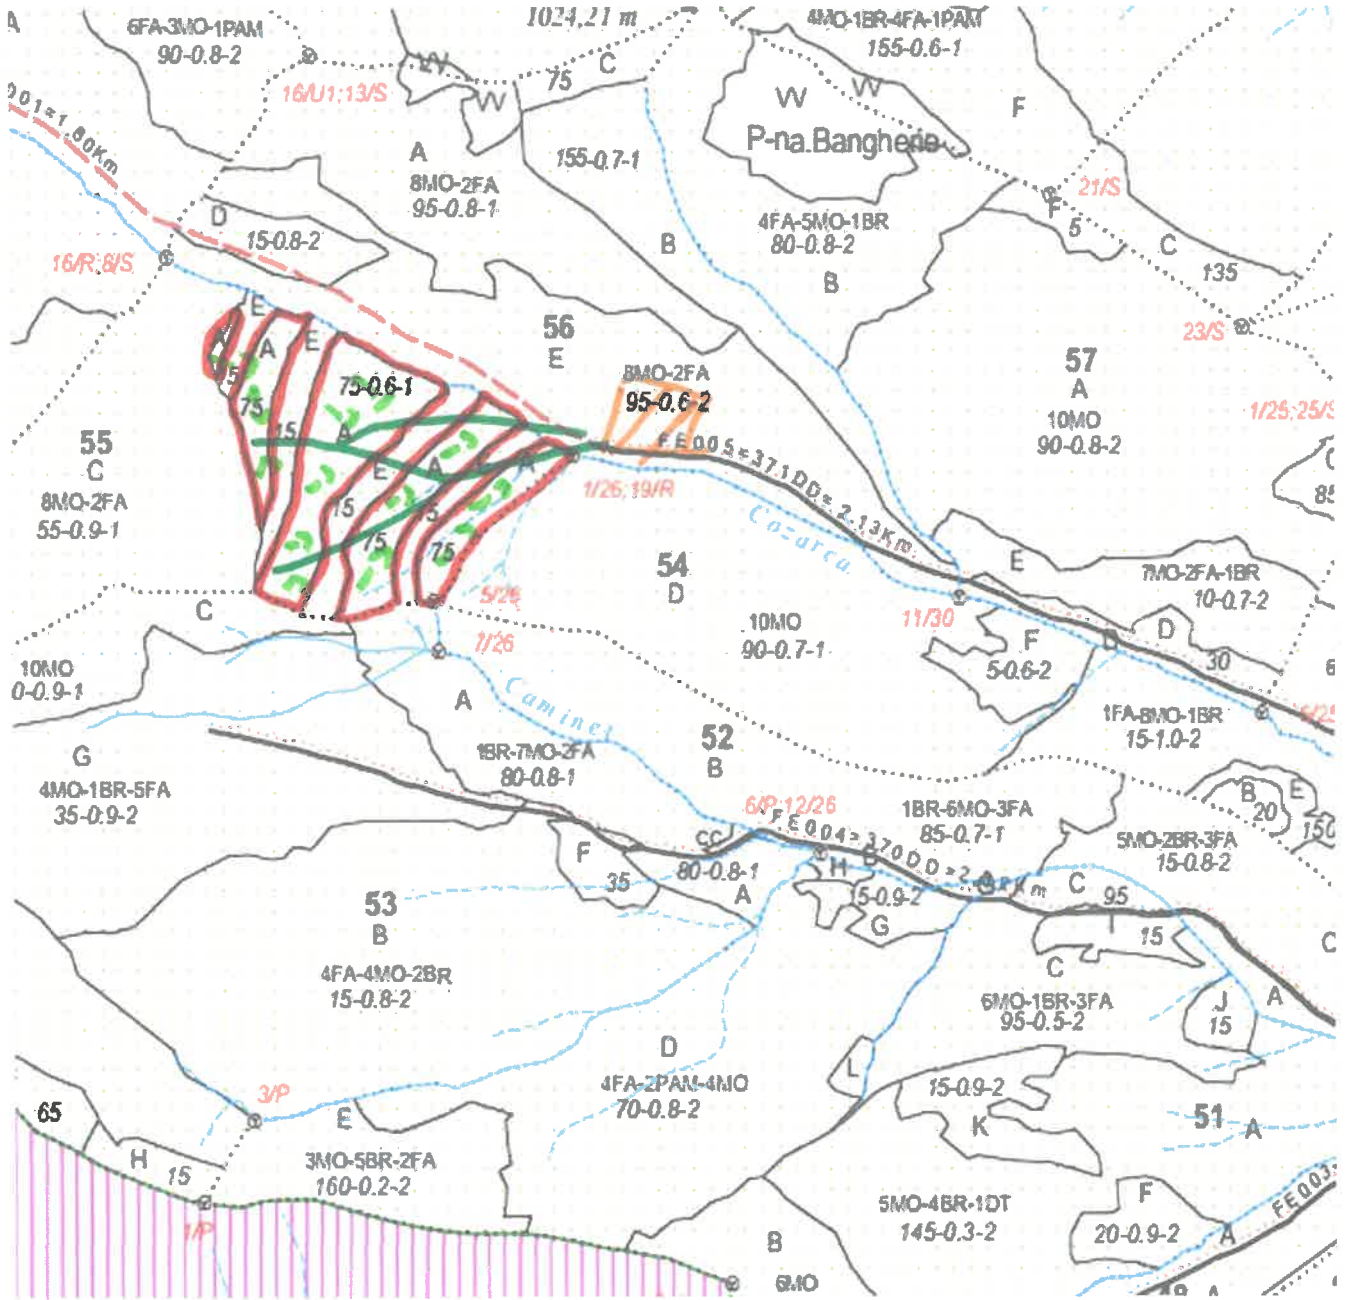

SCHIȚA PARCHETULUI

PARTIDA 567/2400092801220
Denumire parchet – Rija

U.P. I Demacușa
u.a. 55A

LEGENDĂ

Drum autoforestier

Suprafața parchetului

Căi de colectare pt. adunat

Căi de colectare pt. scos-apropiat

Platformă primară

Pârâu

Coordonate GPS parchet:

N: 47.688936

E: 25.437352

Coordonate GPS platforma primară:

N: 47.688982

E: 25.441746

ÎNTOCMIT,
Nume prenume,

ing. Găvruta
Alexandru

Data: 06.11.2024