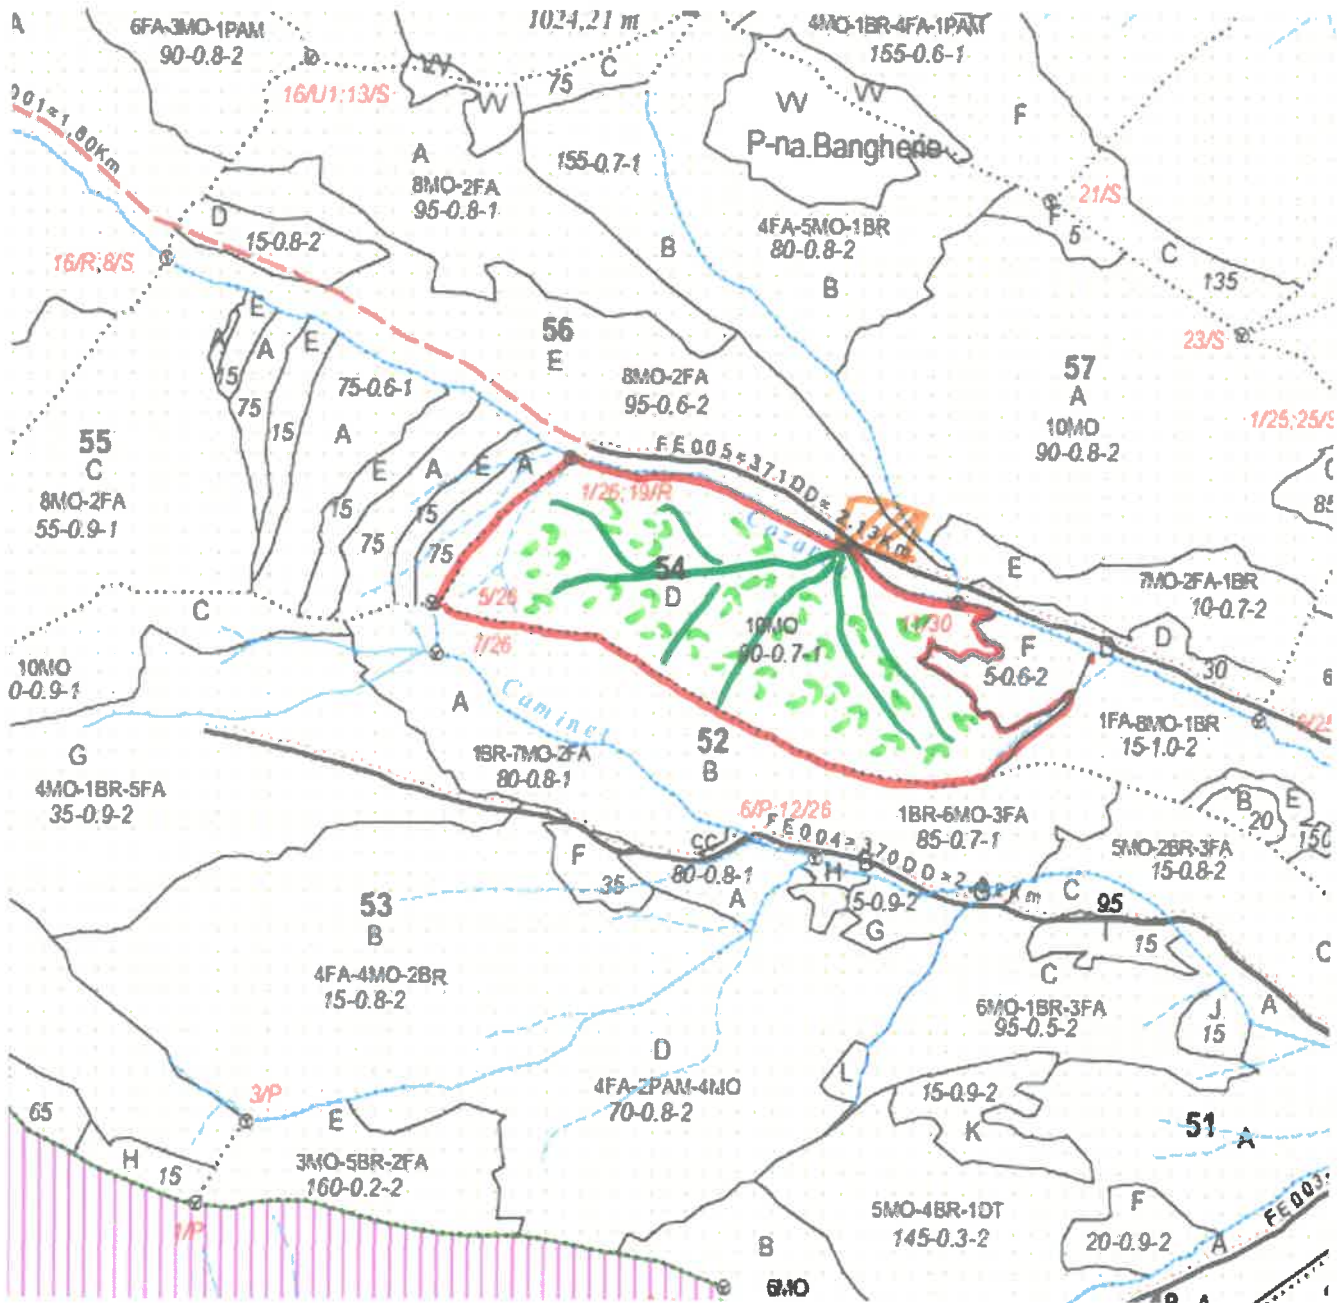

# SCHIȚA PARCHETULUI

PARTIDA 566/240009280 12.10  
Denumire parchet – Rija

U.P. I Demacuşa  
u.a. 54D

## LEGENDĂ

Drum autoforestier

Suprafața parchetului

Căi de colectare pt. adunat

Căi de colectare pt. scos-apropiat

Platformă primară

Pârâu

Coordonate GPS parchet:

47.685920°  
25.446451°

Coordonate GPS platforma primară:

47.687637°  
25.446729°

ÎNTOCMIT,  
Nume prenume,

Data: 06.11.2024

ing. Coșciuc,  
Alexandru