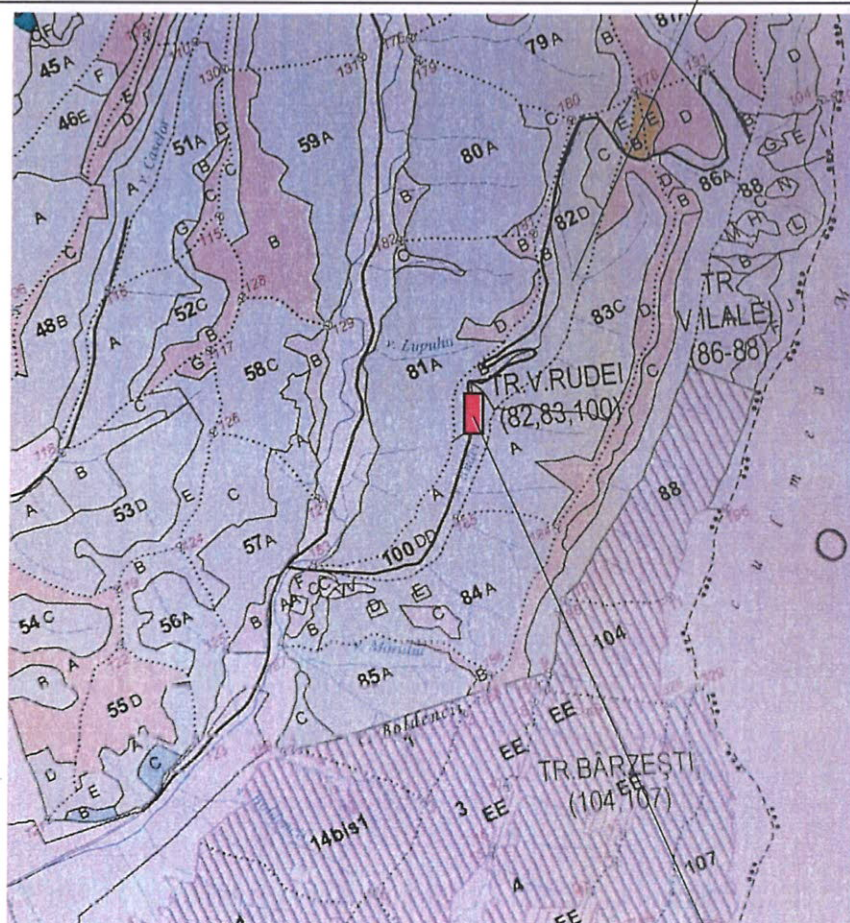

SCHIȚĂ PARCHET

Partida : <u>22 T.C.</u>	U.P : <u>XII Hârțiști</u>
Denumire : <u>Ruda Mâzgana</u>	u.a : <u>82D</u>
Nr. SUMAL 2.0 : <u>2400180702910</u>	Distanța medie de scos apropiat: <u>251 - 500</u>

Coordonate Parchet
Latitudine: 45.083485°
Longitudine: 25.129976°

Coordonate Platforma Primară
Latitudine: 45.080422°
Longitudine: 25.123634°

ÎNTOCMIT,