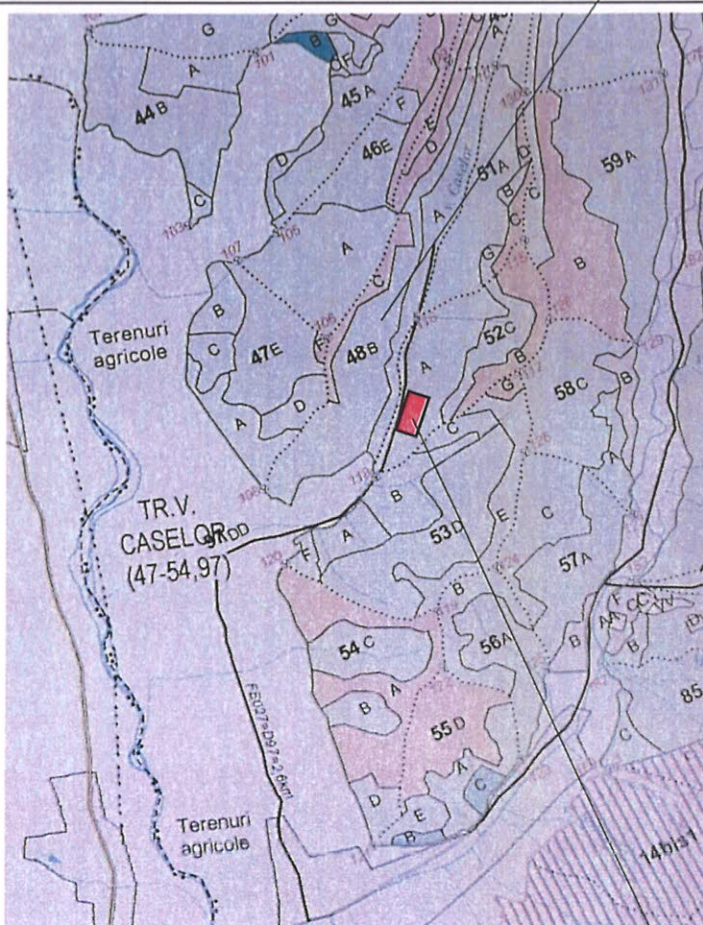

SCHIȚĂ PARCHET

Partida : <u>27 PR</u>	U.P : <u>XII Hârțiști</u>
Denumire : <u>Valea Caselor</u>	u.a : <u>48B</u>
Nr. SUMAL 2.0 : <u>2400180702960</u>	Distanța medie de scos apropiat: <u>501 - 1000</u>

Coordonate Parchet
 Latitudine: 45.088912°
 Longitudine: 25.108977°

Coordonate Platforma Primară
 Latitudine: 45.086913°
 Longitudine: 25.108662°

ÎNTOCMIT,