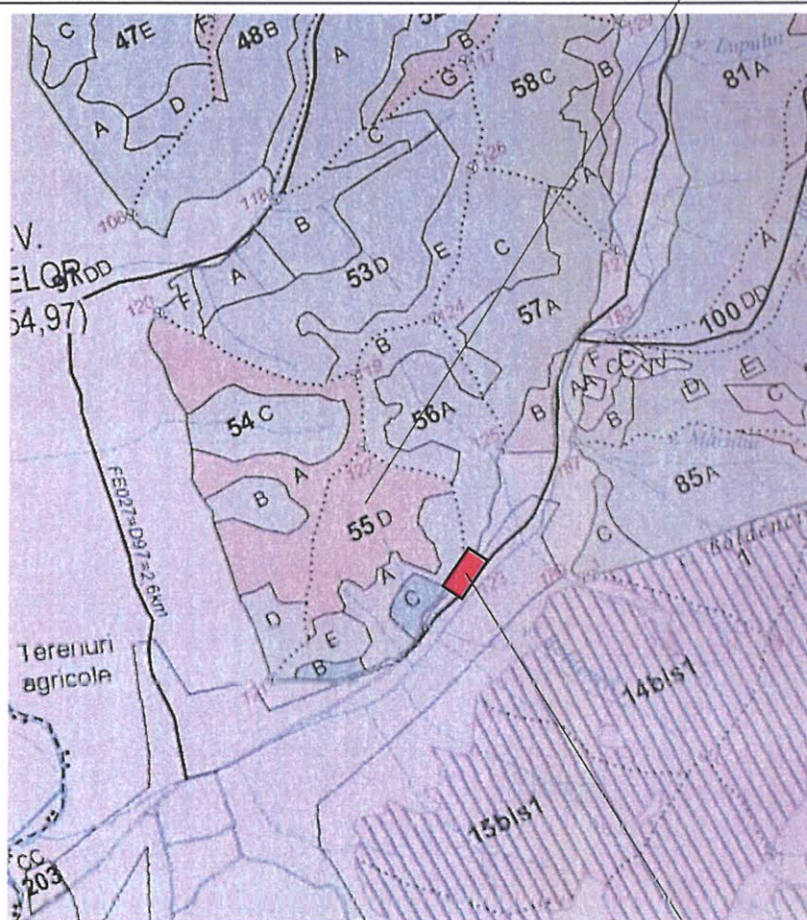

SCHIȚĂ PARCHET

Partida : <u>26 PR</u>	U.P : <u>XII Hârțiști</u>
Denumire : <u>Mâzgană Ciotei</u>	u.a : <u>55D</u>
Nr. SUMAL 2.0 : <u>2400180702950</u>	Distanța medie de scos apropiat: <u>501 - 1000</u>

Coordonate Parchet
Latitudine: 45.077013°
Longitudine: 25.103925°

Coordonate Platforma Primară
Latitudine: 45.075534°
Longitudine: 25.108202°

ÎNTOCMIT, 