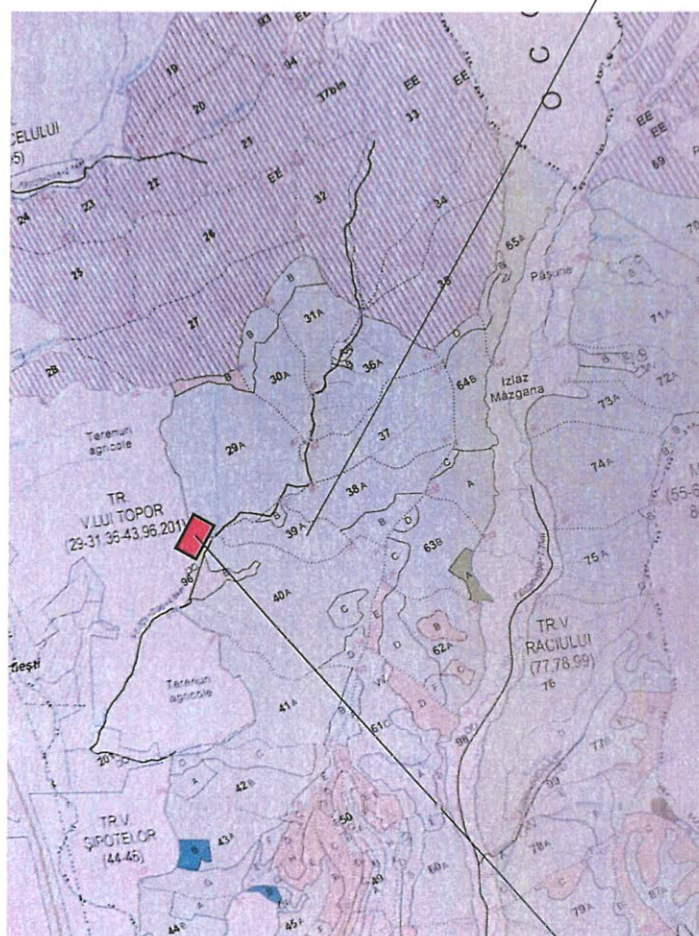

SCHIȚĂ PARCHET

Partida : <u>8 PR</u>	U.P : <u>XII Hârțiești</u>
Denumire : <u>Chianțuri</u>	u.a : <u>39A</u>
Nr. SUMAL 2.0 : <u>2400180702690</u>	Distanța medie de scos apropiat: <u>251 - 500</u>

Coordonate Parchet
 Latitudine: 45.113627°
 Longitudine: 25.128445°

Coordonate Platforma Primară
 Latitudine: 45.115431°
 Longitudine: 25.122075°

ÎNTOCMIT,