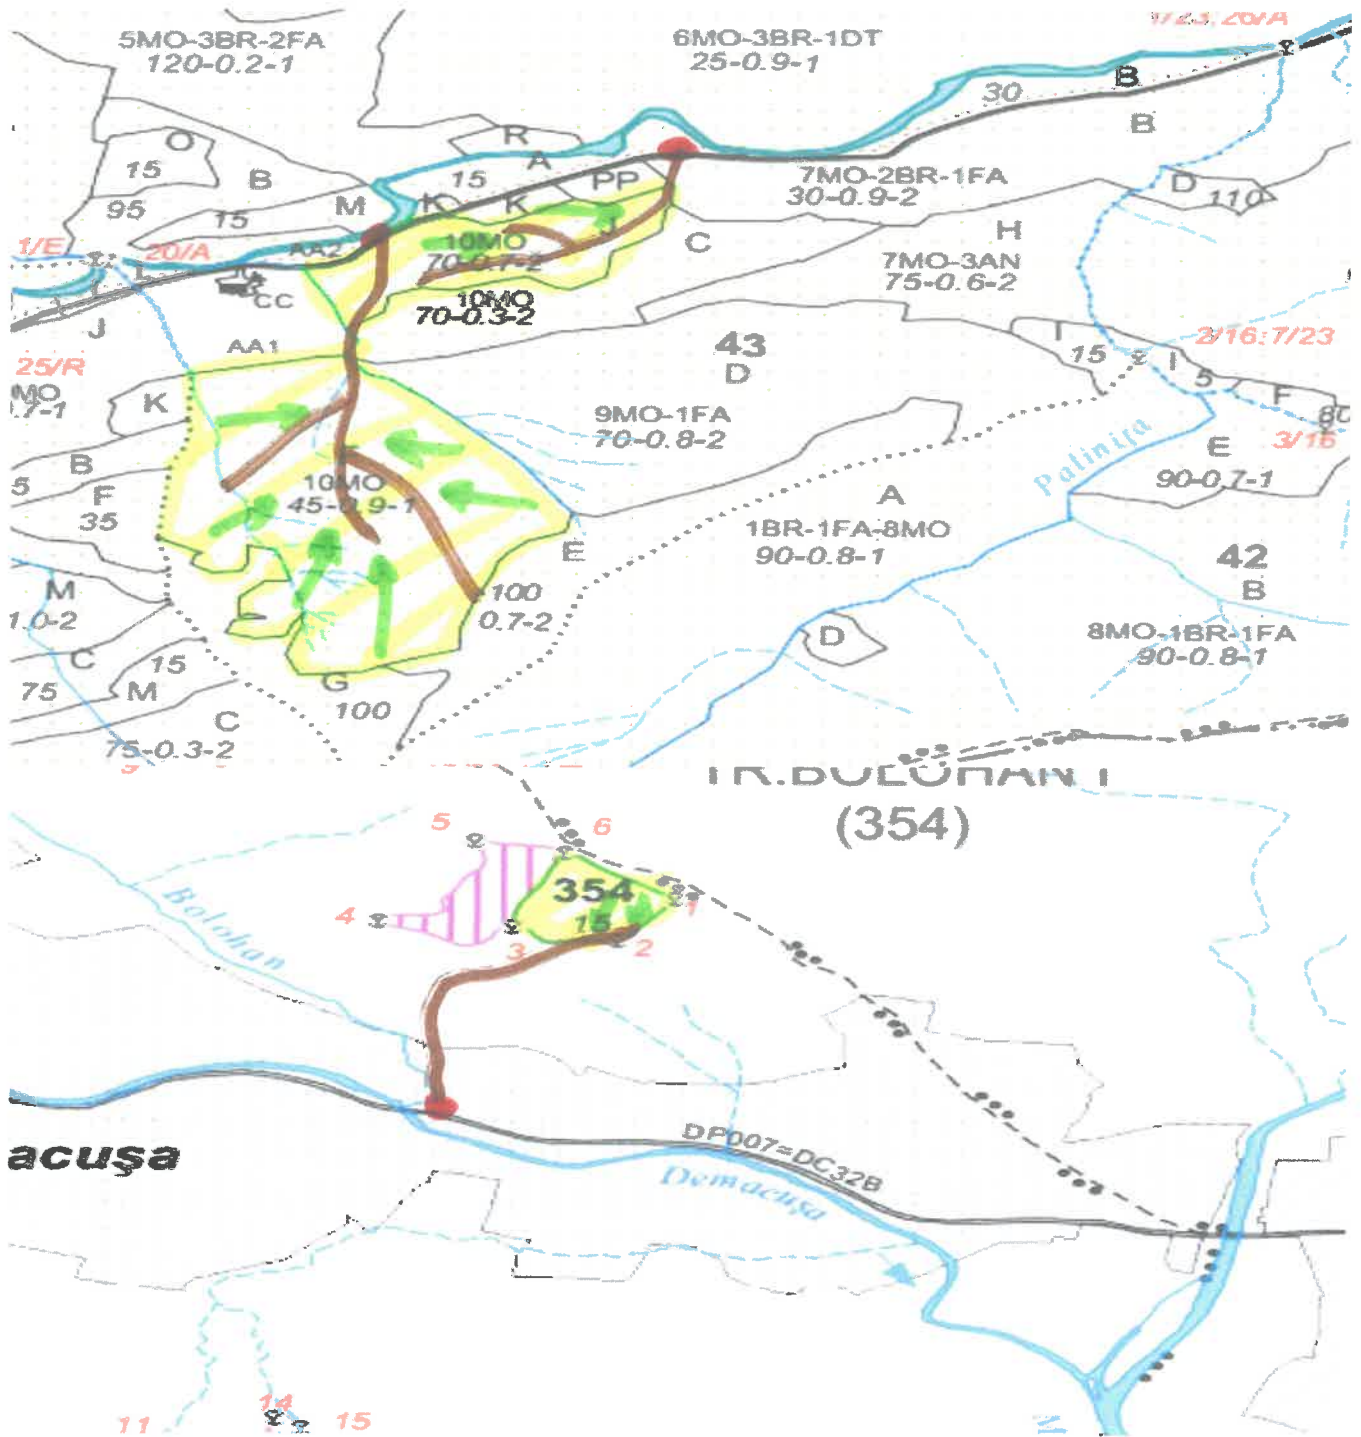

SCHIȚA PARCHETULUI

PARTIDA – 563/2400032801170  
 Denumire parchet – Ciocan

U.P. I Demacușa  
 u.a. 43F,J, 354

LEGENDĂ

Drum autoforestier

Suprafața parchetului

Căi de colectare pt. adunat

Căi de colectare pt. scos-apropiat

Platformă primară

Pârâu

Coordonate GPS parchet: N-47.648930°  
 N-47.402508° E-25.525970°  
 E-25.526793° N-47.681340°  
 E-25.425576°

Coordonate GPS platforma primară:

N-47.698750°  
 E-25.52502°  
 N-47.682881°  
 E-25.424452°  
 Data: