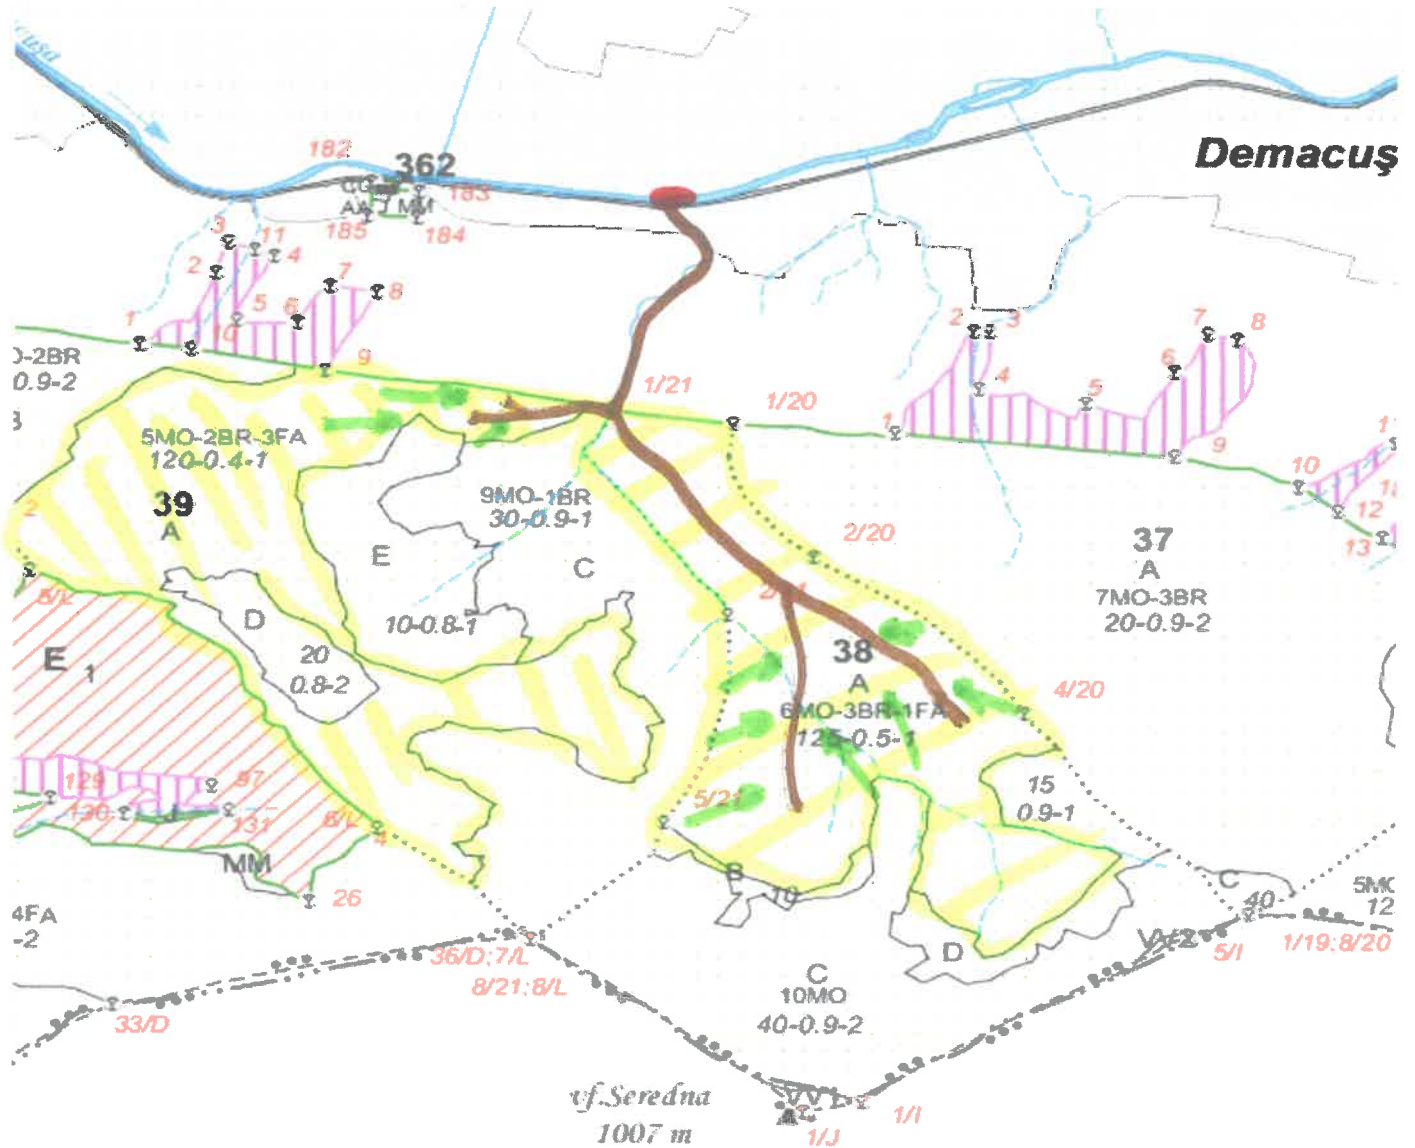

SCHIȚA PARCHETULUI

PARTIDA – 562/2400092801160
 Denumire parchet – Ciocan

U.P. I Demacușa
 u.a. 38A, 39A

LEGENDĂ

Drum autoforestier

Suprafața parchetului

Căi de colectare pt. adunat

Căi de colectare pt. scos-apropiat

Platformă primară

Pârâu

Coordonate GPS parchet:

N-47.693046°
 E-25.506745°
 N-47.687191°
 E-25.513841°

Coordonate GPS platforma primară:

N-47.696714°
 E-25.509668°

Data: 30.09.2024

ÎNTOCMIT,
 Nume prenume,