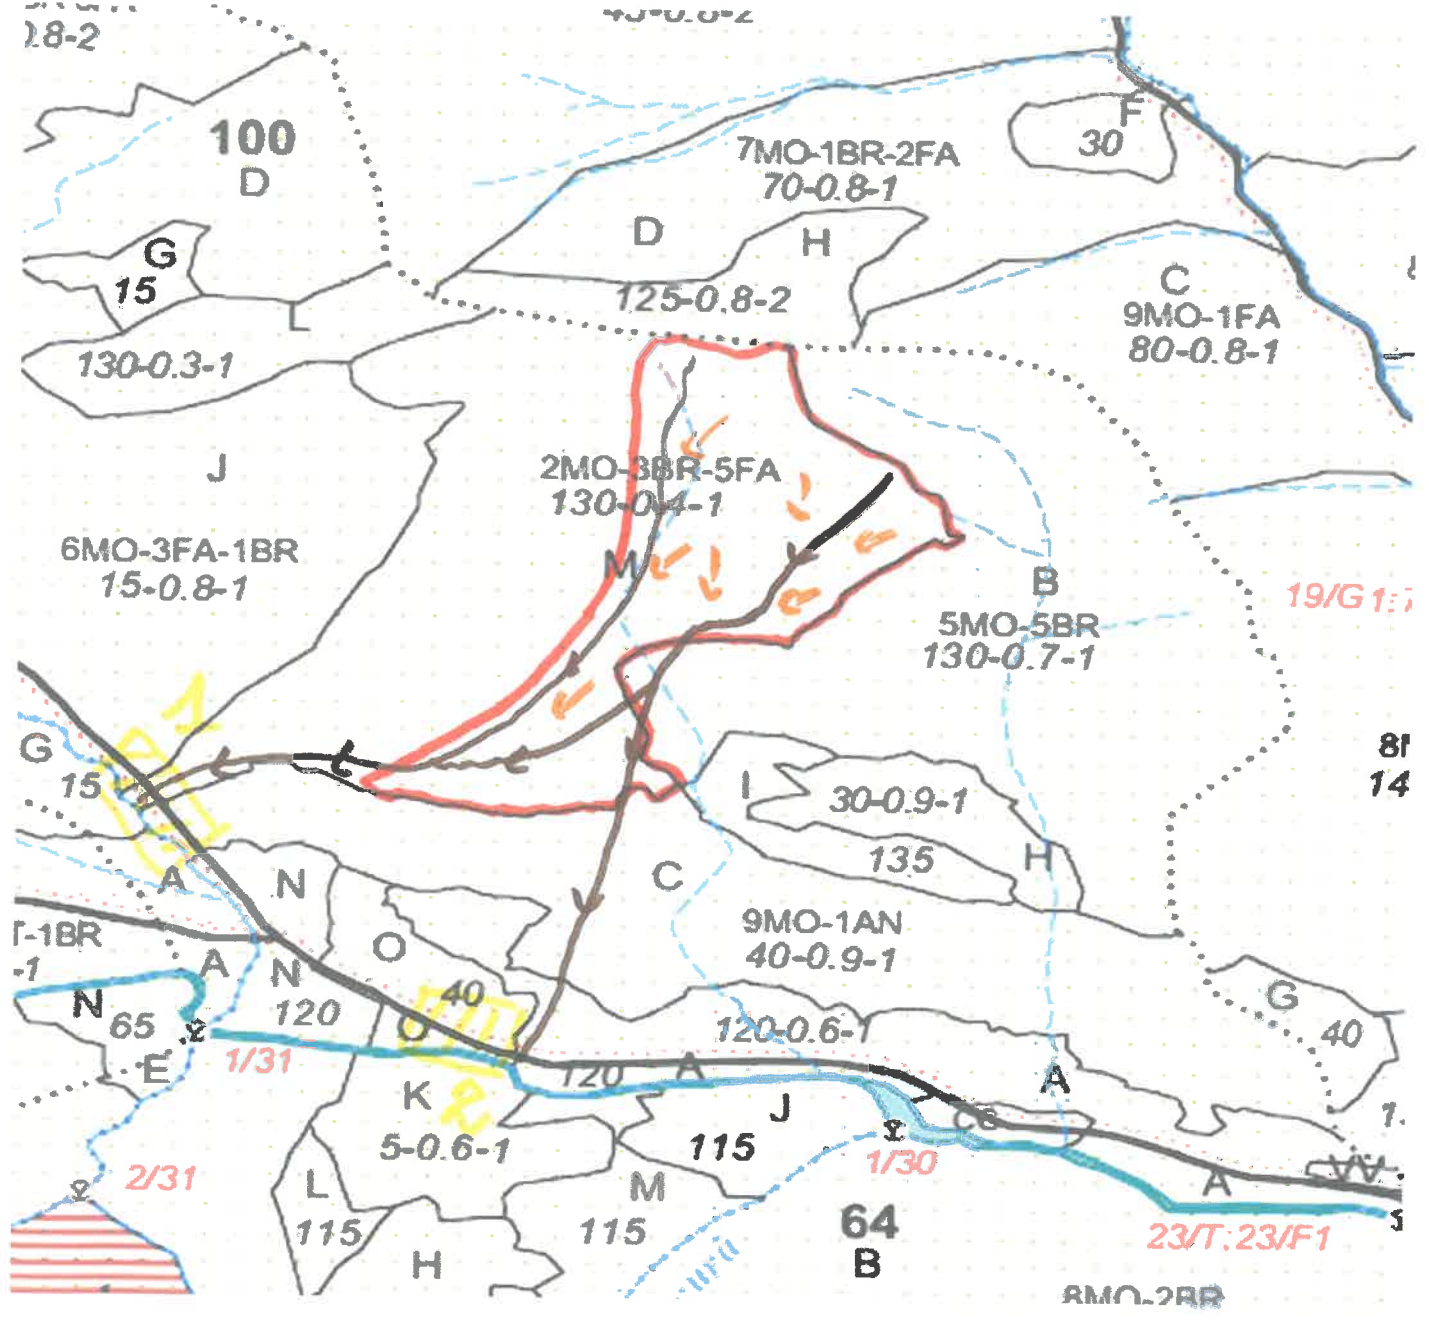

PARTIDA - 559/240009280/30
 Denumire parchet - Petac

SCHIȚA PARCHETULUI

U.P. I Demacuşa
 u.a. 100M 2

LEGENDĂ

- Drum autoforestier 
- Suprafața parchetului 
- Căi de colectare pt. adunat 
- Căi de colectare pt. scos-apropiat 
- Platformă primară 
- Pârâu 

Coordonate GPS parchet:

47.715261°
 25.452201°

Coordonate GPS platforma primară:

① 47.712626°
 25.445976° ② 47.709757°
 25.449381°

ÎNTOCMIT,
 Nume prenume,
 ing. Jastnovschi Silviu 

Data: 30.08.2024