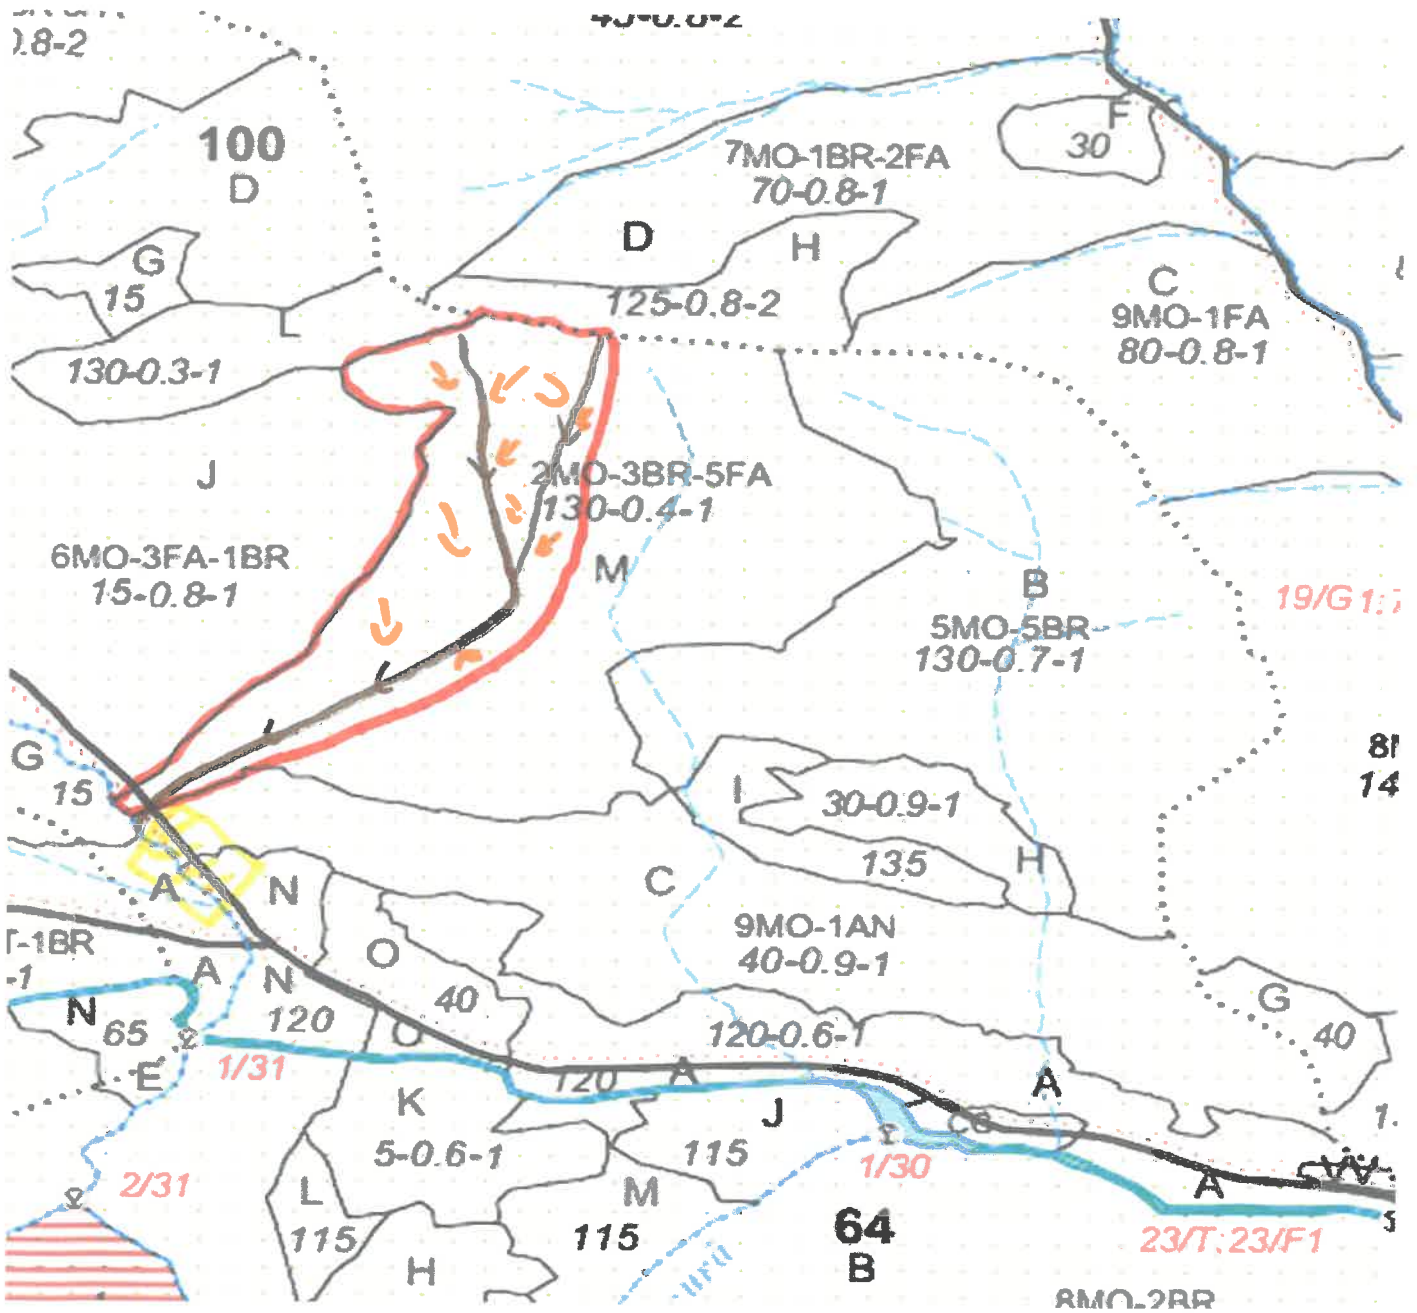

SCHIȚA PARCHETULUI

PARTIDA – 558/2400032801120  
Denumire parchet – Petac

U.P. I Demacusa  
u.a. 100M/0 1

LEGENDĂ

Drum autoforestier

Suprafața parchetului

Căi de colectare pt. adunat

Căi de colectare pt. scos-apropiat

Platformă primară

Pârâu

Coordonate GPS parchet:

47.715690°  
25.449557°

Coordonate GPS platforma primară:

47.712626°  
25.445984°

ÎNTOCMIT,  
Nume prenume

Data:

25-09-2024