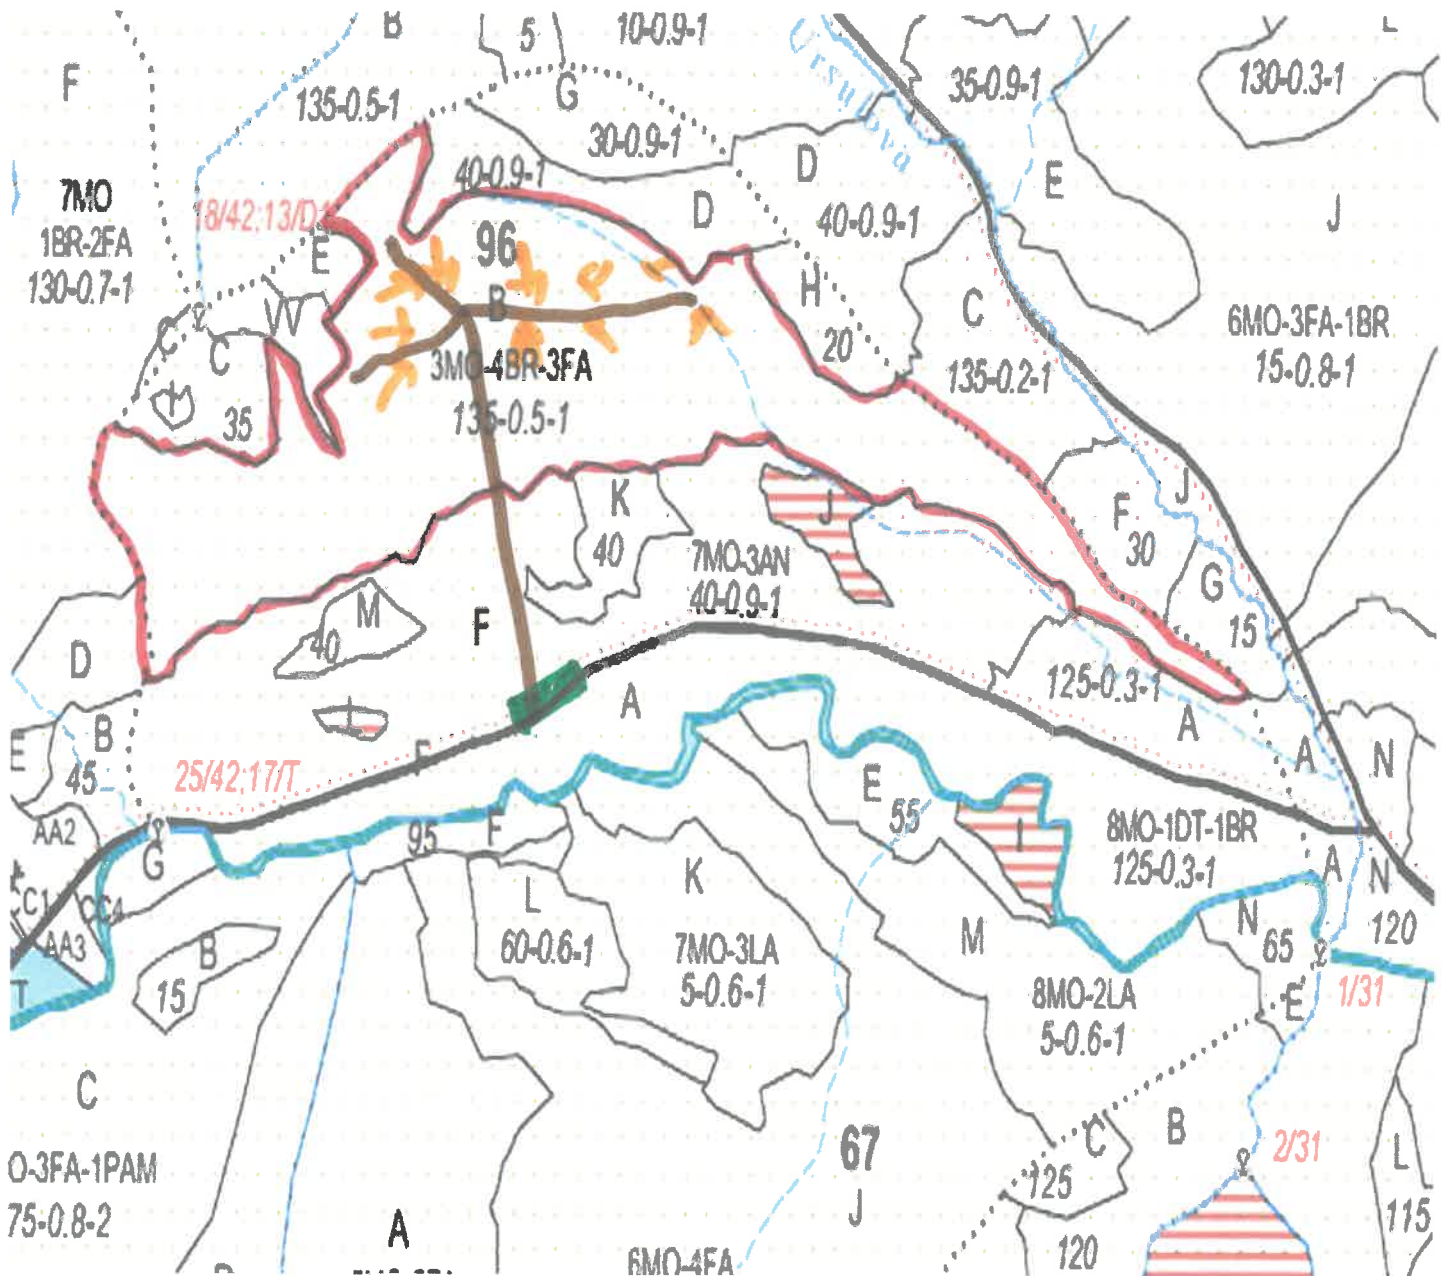

SCHIȚA PARCHETULUI

PARTIDA – 556 / 2400092801100

Denumire parchet – Petac

U.P. I Demacuşa

u.a. 96B

LEGENDĂ

Drum autoforestier

Suprafața parchetului

Căi de colectare pt. adunat

Căi de colectare pt. scos-apropiat

Platformă primară

Pârâu

Coordonate GPS parchet:

47.715251
25.431388

Coordonate GPS platforma primară:

47.711843
25.432899