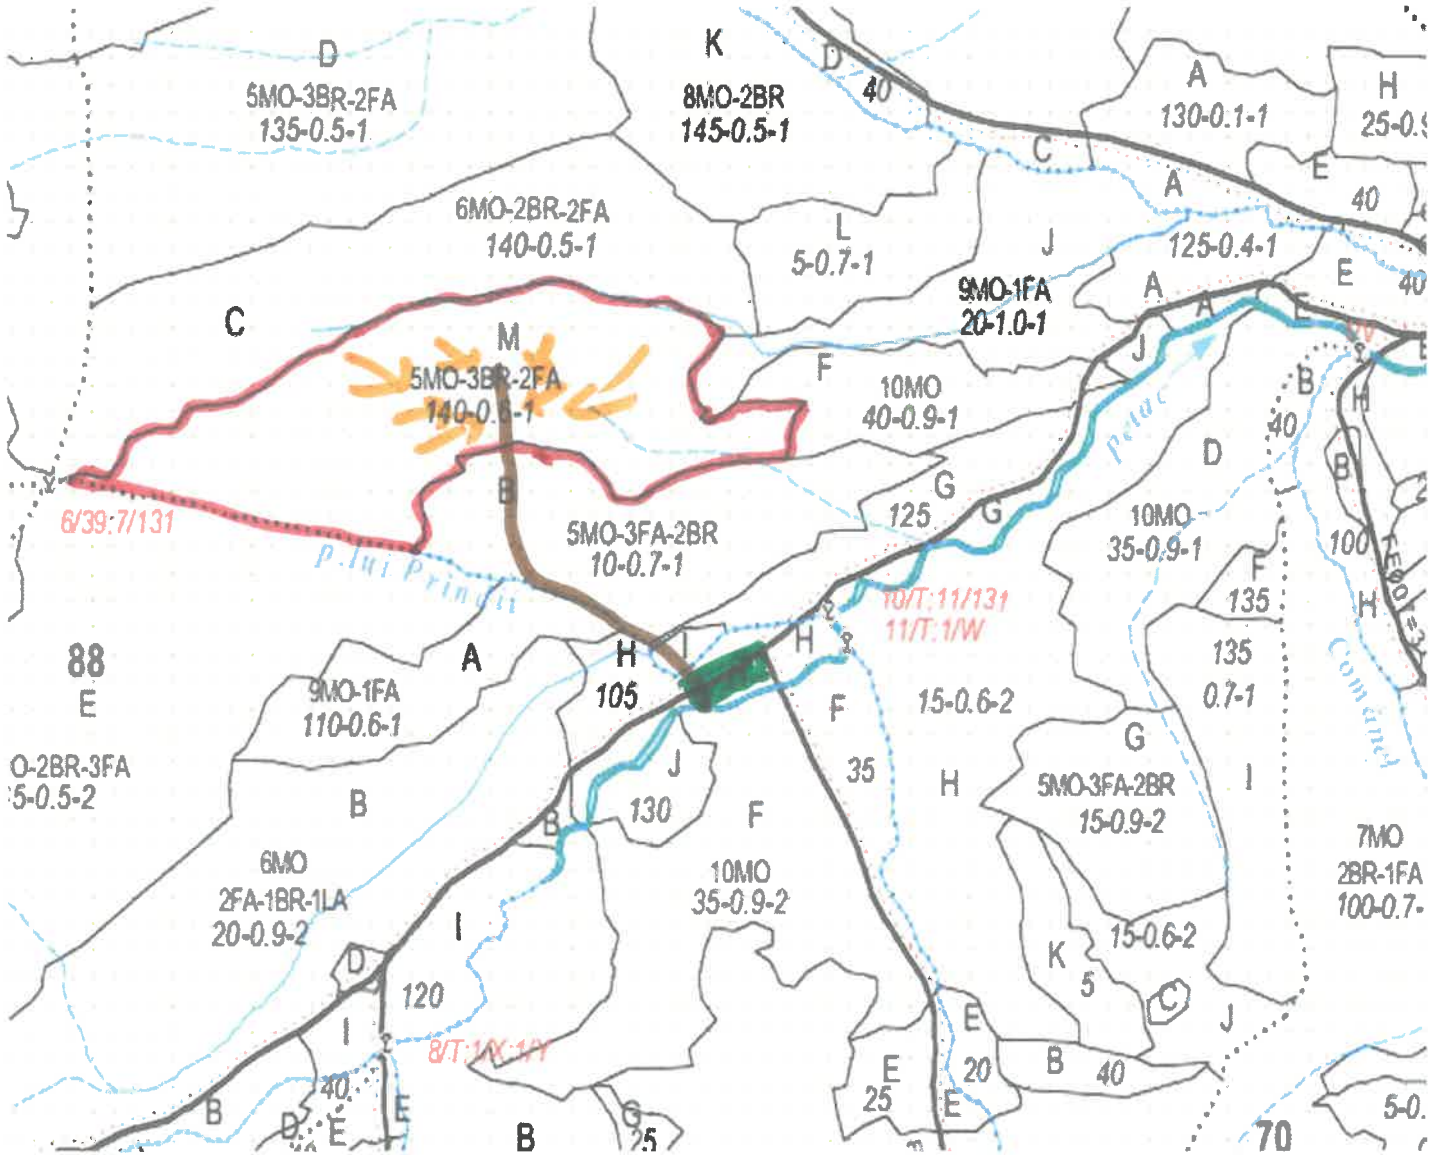

SCHIȚA PARCHETULUI

PARTIDA – 555/2400092801090
Denumire parchet – Corhana

U.P. I Demacuşa
u.a. 90M

LEGENDĂ

- Drum autoforestier 
- Suprafața parchetului 
- Căi de colectare pt. adunat 
- Căi de colectare pt. scos-apropiat 
- Platformă primară 
- Pârâu 

Coordonate GPS parchet:

47.707321
25.409709

Coordonate GPS platformă primară:

47.703101
25.408099

ÎNTOCMIT,
Nume prenume,

Ing. Stănel Nicolae

Data:

24.09.2024