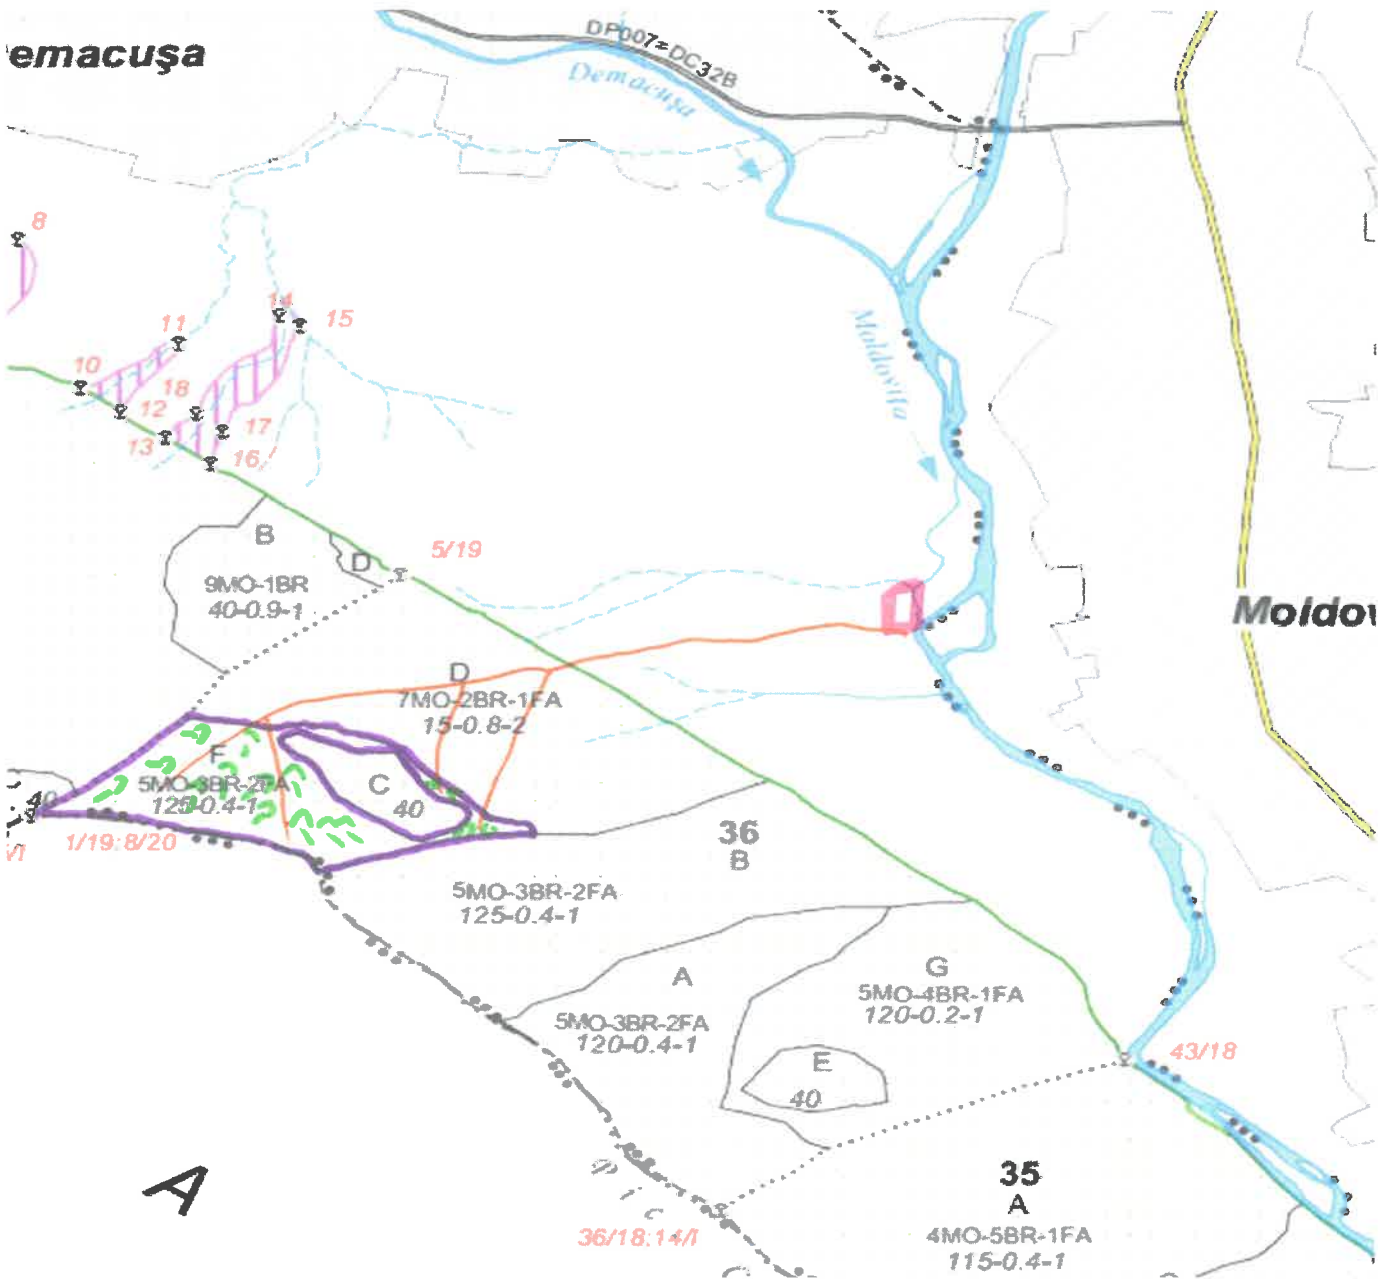

SCHIȚA PARCHETULUI

PARTIDA – 553/240009280/070
 Denumire parchet – Ciocan

U.P. I Demacușa
 u.a. 36F

emacușa

LEGENDĂ

- Drum autoforestier —————
- Suprafața parchetului —————
- Căi de colectare pt. adunat —————
- Căi de colectare pt. scos-apropiat —————
- Platformă primară
- Pârâu —————

Coordonate GPS parchet:

47. 688 552°
 25. 522 655°

Coordonate GPS platforma primară:

47 688 095°
 25 533 696°

ÎNTOCMIT,
 Nume prenume,
 ing. Ciocan
 Alexandru

Data: 20.09.2024