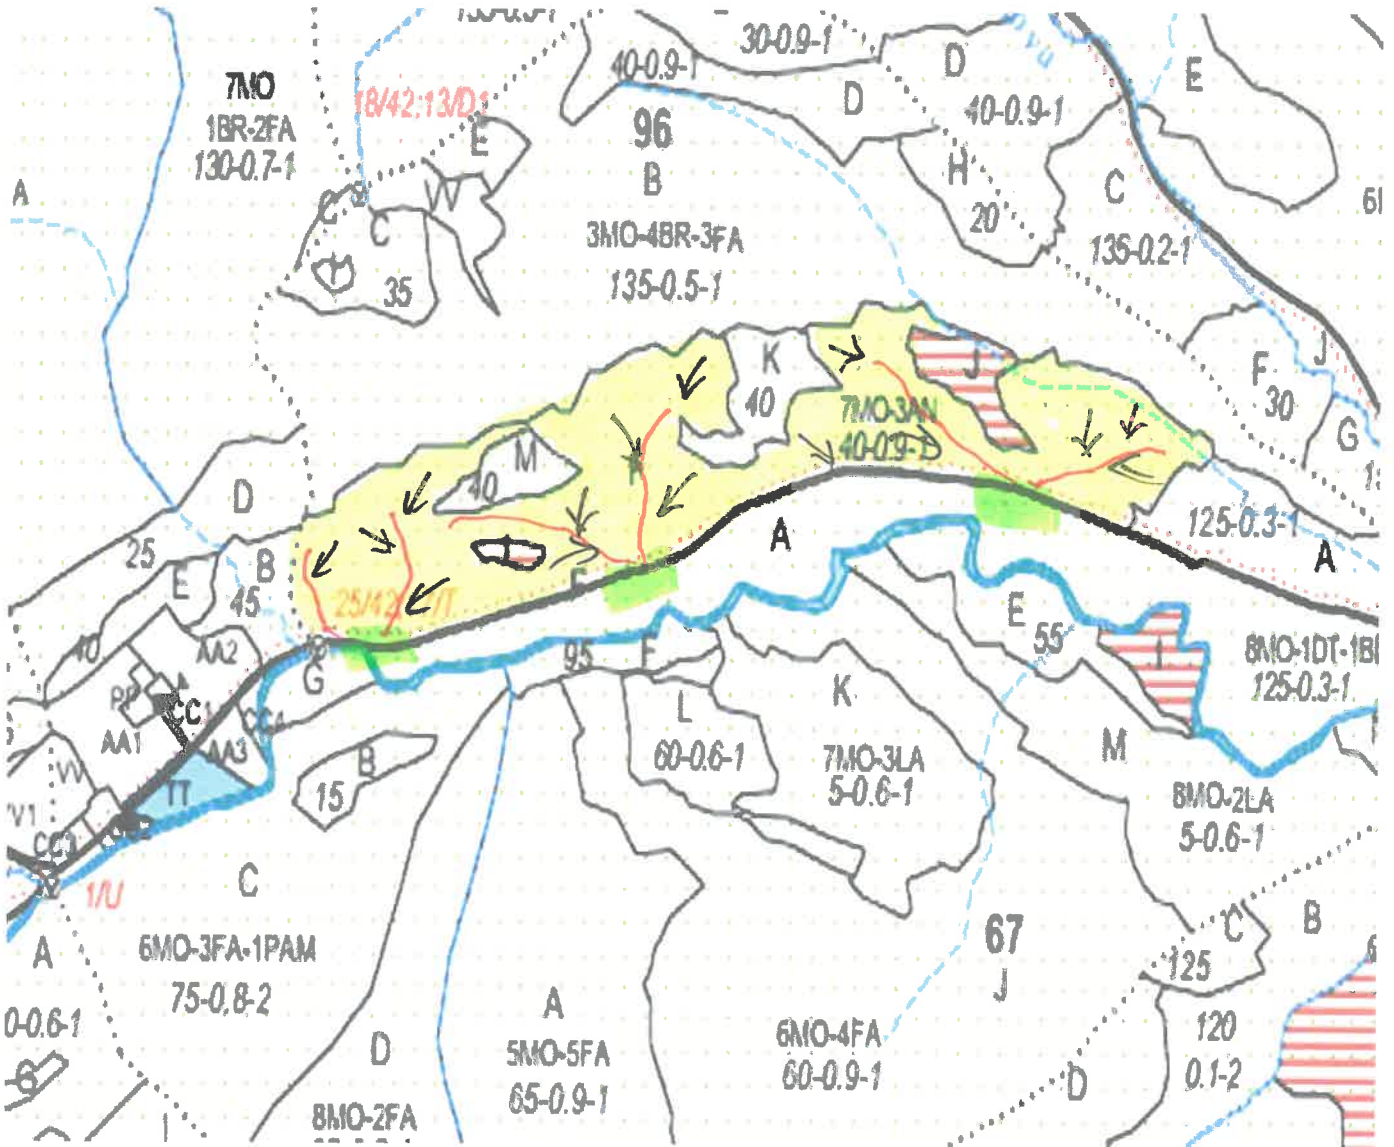

SCHIȚA PARCHETULUI

PARTIDA – 419 S / 240009280/200
Denumire parchet – Petac

U.P. I Demacușa
u.a. 96F%

LEGENDĂ

Drum autoforestier

Suprafața parchetului

Căi de colectare pt. adunat

Căi de colectare pt. scos-apropiat

Platformă primară

Pârâu

Coordonate GPS parchet:

47.712641
25.432159

Coordonate GPS platforma primară:

47.712409
25.434232

ÎNTOCMIT,
Nume prenume,

Data:

18.10.2024

Th. RAMONA NIHIȚEAN