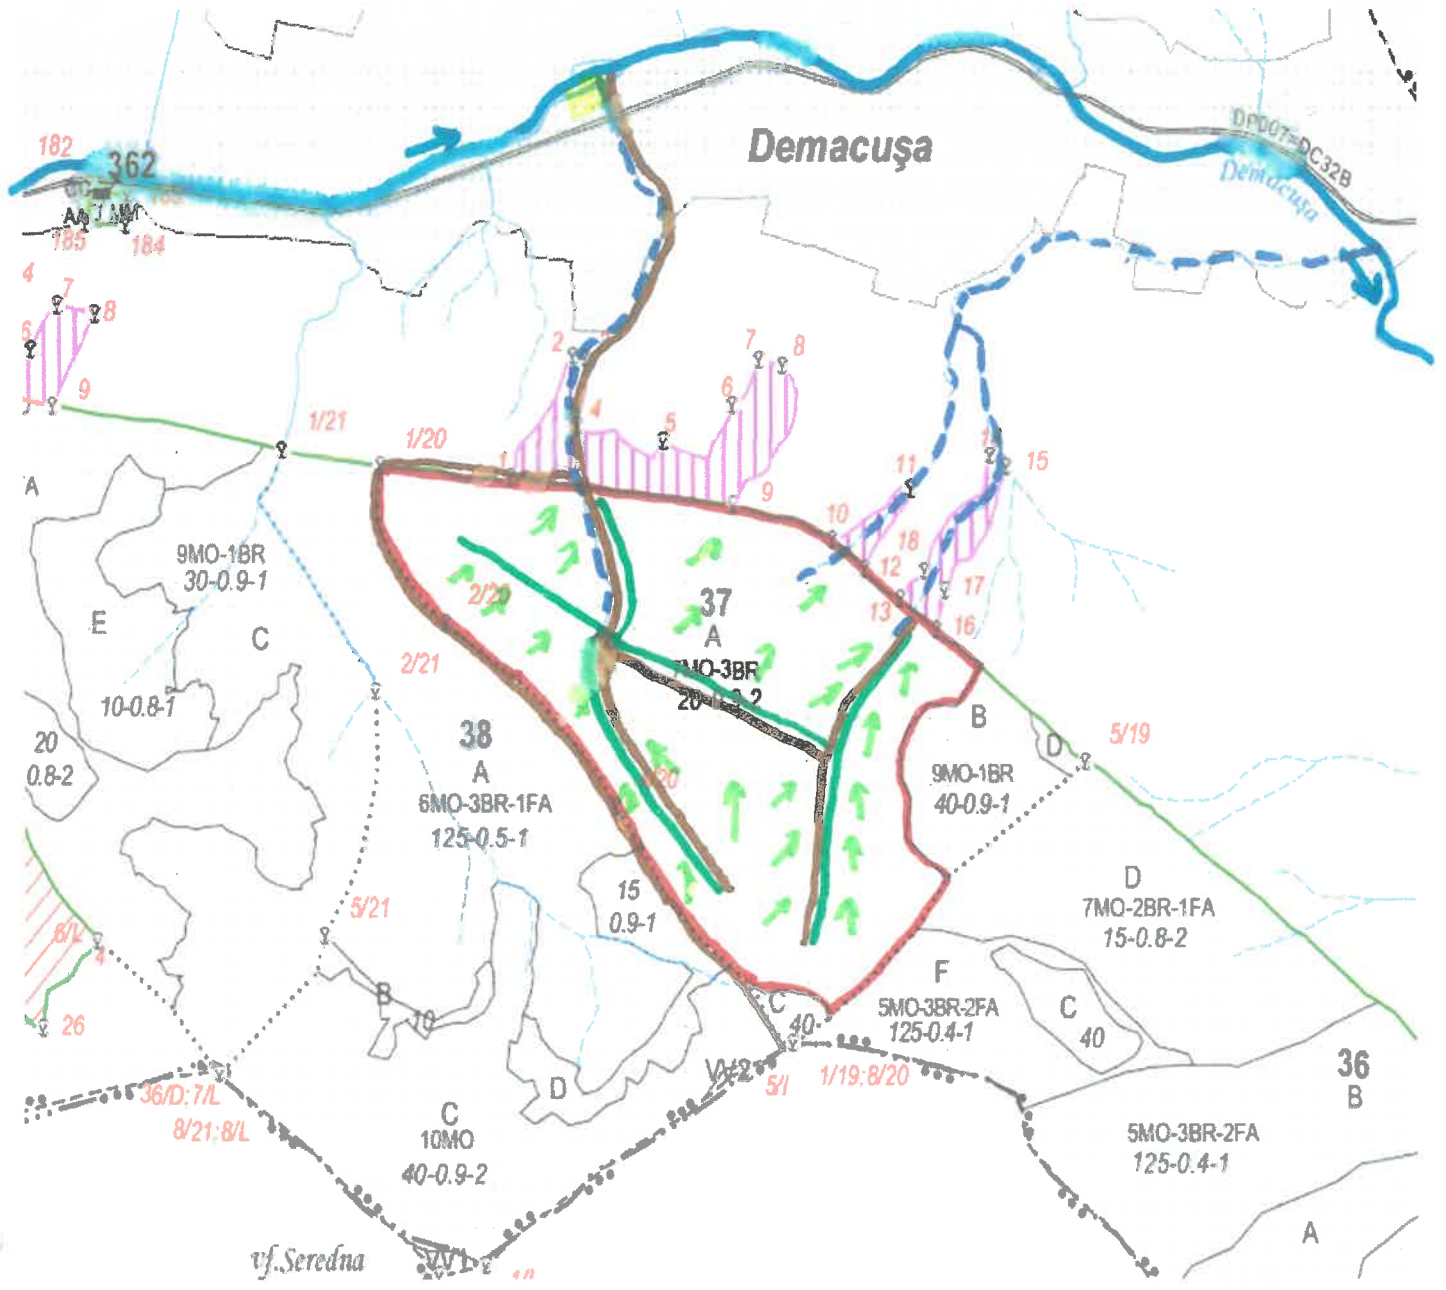

SCHIȚA PARCHETULUI

PARTIDA - 552/240009280/000
 Denumire parchet - Ciocan

U.P. I Demacușa
 u.a. 37A

LEGENDĂ

- Drum autoforestier 
- Suprafața parchetului 
- Căi de colectare pt. adunat 
- Căi de colectare pt. scos-apropiat 
- Platformă primară 
- Pârâu 

Coordonate GPS parchet:
 N: 47.689983;
 E: 25.516535;

Coordonate GPS platforma primară:
 N: 47.696770;
 E: 25.509461;

ÎNTOCMIT,
 Nume prenume,

Data: 10.09.2024

ing. Gheorghievici Andrei
