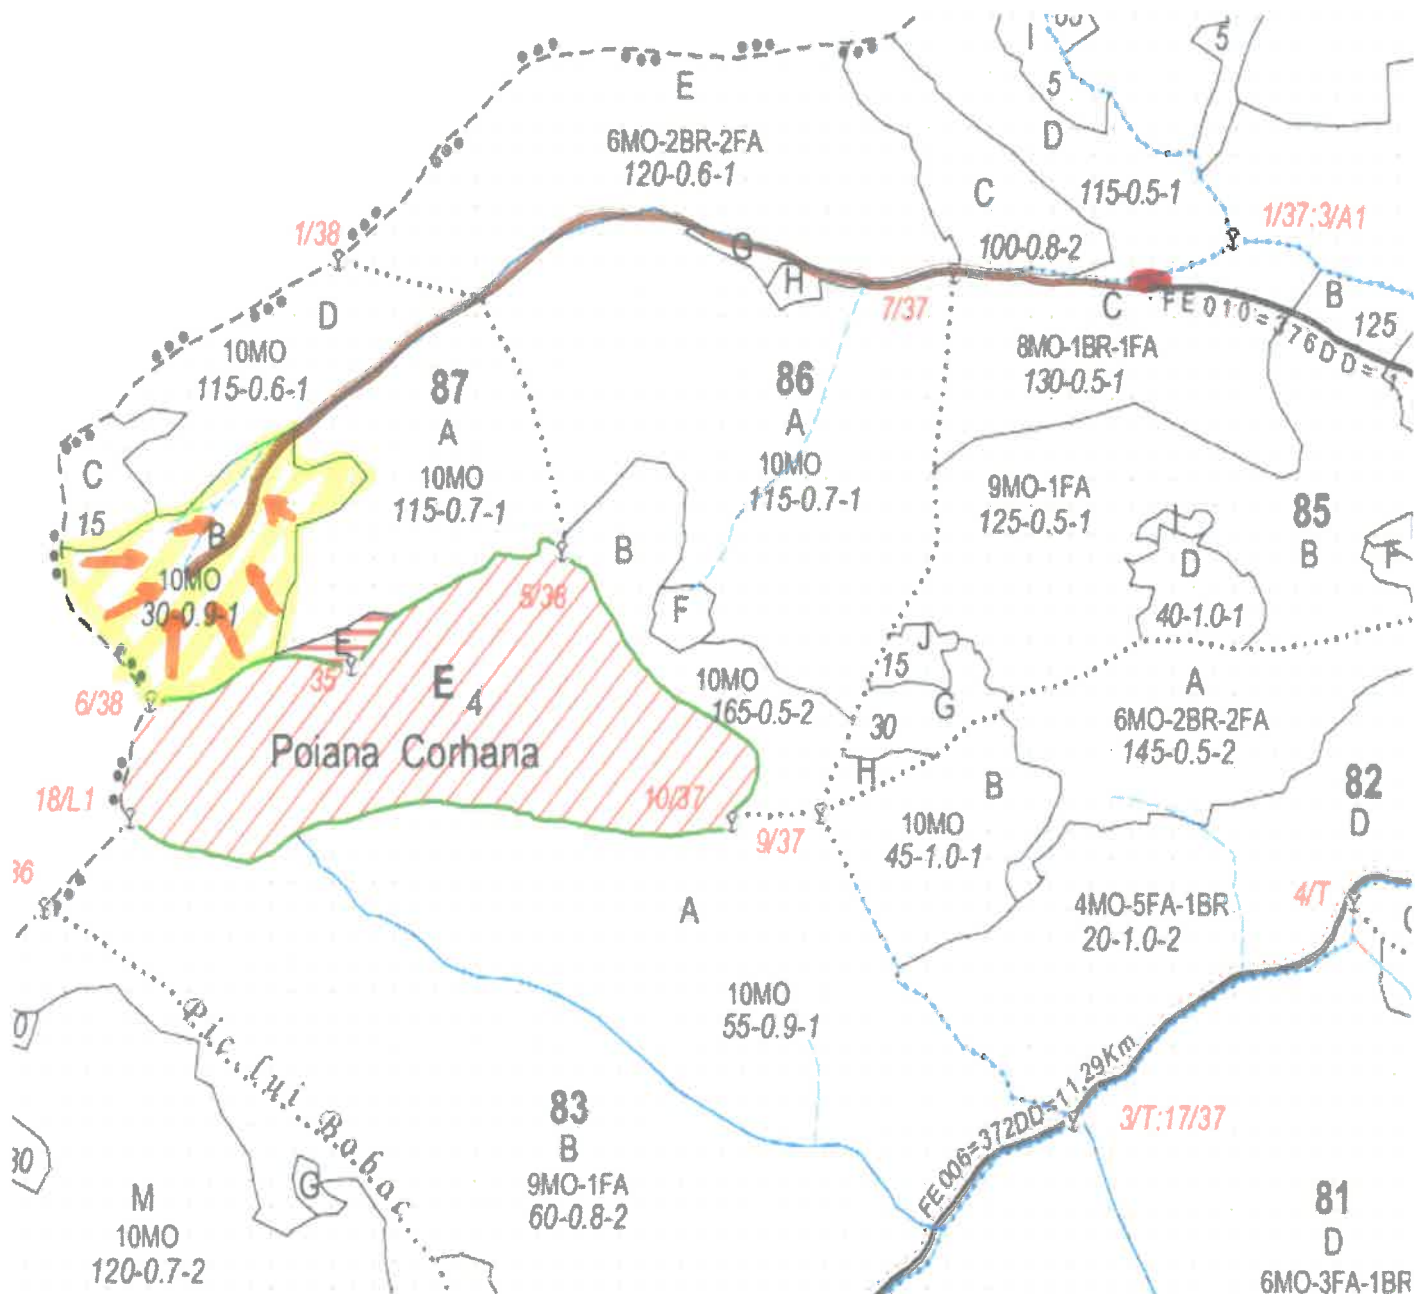

SCHIȚA PARCHETELUI

PARTIDA - 541/240092800950  
 Denumire parchet - Corhana

U.P. I Demacusa  
 u.a. 87B

LEGENDĂ

Drum autoforestier

Suprafața parchetului

Căi de colectare pt. adunat

Căi de colectare pt. scos-apropiat

Platformă primară

Pârâu

Coordonate GPS parchet:

N - 47.696328°  
 E - 25.382674°

Coordonate GPS platforma primară:

N - 47.700549°  
 E - 25.382515°

ÎNTOCMIT,  
 Nume prenume,

*M. Nicolae Corhana*

Data:

20.08.2024