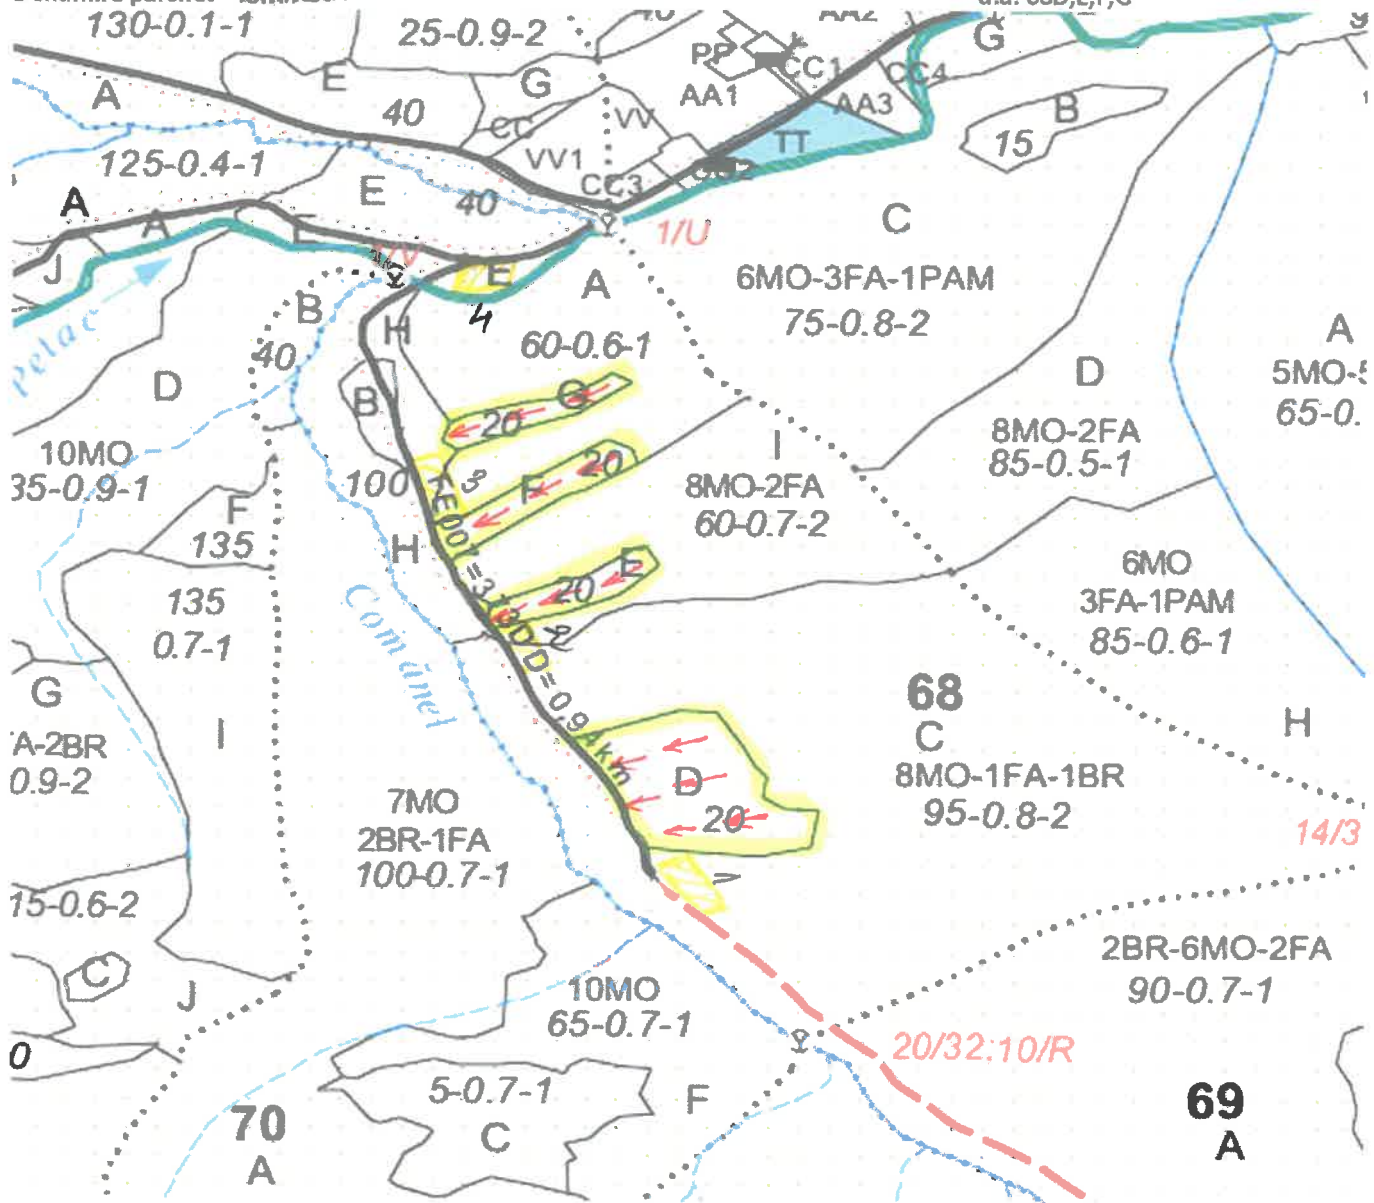

SCHIȚA PARCHETULUI

PARTIDA - 535 / 2400032800890

Denumire parchet - Tomnatic

U.P. I Demacușa
u.a. 68D,E,F,G

LEGENDĂ

Drum autoforestier

Suprafața parchetului

Căi de colectare pt. adunat

Căi de colectare pt. scos-apropiat

Platformă primară

Pârâu

Coordonate GPS parchet:

N: 47.700907
E: 25.422447

Coordonate GPS platforma primară:

| N: | E: |
|--------------|-----------|
| 1. 47.699955 | 25.422984 |
| 2. 47.702668 | 25.421505 |
| 3. 47.705027 | 25.420073 |
| 4. 47.707609 | 25.420600 |