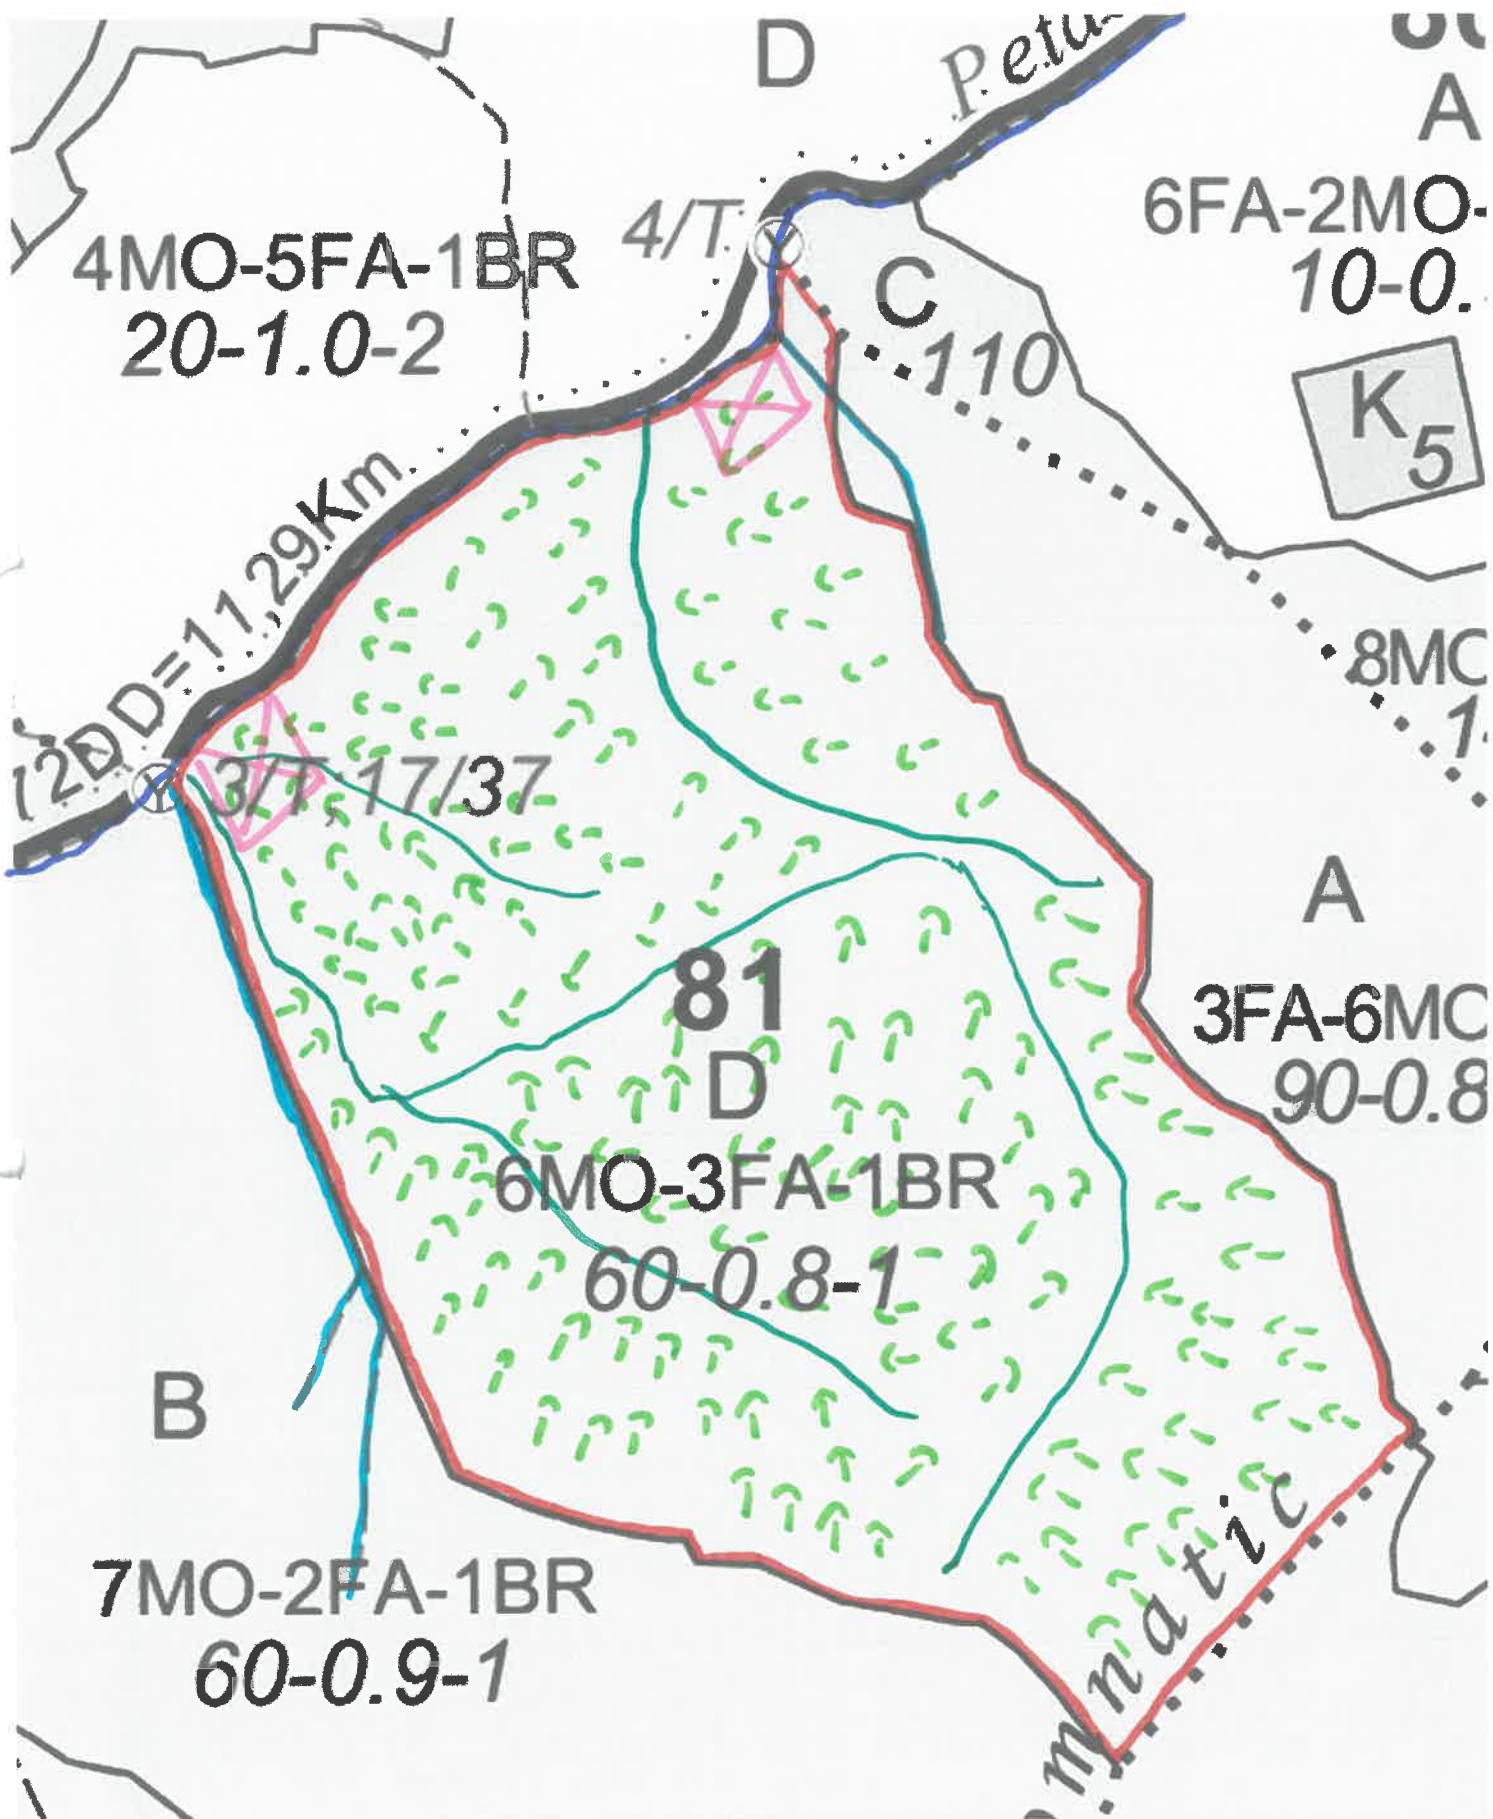

SCHIȚA PARCHETULUI

PARTIDA - 435/2300092800780  
Denumire parchet - TOMNATIC

U.P. I DEMACUȘA  
u.a. 81D

## LEGENDĂ

Drum autoforestier

Suprafața parchetului :

Căi de colectare pt. adunat:

Căi de colectare pt. scos-apropiat:

Platformă primară:

Pârâu - permanent

- nepermanent

Coordonate GPS parchet:

47.686790°  
25.387034°

Coordonate GPS platforma primară:

47.689667°  
25.381452°  
47.692082°  
25.386129°

ÎNTOCMIT,  
Nume prenume, data  
Alexandru – Dorian CRĂCIUNAȘ  
25.09.2023