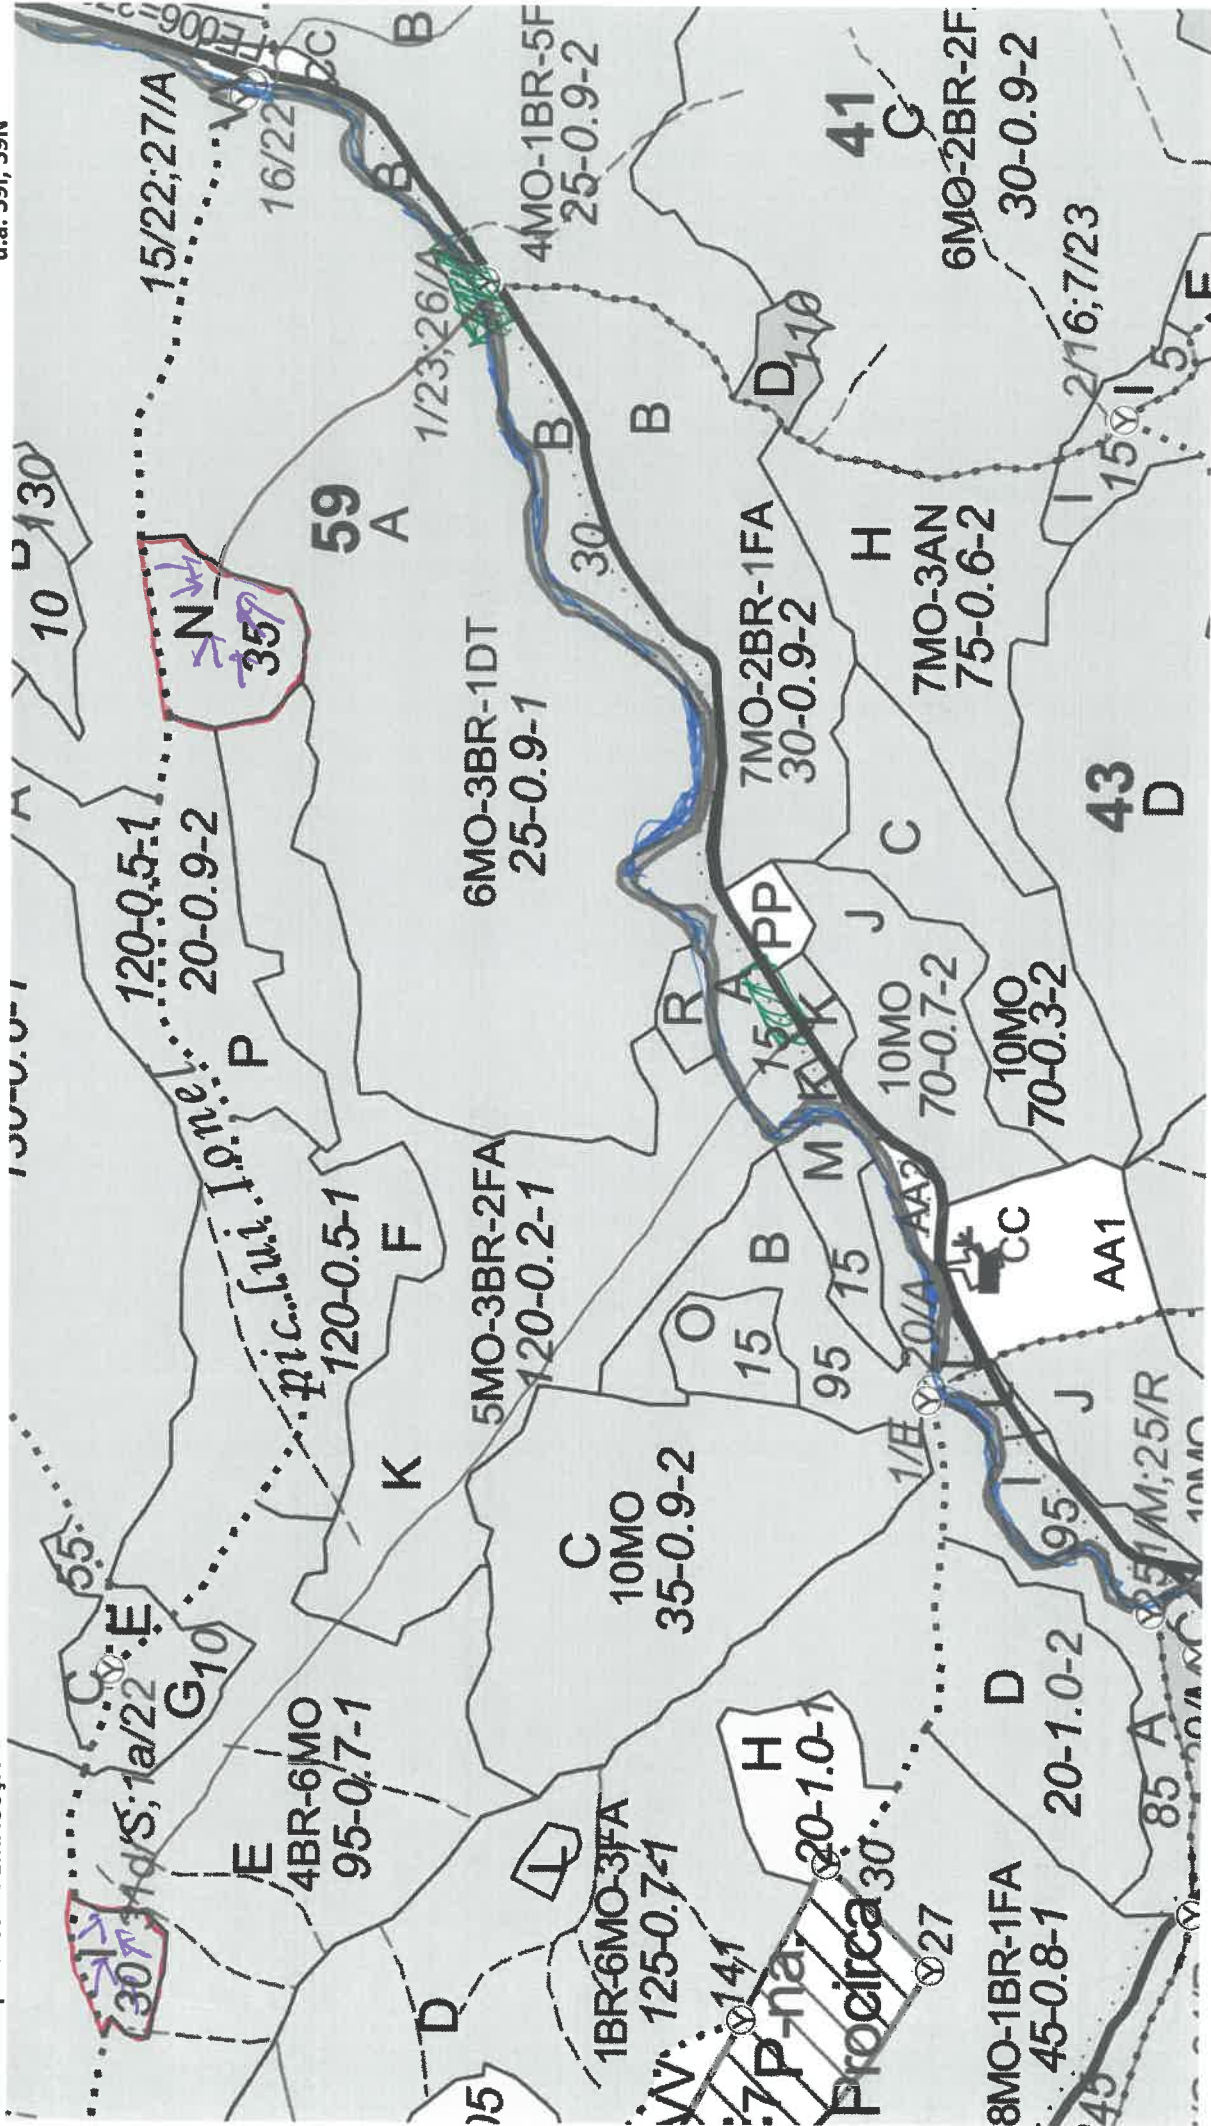

PARTIDA - 434/230009280070  
Denumire parchet - DEMACUȘA

SCHIȚA PARCHETULUI

U.P. I DEMACUȘA  
u.a. 59I; 59N

# LEGENDĂ

- Drum autoforestier 
- Suprafața parchetului 
- Căi de colectare pt. adunat  
- Căi de colectare pt. scos-apropiat 

- Platformă primară 
- Pârâu 

Coordonate GPS parchet:  
N 47.6803887591  
E 25.4846127591  
N 47.6895057591  
E 25.4830197591

Coordonate GPS platforma primară:  
N 47.6836747591  
E 25.4763567591  
N 47.6862917591  
E 25.4853817591

ÎNTOCMIT,  
Nume prenume, data  
Ing. Stojeriu Nicolae  
25.08.2023