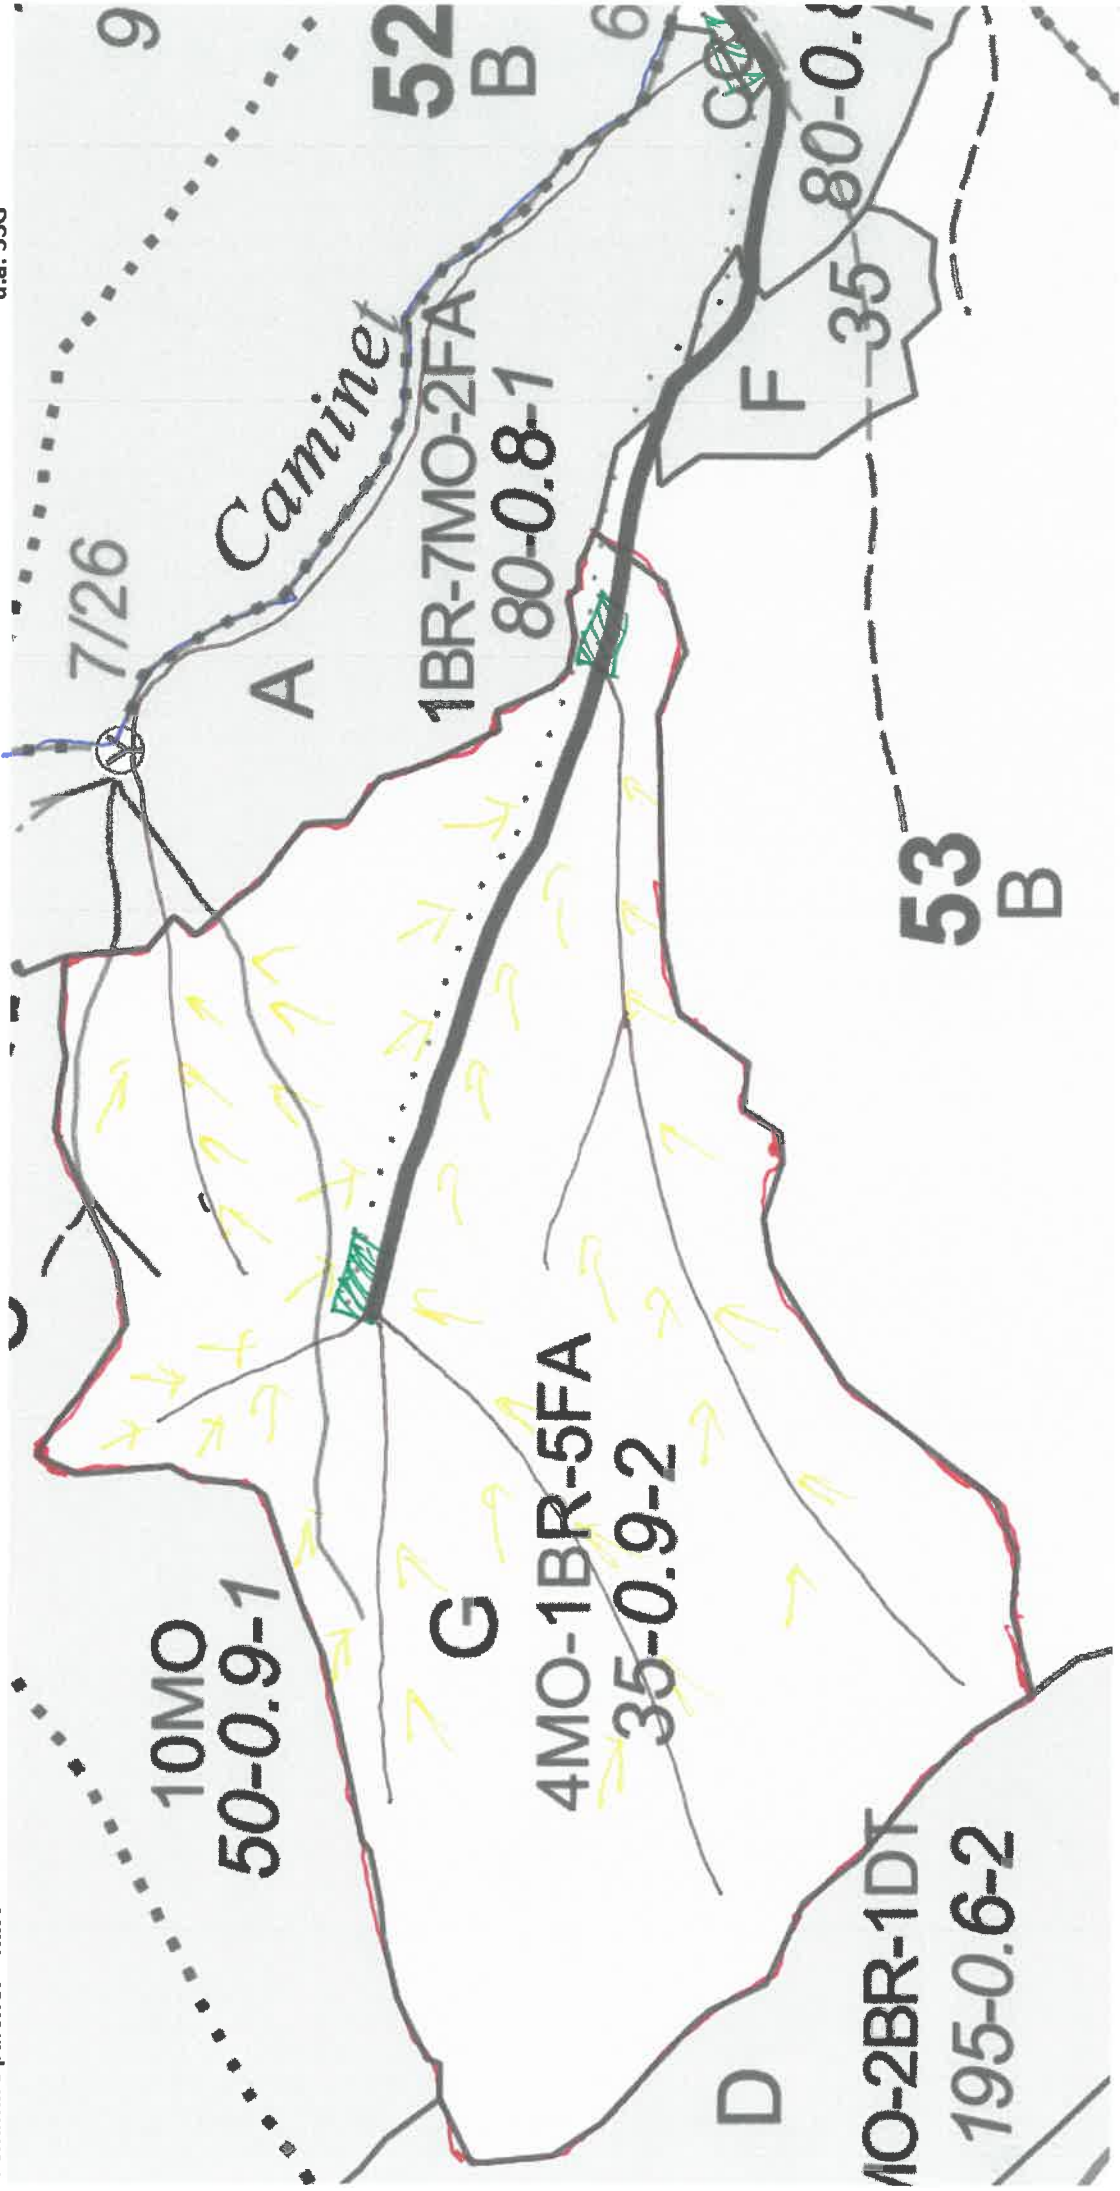

SCHIȚA PARCHETULUI

U.P. I DEMACUȘA  
u.a. 53G

PARTIDA - 2300092800700 / 429  
Denumire parchet - RIJA

## LEGENDĂ

Drum autoforestier 

Suprafața parchetului 

Căi de colectare pt. adunat 

Căi de colectare pt. scos-apropiat 

Platformă primară 

Pârâu 

Coordonate GPS parchet:

47.682 947°

25.433 212°

Coordonate GPS platforma primară:

47.683 976°

25.433 829°

47.682 600°

25.439 735°

47.682 039°

25.444 984°

ÎNTOCMIT,

Nume prenume, data

Ing. Ștefan Nicolae

18.08.2023