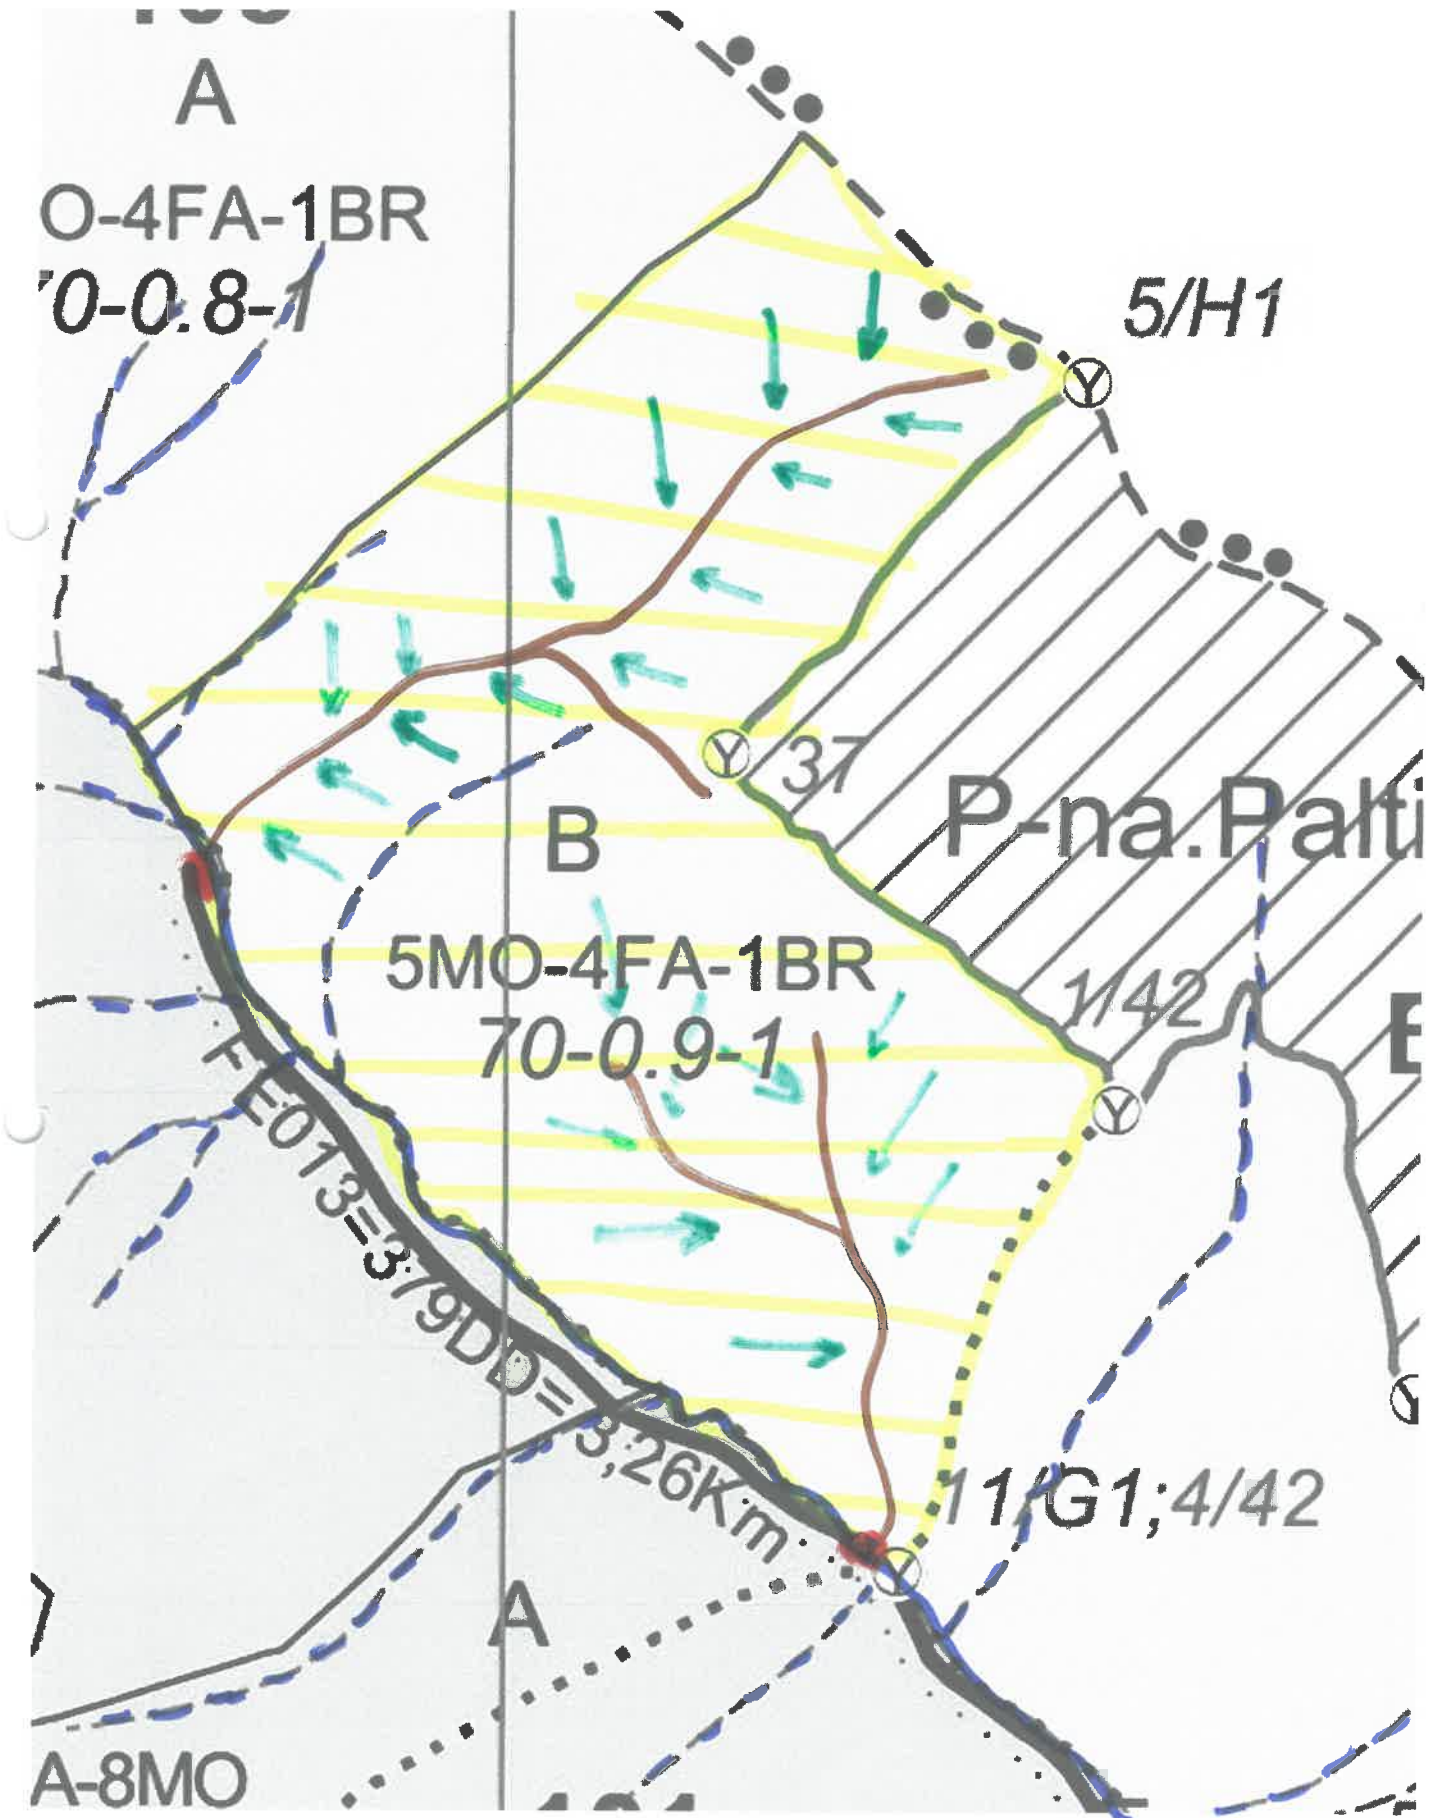

SCHIȚA PARCHETULUI

PARTIDA - 2300092800620 /421  
Denumire parchet - PETAC

U.P. I DEMACUȘA  
u.a. 103B

# LEGENDĂ

Drum autoforestier

Suprafața parchetului

Coordonate GPS parchet:

$N - 47.725492^{\circ}$   
 $E - 25.47558^{\circ}$

Căi de colectare pt. adunat

Căi de colectare pt. scos-apropiat

Platformă primară

Coordonate GPS platforma primară:

$N - 47.725543^{\circ}$   
 $E - 25.478367^{\circ}$

Pârâu

$N - 47.725694^{\circ}$   
 $E - 25.484115^{\circ}$

ÎNTOCMIT,  
Nume prenume, data

14.08.2020