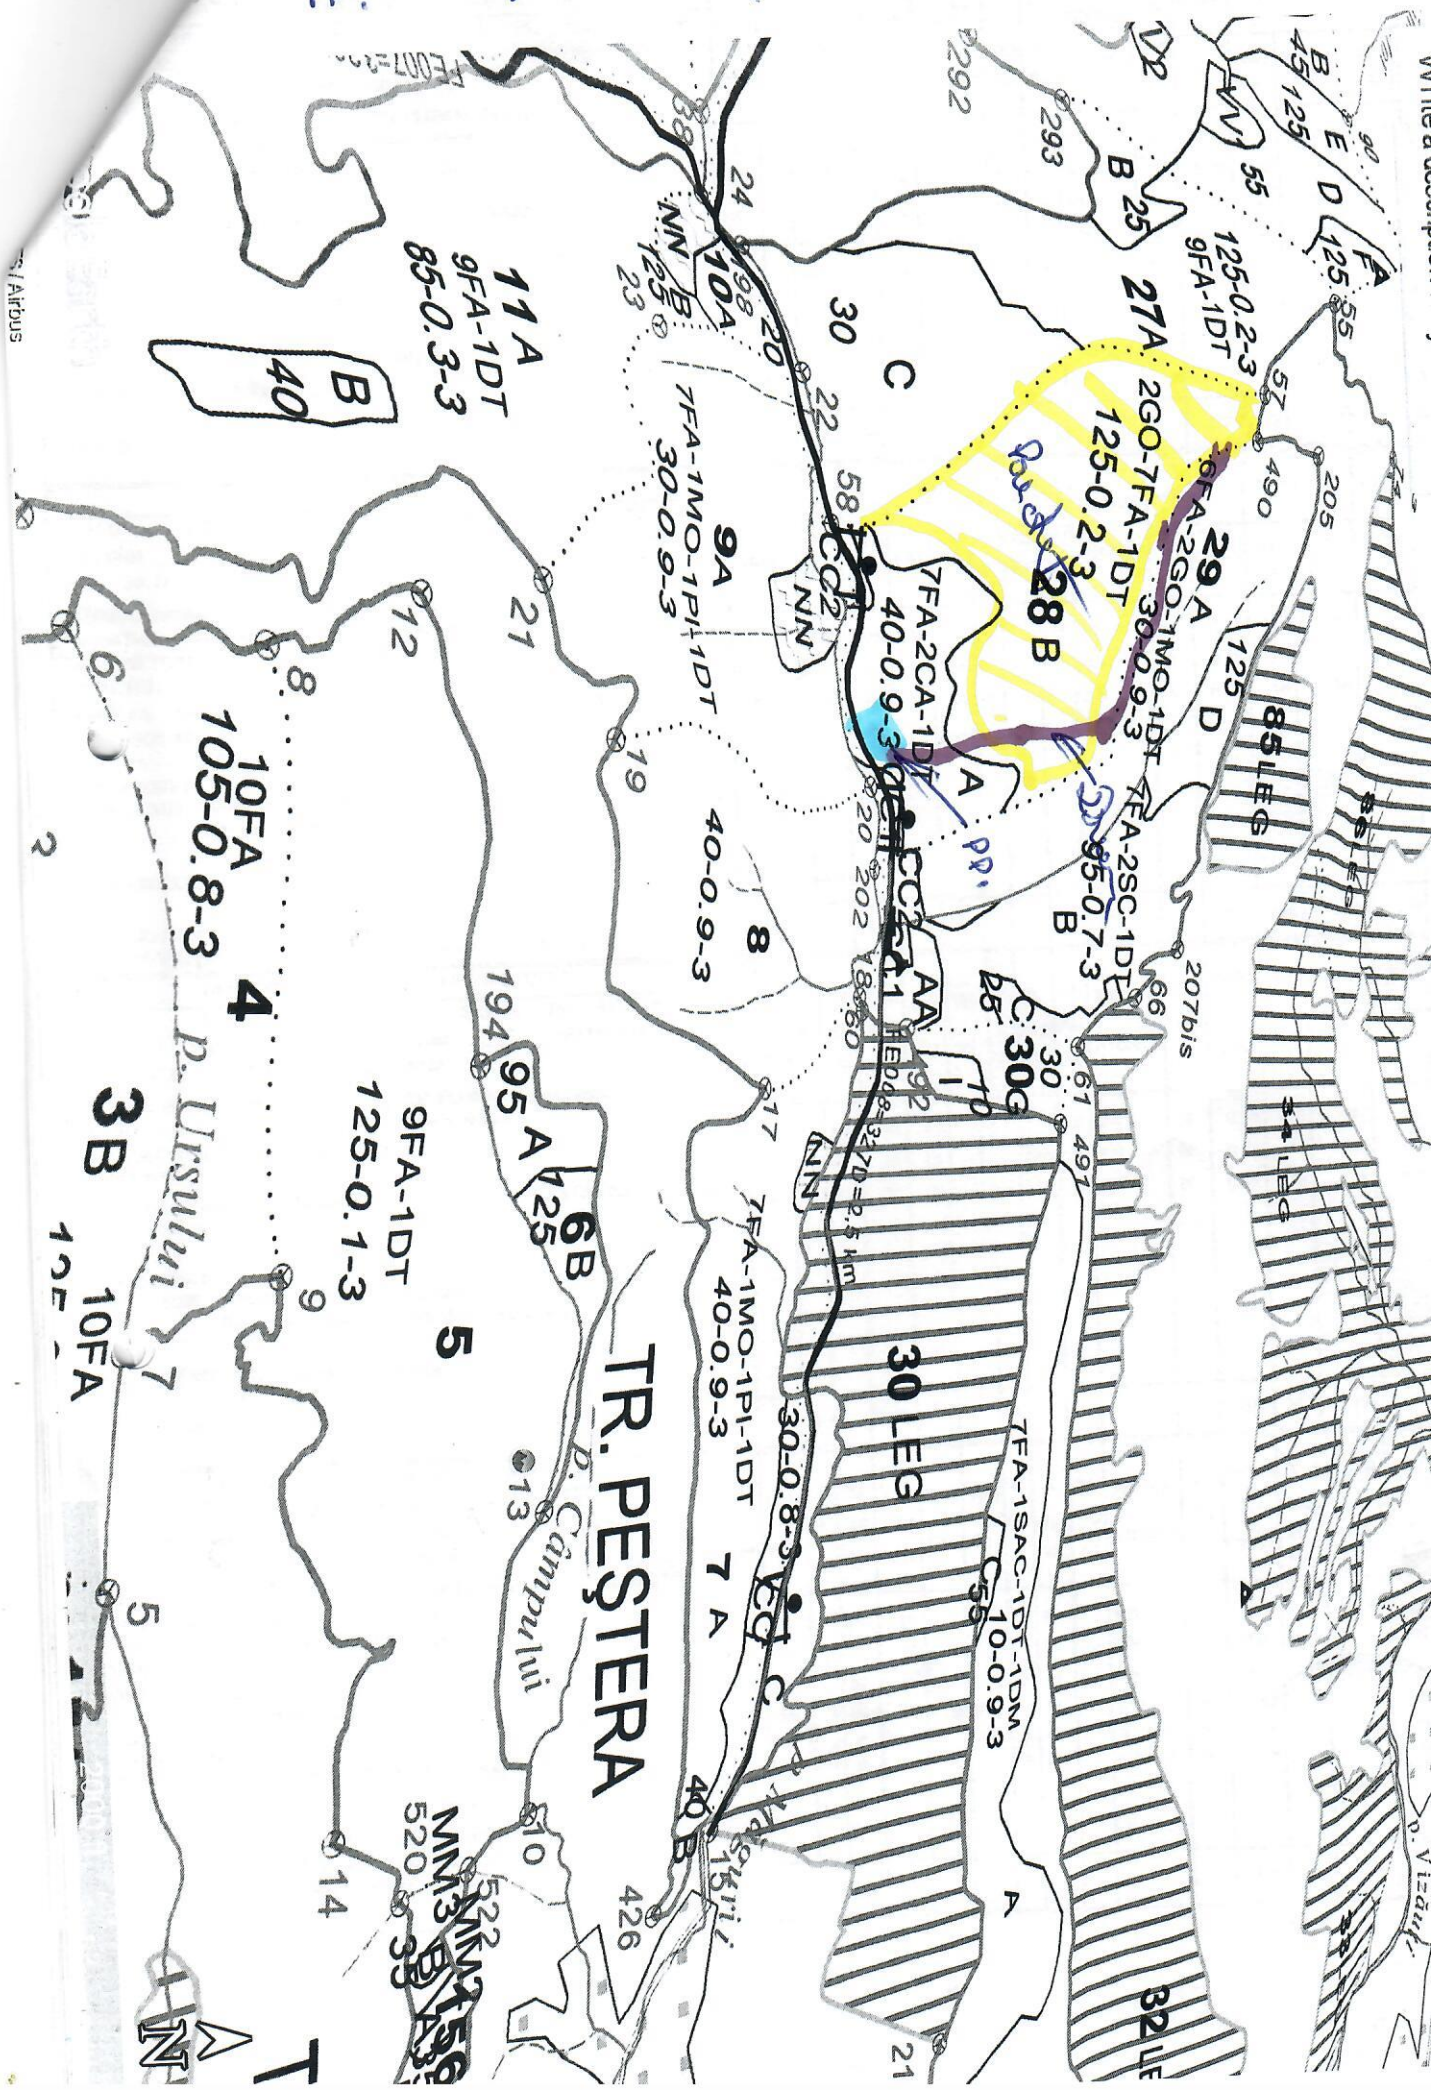

Punct 45° 58' 08" 58" 26° 46' 20" 46" E  
 pp. 45° 57' 58" 83" 26° 46' 19" 41" E

TR. PEȘTERA

S Airbus