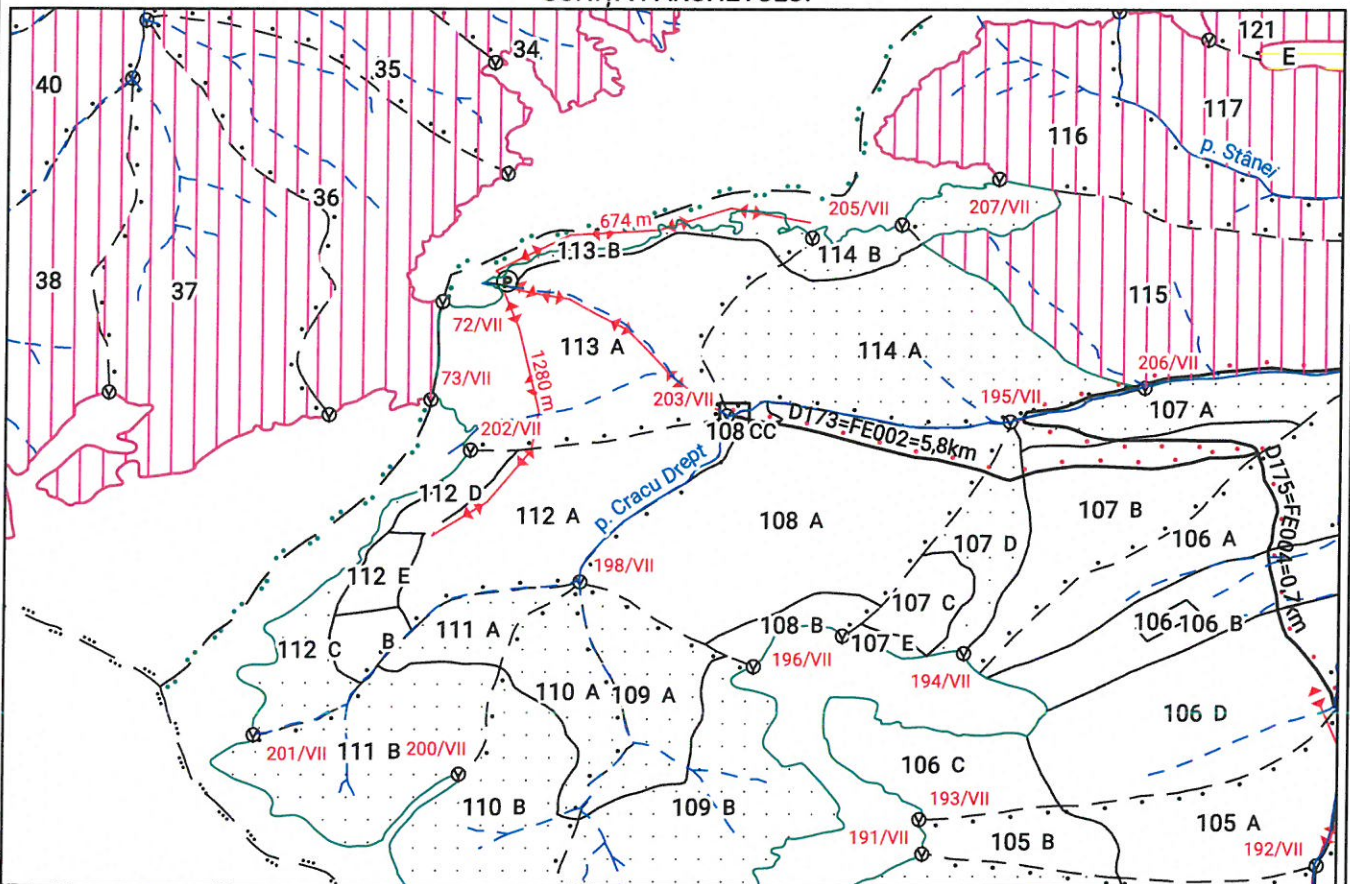

INSTITUTUL NAȚIONAL DE CERCETARE-DEZVOLTARE ÎN SILVICULTURĂ „MARIN DRĂCEA”

BAZA EXPERIMENTALĂ SĂCELE

Partida nr. 4 Tigăi SUMAL 2400151500060, Distanța de colectare 1000m

Natura lucrări: T. conservare, U.P. 1, U.A. 114B, 112A, 113B, Suprafața 6,35 ha, Volum 286,93 mc.

SCHIȚA PARCHETULUI

Legendă

- Parchet(P)
- Platforma primara(Pp)
- Punct PSI(Ps)
- Loc alimentare(La)
- Traseu scos /apropiat(1)
- Drum de pământ(2)
- Drum necesar(3)
- Suprafata Parchet(P)
- Platformă Primară(Pp)
- Păduri Ripariene(Pr)
- Stâncărie/ Grohotiș(St)
- Zonă cu alunecare(Za)
- Zonă umedă(Zu)

COORDONATE:

Parchet: Lat. 45.520398 Lon. 25.697520

Platforma(1): Lat. 45.517411 Lon. 25.702366

Platforma(2): Lat. _____ Lon. _____

Delegat marcare Oprea Anuș

Pădurar titular canton Povodora Ghe

Semnătura _____