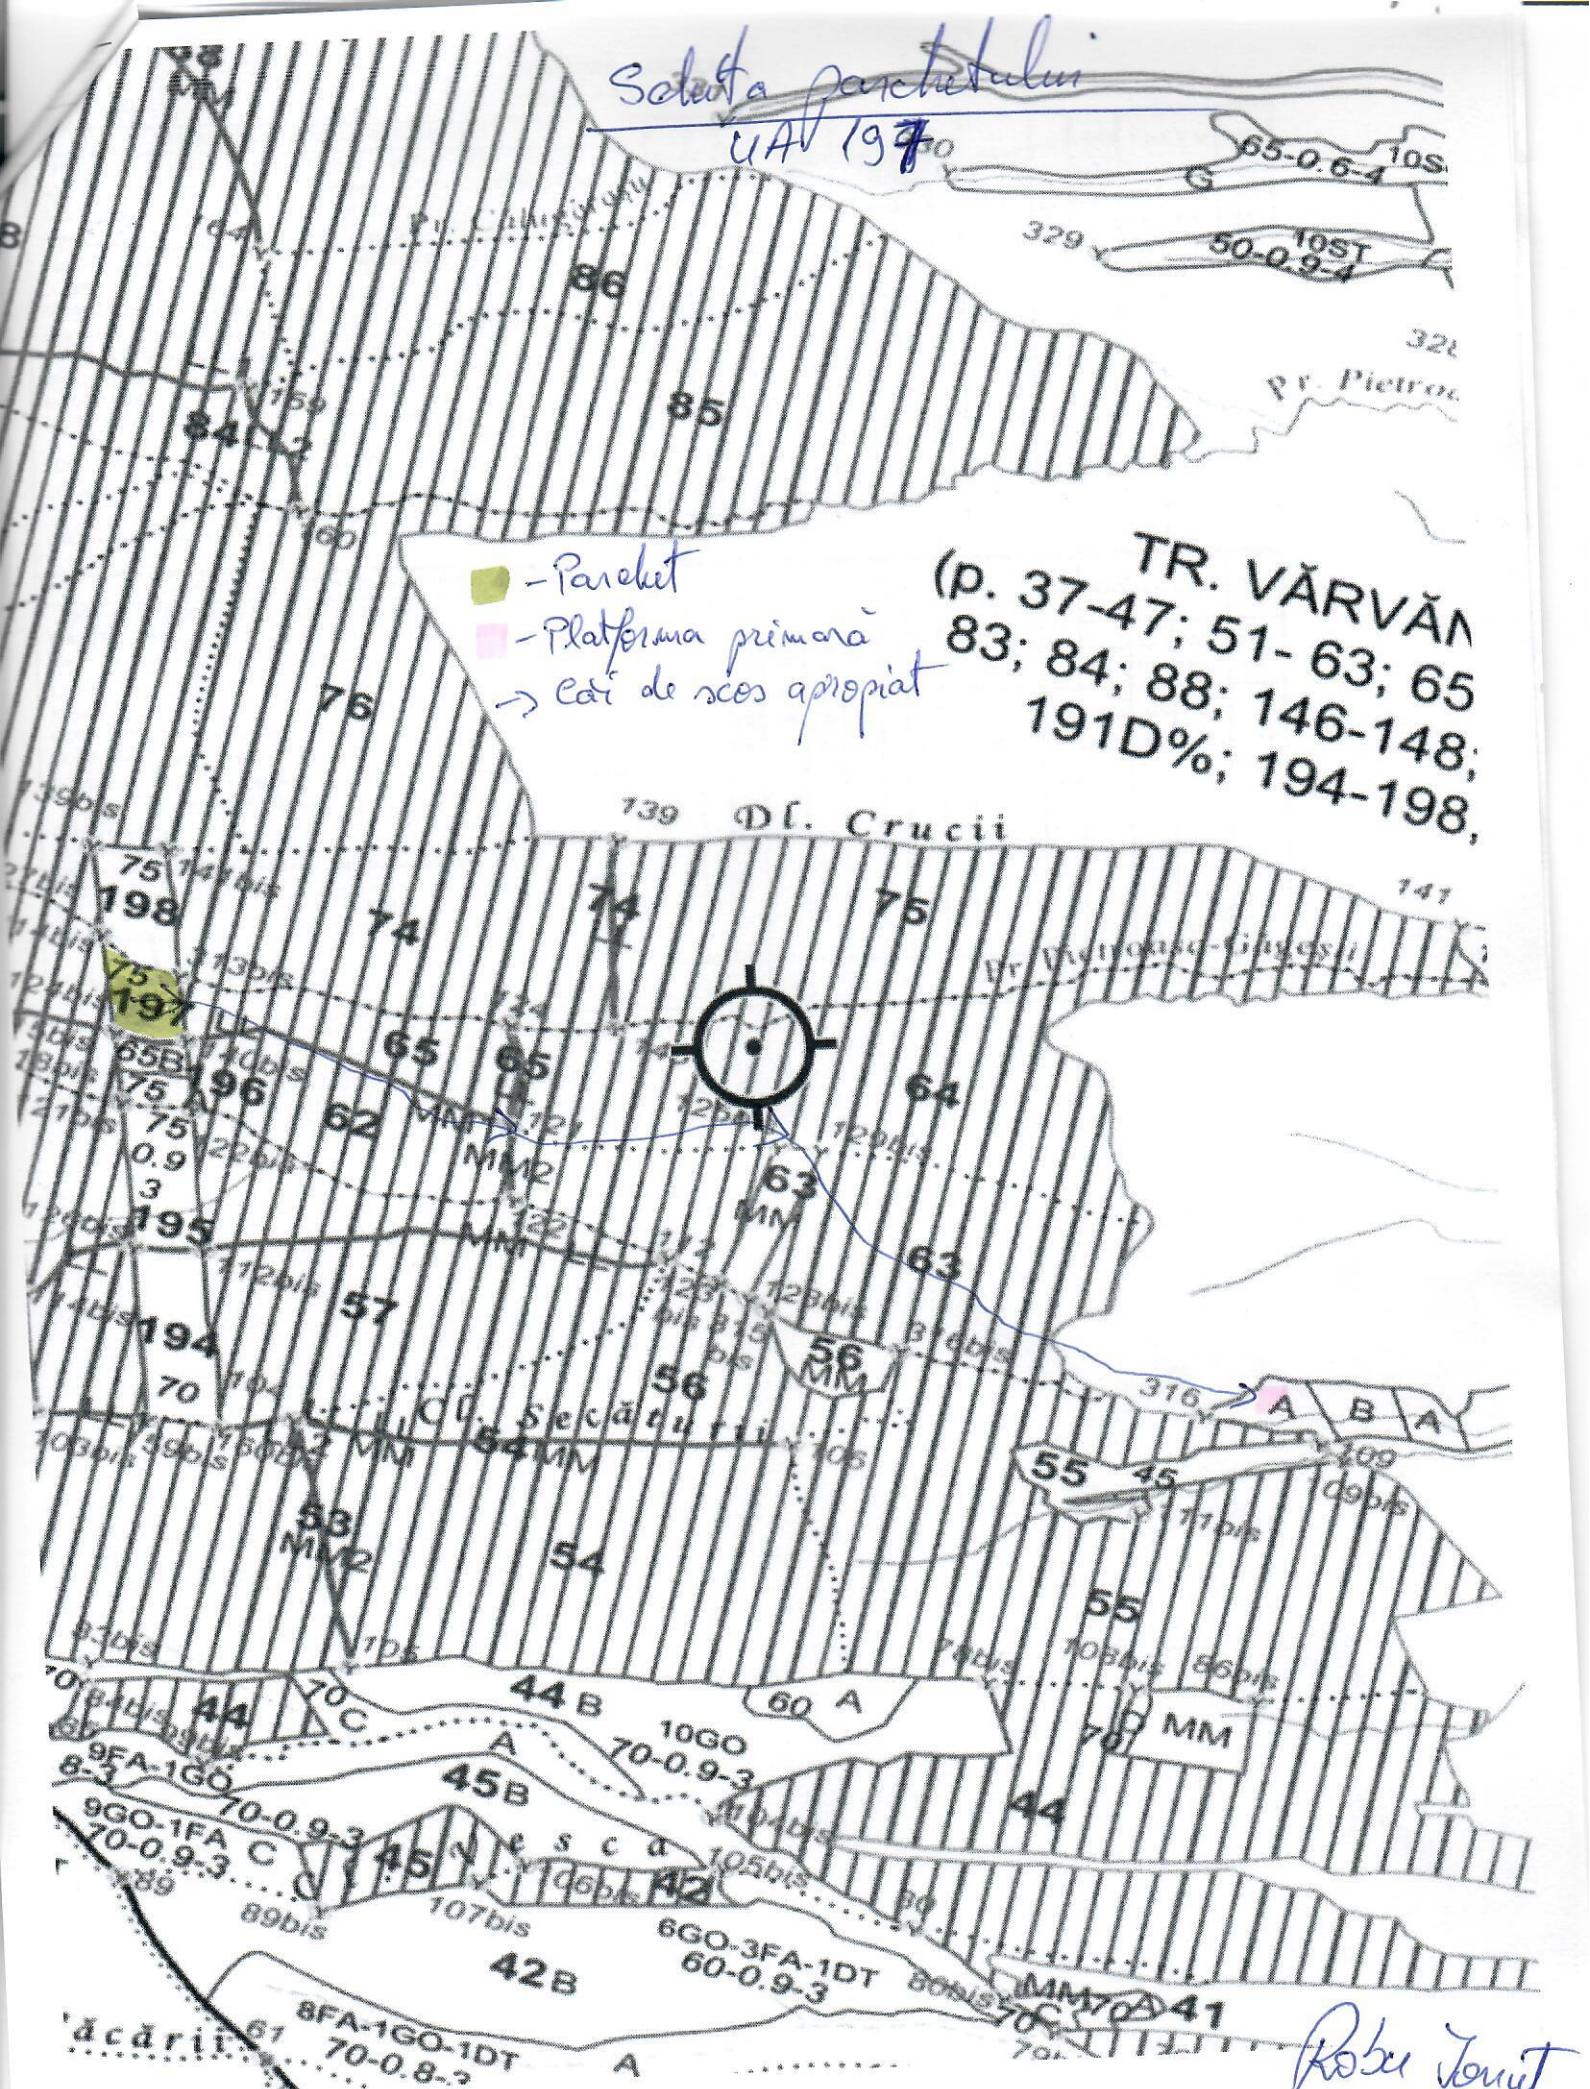

*Selecția parchetului
UAV 1970*

■ - Parchet
■ - Platforma primară
 → Căi de scos apropiat

TR. VĂRVĂN
 (p. 37-47; 51-63; 65
 83; 84; 88; 146-148;
 191D%; 194-198,

Robu Ionut